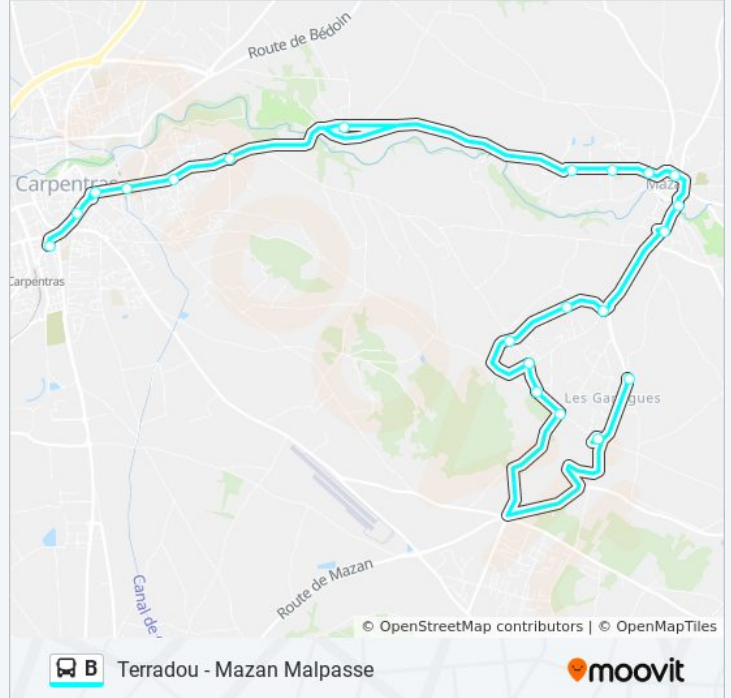

Direction: Malpassé

14 arrêts

[VOIR LES HORAIRES DE LA LIGNE](#)

Carpentras_Terradou Depart2

Carpentras_Charite1

Carpentras_Quinconces2

Carpentras_Fabre2

Carpentras_Mont Ventoux2