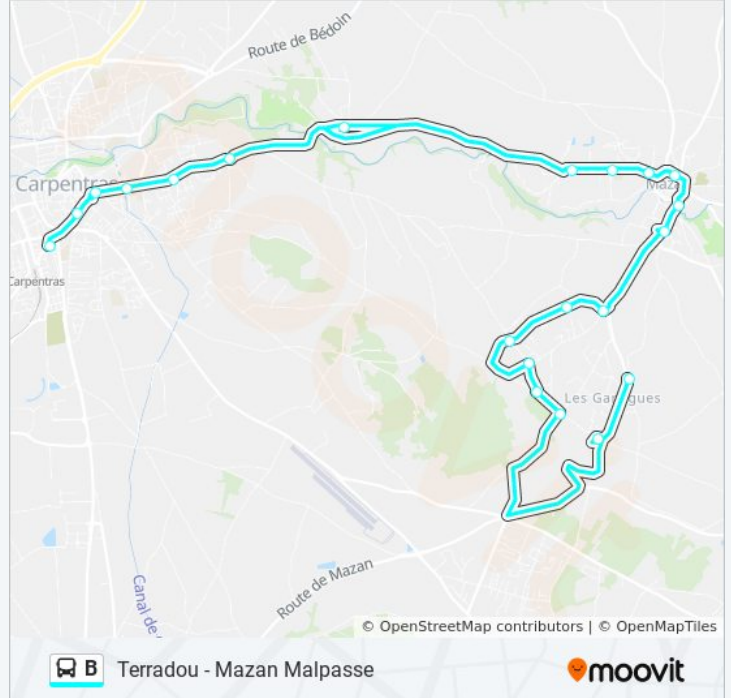

Informations de la ligne B de bus

Direction: Contras

Arrêts: 21

Durée du Trajet: 32 min

Récapitulatif de la ligne:

Direction: La Condamine

13 arrêts

[VOIR LES HORAIRES DE LA LIGNE](#)