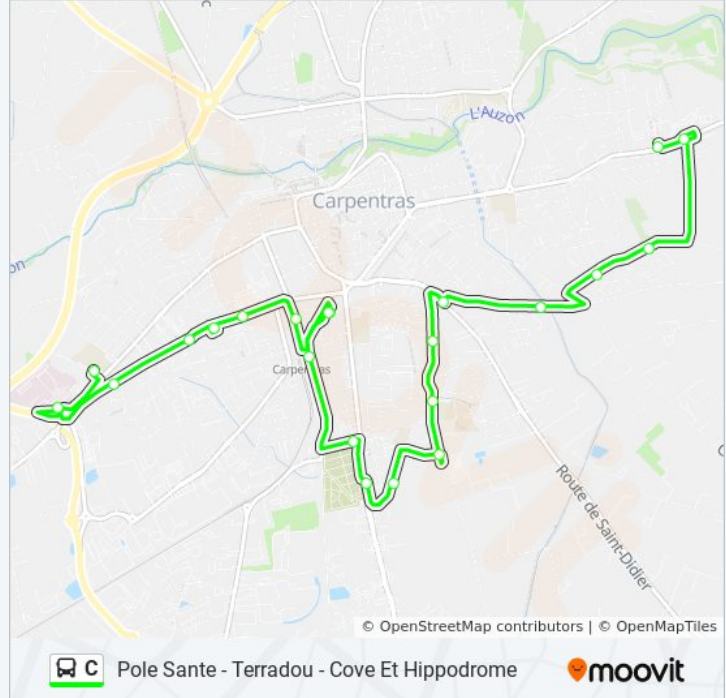

Utilisez l'application Moovit pour trouver la station de la ligne C de bus la plus proche et savoir quand la prochaine ligne C de bus arrive.

Direction: Complexe Sportif

6 arrêts

[VOIR LES HORAIRES DE LA LIGNE](#)

Arrêts: 6

Durée du Trajet: 6 min

Récapitulatif de la ligne:

Direction: Cove

22 arrêts

[VOIR LES HORAIRES DE LA LIGNE](#)

- Carpentras_Daudet3
- Carpentras_Pole Sante1
- Carpentras_Romarins1
- Carpentras_Aubanel1
- Carpentras_Roumanille1
- Carpentras_Souville1
- Carpentras_Gandie2
- Carpentras_Terradou Arrivee1
- Carpentras_Terradou Depart2
- Carpentras_Pem Quai 2
- Carpentras_Cimetiere2
- Carpentras_Pous Du Plan2
- Carpentras_Mize Pouzol2
- Carpentras_Complexe Sportif2
- Carpentras_Cfa2
- Carpentras_Pratt2
- Carpentras_Comtat2
- Carpentras_Canal2

Informations de la ligne C de bus

Direction: Cove

Arrêts: 22

Durée du Trajet: 22 min

Récapitulatif de la ligne:

Carpentras_Les Pins2

Carpentras_Maison De Retraite2

Carpentras_Castellas1

Carpentras_Cove1

Direction: Hippodrome

17 arrêts

[VOIR LES HORAIRES DE LA LIGNE](#)

Carpentras_Daudet3

Carpentras_Romarins1

Carpentras_Aubanel1

Carpentras_Roumanille1