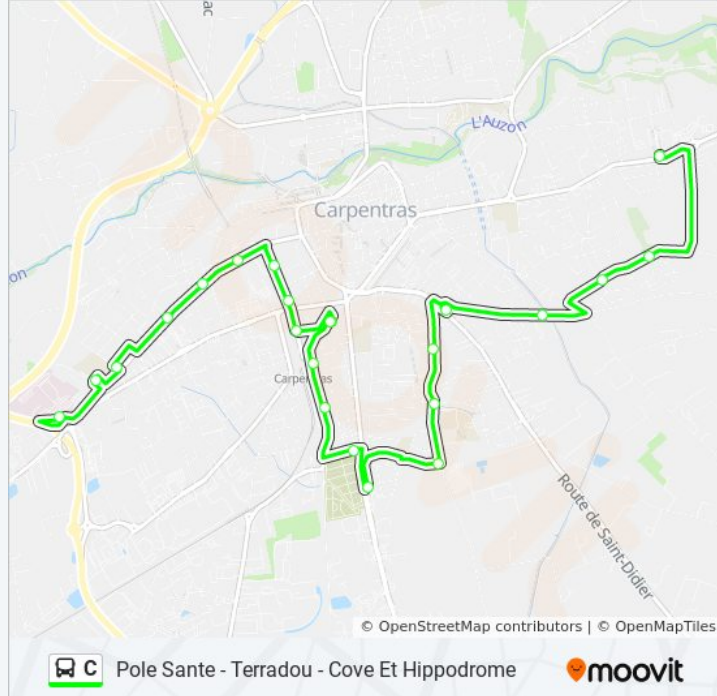

Utilisez l'application Moovit pour trouver la station de la ligne C de bus la plus proche et savoir quand la prochaine ligne C de bus arrive.

Direction: Complexe Sportif

6 arrêts

[VOIR LES HORAIRES DE LA LIGNE](#)

Informations de la ligne C de bus

Direction: Pôle Santé

Arrêts: 23

Durée du Trajet: 24 min

Récapitulatif de la ligne:

Carpentras_Cite Chabrier1

Carpentras_Olivier De Serres1

Carpentras_Daudet1

Carpentras_Daudet3

Carpentras_Pole Sante1

Les horaires et trajets sur une carte de la ligne C de bus sont disponibles dans un fichier PDF hors-ligne sur moovitapp.com. Utilisez le [Appli Moovit](#) pour voir les horaires de bus, train ou métro en temps réel, ainsi que les instructions étape par étape pour tous les transports publics à Marseille.