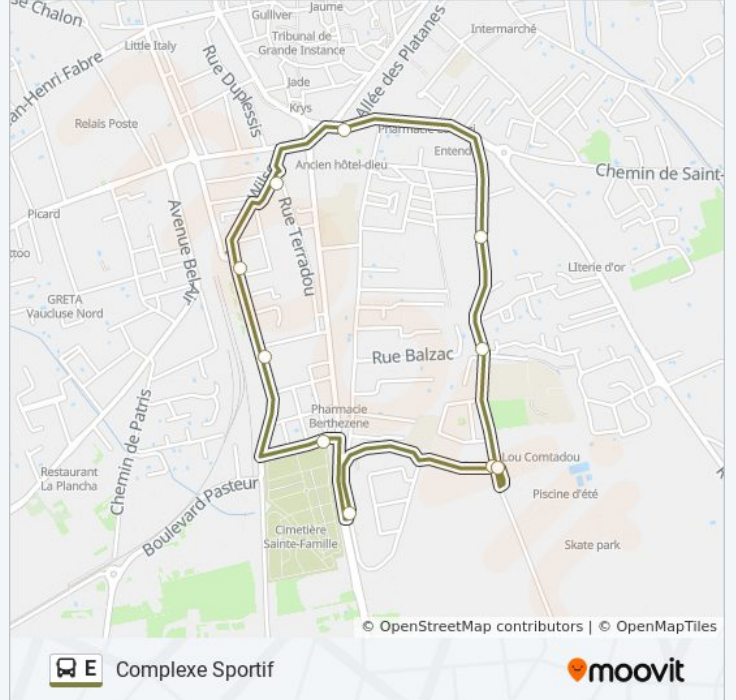

Direction: Complexe Sportif

12 arrêts

[VOIR LES HORAIRES DE LA LIGNE](#)

Carpentras_Complexe Sportif1
Carpentras_Complexe Sportif2
Carpentras_Pous Du Plan1
Carpentras_Cimetière1
Boulevard Pasteur
Carpentras_Pem Quai Lignes C Et D
Carpentras_Terradou Arrivee1
Avenue Du Comtat Venaissin
Carpentras_Pratt1
Carpentras_Cfa1
Carpentras_Complexe Sportif2
Carpentras_Complexe Sportif1

Informations de la ligne E de bus

Direction: Complexe Sportif

Arrêts: 12

Durée du Trajet: 14 min

Récapitulatif de la ligne:

Les horaires et trajets sur une carte de la ligne E de bus sont disponibles dans un fichier PDF hors-ligne sur moovitapp.com. Utilisez le [Appli Moovit](#) pour voir les horaires de bus, train ou métro en temps réel, ainsi que les instructions étape par étape pour tous les transports publics à Marseille.