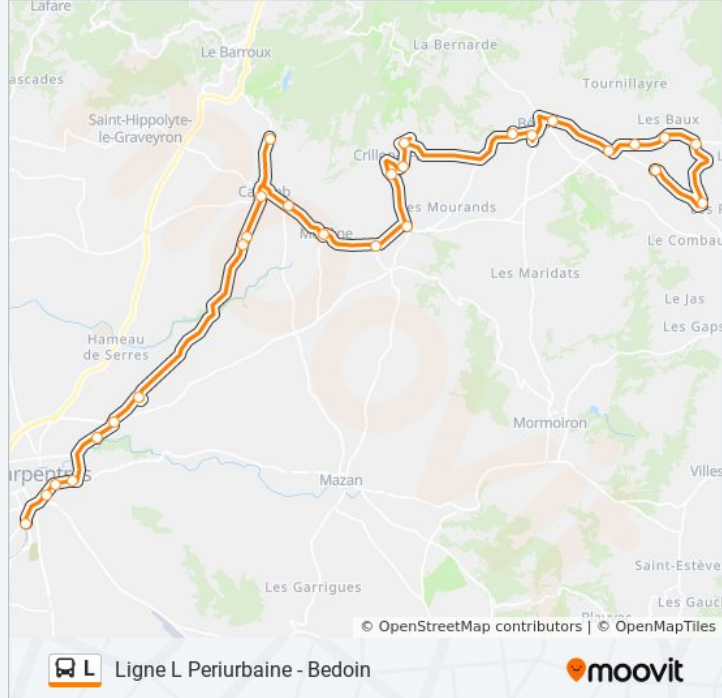

Bedoin_Les Granges2

Bedoin_Pousse Chiens2

Bedoin_Croisement Des Baux2

Bedoin_Sainte Colombe2

Bedoin_Les Vendrans2

Bedoin_Les Heritiers2

Direction: Malraux

13 arrêts

[VOIR LES HORAIRES DE LA LIGNE](#)

Bedoin_Rond Point Du Vélo1

Bedoin_Cave1

Bedoin_Les Treilles1

Bedoin_Centre1

Crillon Le Brave_La Madelaine1

Crillon Le Brave_Village1

Crillon Le Brave_Tennis1