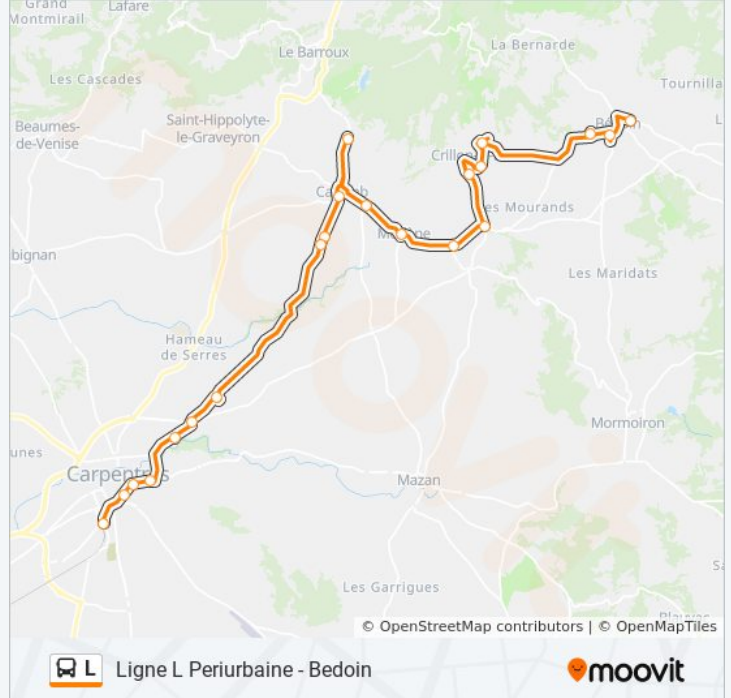

Informations de la ligne L de bus

Direction: Lavandes

Arrêts: 21

Durée du Trajet: 45 min

Récapitulatif de la ligne:

Bedoin_Gare Routière1

Bedoin_Centre2

Bedoin_Lavandes2

Direction: Les Crans

16 arrêts

[VOIR LES HORAIRES DE LA LIGNE](#)

Mazan_Malraux2

Mazan_Malraux3

Modene_Les Saumades2

Bedoin_Rond Point Du Vélo1

Bedoin_Cave2