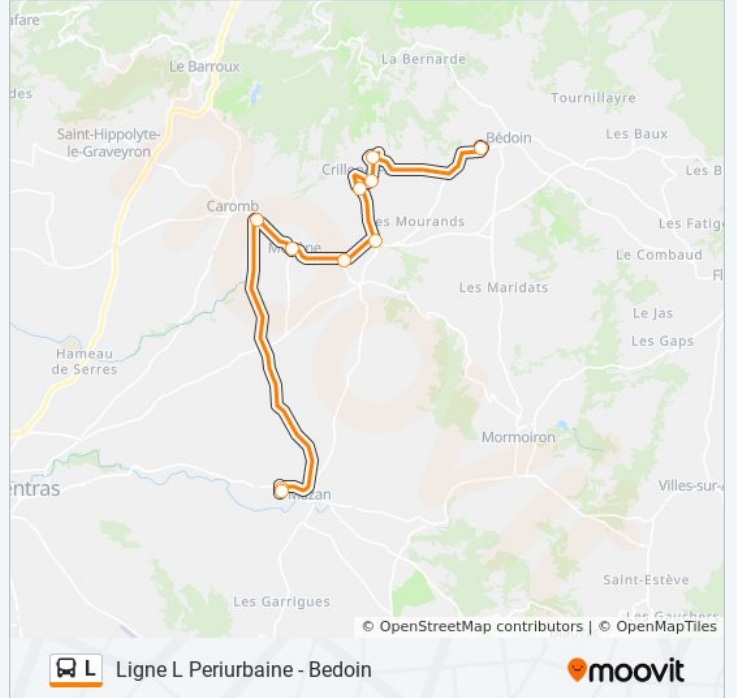

Direction: Fabre

Arrêts: 9

Durée du Trajet: 22 min

Récapitulatif de la ligne:

Direction: Gare Routière

10 arrêts

[VOIR LES HORAIRES DE LA LIGNE](#)

Mazan_Malraux2
 Mazan_Malraux3
 Caromb_Route De Modène2
 Modene_Eglise2
 St Pierre De Vassols_Village2
 Crillon Le Brave_Pont2
 Crillon Le Brave_Tennis2
 Crillon Le Brave_Village2
 Crillon Le Brave_La Madelaine2
 Bedoin_Gare Routière1

Informations de la ligne L de bus

Direction: Gare Routière

Arrêts: 10

Durée du Trajet: 20 min

Récapitulatif de la ligne:

Direction: Lavandes

21 arrêts

[VOIR LES HORAIRES DE LA LIGNE](#)