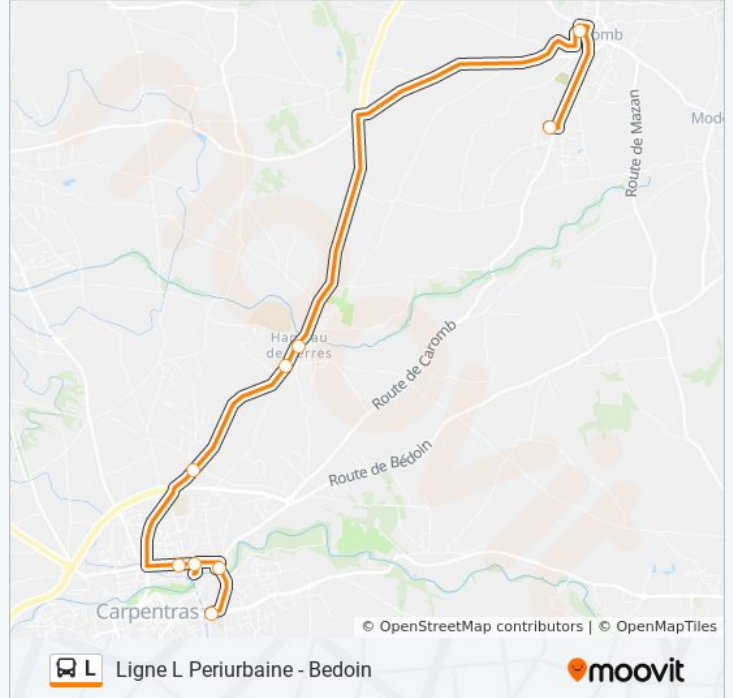

Direction: Fabre

Arrêts: 9

Durée du Trajet: 22 min

Récapitulatif de la ligne:

Direction: Gare Routière

10 arrêts

[VOIR LES HORAIRES DE LA LIGNE](#)

Mazan_Malraux2
 Mazan_Malraux3
 Caromb_Route De Modène2
 Modene_Eglise2
 St Pierre De Vassols_Village2
 Crillon Le Brave_Pont2
 Crillon Le Brave_Tennis2
 Crillon Le Brave_Village2
 Crillon Le Brave_La Madelaine2
 Bedoin_Gare Routière1