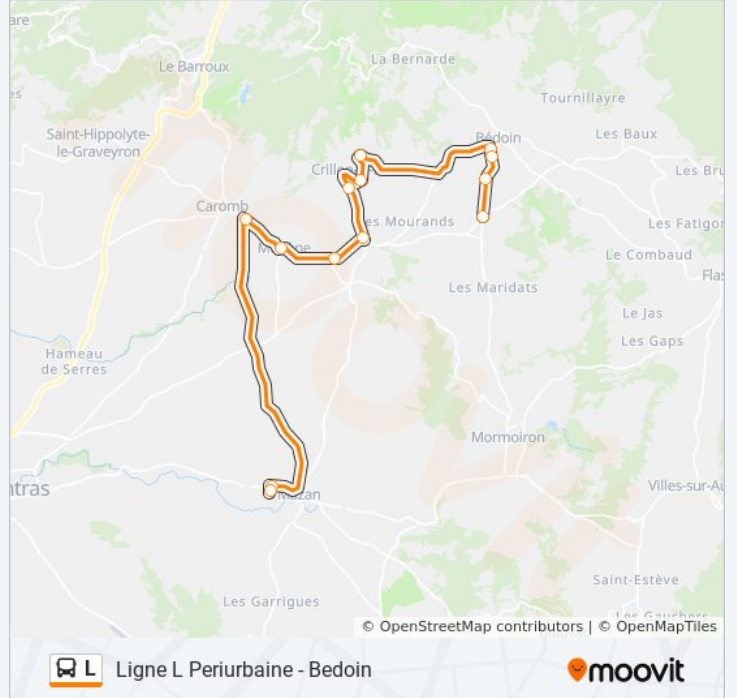

lundi	07:55
mardi	07:55
mercredi	07:55
jeudi	07:55
vendredi	07:55
samedi	Pas Opérationnel
dimanche	Pas Opérationnel

Informations de la ligne L de bus

Direction: Malraux

Arrêts: 13

Durée du Trajet: 28 min

Récapitulatif de la ligne: