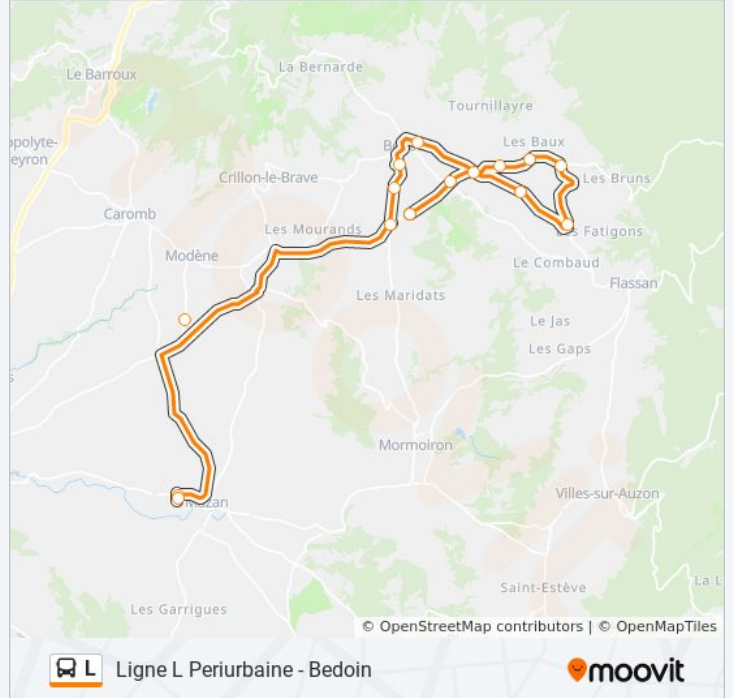

Informations de la ligne L de bus

Direction: Les Crans

Arrêts: 16

Durée du Trajet: 30 min

Récapitulatif de la ligne:

Direction: Les Héritiers

27 arrêts

[VOIR LES HORAIRES DE LA LIGNE](#)