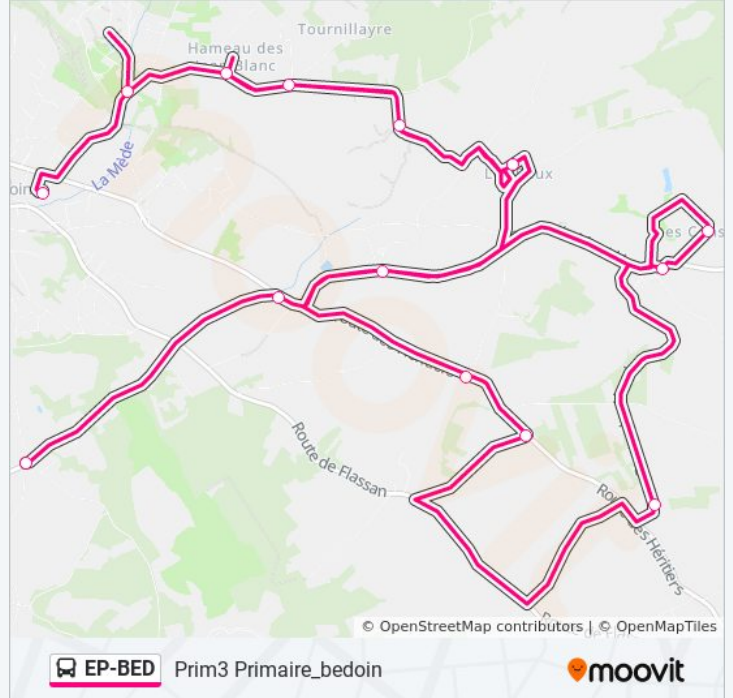

EP-BED

Prim3 Primaire_bedoin

Téléchargez

La ligne EP-BED de bus (Prim3 Primaire_bedoin) a 2 itinéraires. Pour les jours de la semaine, les heures de service sont:

(1) Bedoin Ecole P: 08:25(2) Les Crans: 16:40

Utilisez l'application Moovit pour trouver la station de la ligne EP-BED de bus la plus proche et savoir quand la prochaine ligne EP-BED de bus arrive.

Direction: Bedoin Ecole P

14 arrêts

[VOIR LES HORAIRES DE LA LIGNE](#)

Bedoin_Les Baux1

Bedoin_Tournillayres1

Bedoin_Les Cougieux1

Bedoin_Jeans Blancs1

Bedoin_Maison Forestiere1

Bedoin_Ecole Primaire1

Horaires de la ligne EP-BED de bus

Horaires de l'itinéraire Bedoin Ecole P:

Informations de la ligne EP-BED de bus**Direction:** Bedoin Ecole P**Arrêts:** 14**Durée du Trajet:** 28 min**Récapitulatif de la ligne:**

Direction: Les Crans

14 arrêts

[VOIR LES HORAIRES DE LA LIGNE](#)