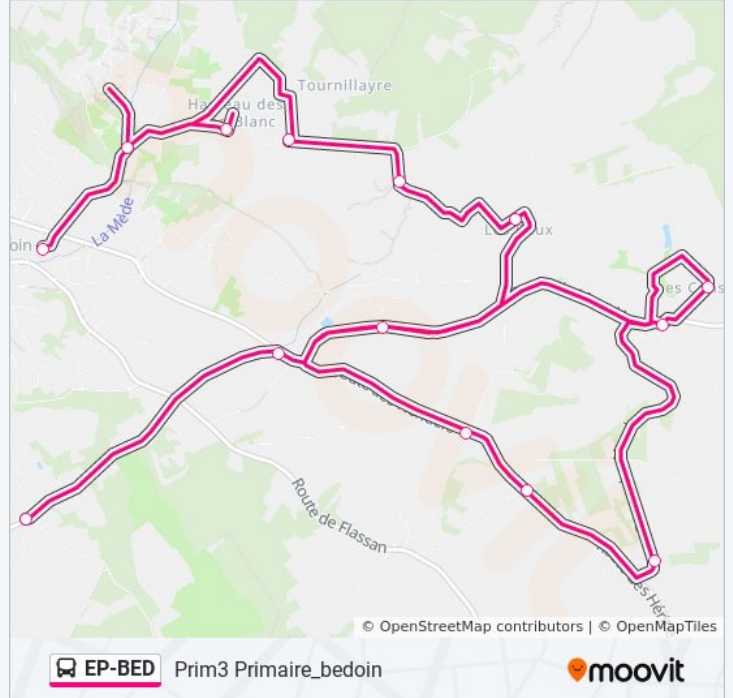

Informations de la ligne EP-BED de bus

Direction: Les Crans

Arrêts: 14

Durée du Trajet: 28 min

Récapitulatif de la ligne:

Les horaires et trajets sur une carte de la ligne EP-BED de bus sont disponibles dans un fichier PDF hors-ligne sur moovitapp.com. Utilisez le [Appli Moovit](#) pour voir les horaires de bus, train ou métro en temps réel, ainsi que les instructions étape par étape pour tous les transports publics à Marseille.