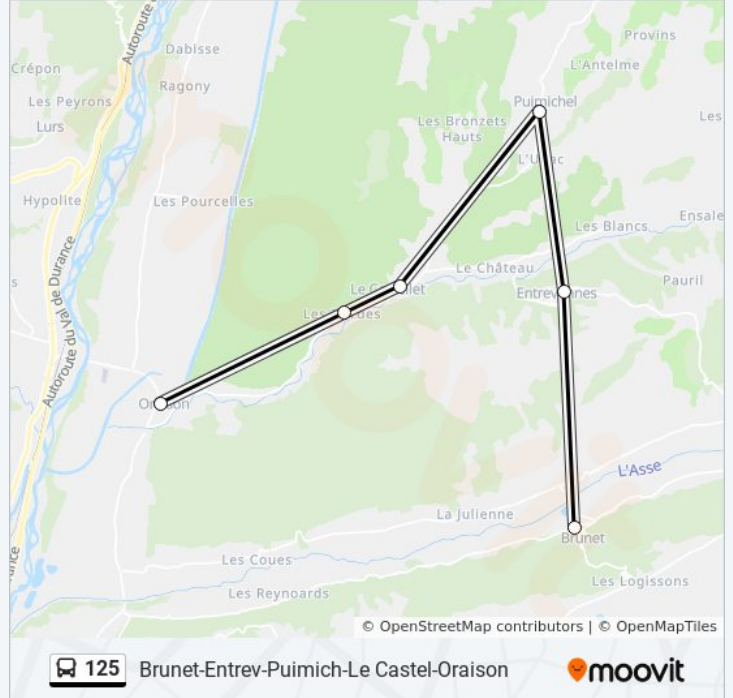

Utilisez l'application Moovit pour trouver la station de la ligne 125 de bus la plus proche et savoir quand la prochaine ligne 125 de bus arrive.

Direction: Brunet-Entrev-Puimich-Le Castel-Oraison

6 arrêts

Informations de la ligne 125 de bus

Direction: Brunet-Entrev-Puimich-Le Castel-Oraison

Arrêts: 6

Durée du Trajet: 42 min

Récapitulatif de la ligne:

Direction: Brunet-Entrev-Puimich-Le Castell-Oraison

6 arrêts