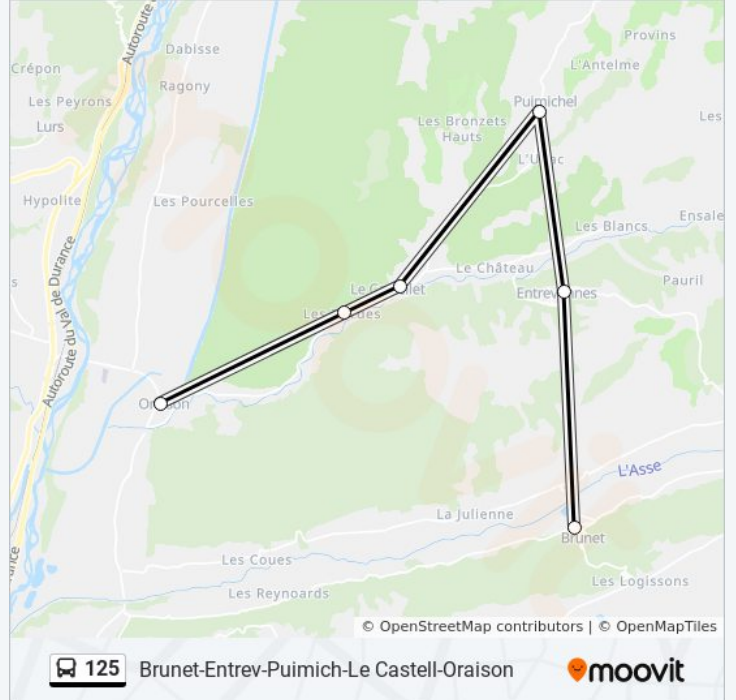

Les horaires et trajets sur une carte de la ligne 125 de bus sont disponibles dans un fichier PDF hors-ligne sur moovitapp.com. Utilisez le [Appli Moovit](#) pour voir les horaires de bus, train ou métro en temps réel, ainsi que les instructions étape par étape pour tous les transports publics à Marseille.

[À propos de Moovit](#) • [Solutions MaaS](#) • [Pays disponibles](#) • [Communauté Moovit](#)

© 2024 Moovit - Tous droits réservés

**Consultez les horaires
d'arrivée en direct**