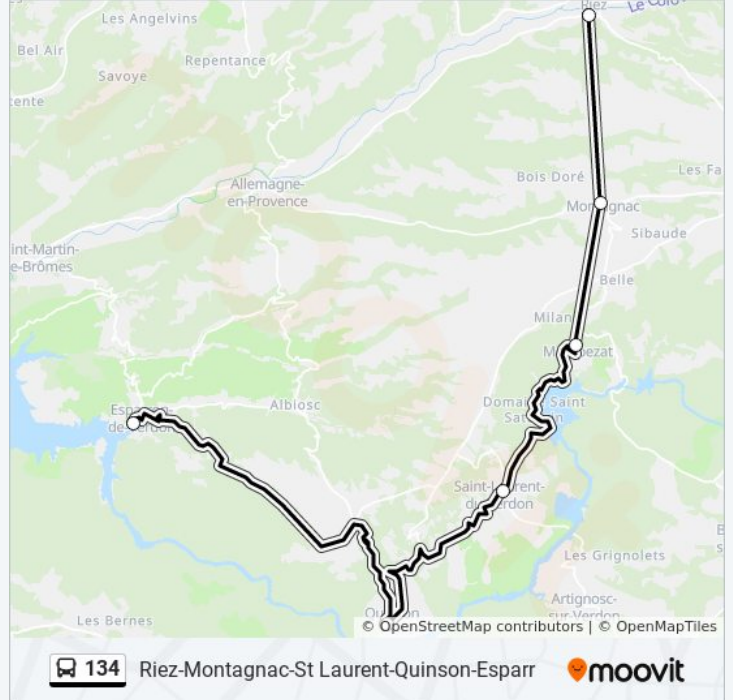

Informations de la ligne 134 de bus

Direction: Esparron-Quinson-St Laurent-Montagn-Riez

Arrêts: 6

Durée du Trajet: 53 min

Récapitulatif de la ligne:

Direction: Riez-Montagnac-St Laurent-Quinson-Esparr

6 arrêts

Horaires de l'itinéraire Riez-Montagnac-St Laurent-Quinson-Esparr:

lundi	13:35 - 19:15
mardi	13:35 - 19:15
mercredi	13:35 - 19:15
jeudi	13:35 - 19:15
vendredi	13:35 - 19:15
samedi	12:10 - 17:45
dimanche	Pas Opérationnel

Informations de la ligne 134 de bus

Direction: Riez-Montagnac-St Laurent-Quinson-Esparr

Arrêts: 6

Durée du Trajet: 53 min

Récapitulatif de la ligne:

Les horaires et trajets sur une carte de la ligne 134 de bus sont disponibles dans un fichier PDF hors-ligne sur moovitapp.com. Utilisez le [Appli Moovit](#) pour voir les horaires de bus, train ou métro en temps réel, ainsi que les instructions étape par étape pour tous les transports publics à Marseille.