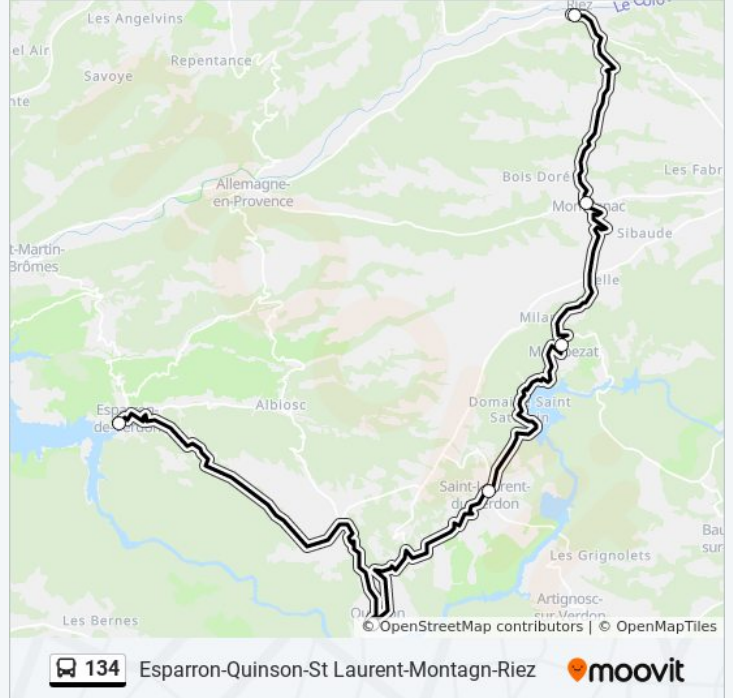

Utilisez l'application Moovit pour trouver la station de la ligne 134 de bus la plus proche et savoir quand la prochaine ligne 134 de bus arrive.

Direction: Esparron-Quinson-St Laurent-Montagn-Riez

6 arrêts

Horaires de l'itinéraire Esparron-Quinson-St Laurent-Montagn-Riez:

lundi	05:47 - 11:52
mardi	05:47 - 11:52
mercredi	05:47 - 11:52
jeudi	05:47 - 11:52
vendredi	05:47 - 11:52
samedi	08:07 - 11:52
dimanche	Pas Opérationnel

Informations de la ligne 134 de bus

Direction: Esparron-Quinson-St Laurent-Montagn-Riez

Arrêts: 6

Durée du Trajet: 53 min

Récapitulatif de la ligne:

Direction: Riez-Montagnac-St Laurent-Quinson-Esparr

6 arrêts