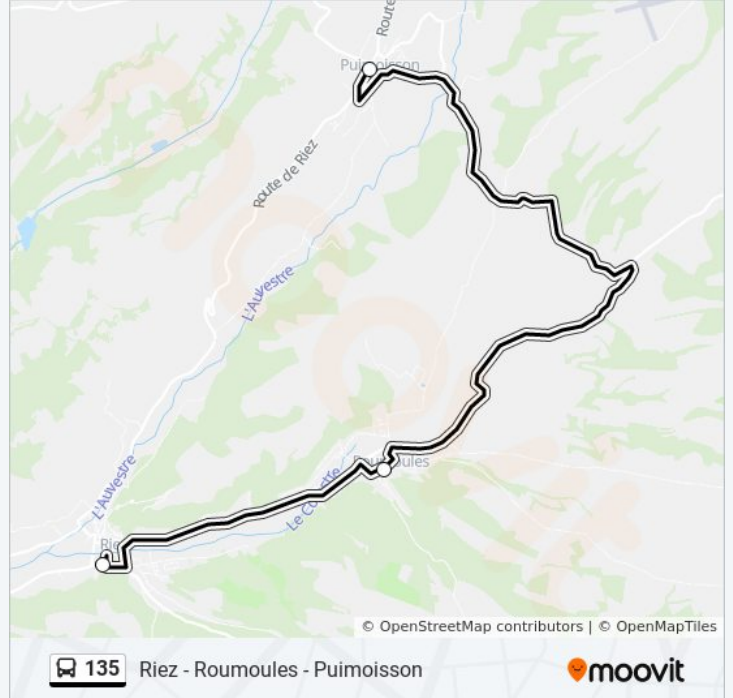

**Informations de la ligne 135 de bus****Direction:** Puimisson - Roumoules - Riez**Arrêts:** 3**Durée du Trajet:** 20 min**Récapitulatif de la ligne:**

### Direction: Riez - Roumoules - Puimisson

3 arrêts

[VOIR LES HORAIRES DE LA LIGNE](#)

Pré De Foire

19 Mars 1962

St Éloi

### Horaires de la ligne 135 de bus

Horaires de l'itinéraire Riez - Roumoules - Puimisson:

lundi	13:21 - 19:10
mardi	13:21 - 19:10
mercredi	13:21 - 19:10
jeudi	13:21 - 19:10
vendredi	13:21 - 19:10
samedi	11:40 - 17:25
dimanche	Pas Opérationnel

### Informations de la ligne 135 de bus

**Direction:** Riez - Roumoules - Puimisson

**Arrêts:** 3

**Durée du Trajet:** 7 min

**Récapitulatif de la ligne:**

Les horaires et trajets sur une carte de la ligne 135 de bus sont disponibles dans un fichier PDF hors-ligne sur [moovitapp.com](https://moovitapp.com). Utilisez le [Appli Moovit](#) pour voir les horaires de bus, train ou métro en temps réel, ainsi que les instructions étape par étape pour tous les transports publics à Marseille.