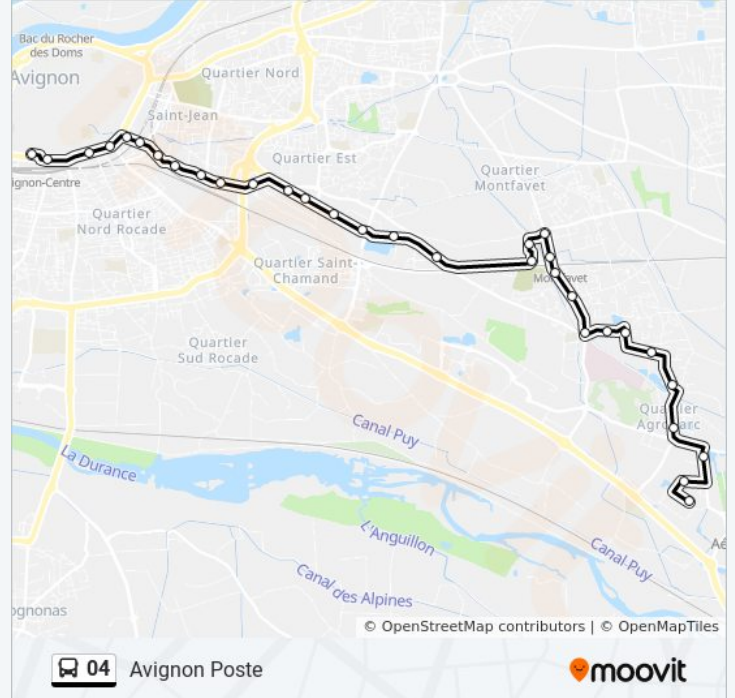

Utilisez l'application Moovit pour trouver la station de la ligne 04 de bus la plus proche et savoir quand la prochaine ligne 04 de bus arrive.

Direction: Avignon Poste

33 arrêts

[VOIR LES HORAIRES DE LA LIGNE](#)

Informations de la ligne 04 de bus

Direction: Avignon Poste

Arrêts: 33

Durée du Trajet: 33 min

Récapitulatif de la ligne:

Pompiers

Henri Nodet

Deux Frères

Colchester

Galaxie

L'Epi

Maison De Retraite

Palais De Justice

Limbert

Magnanen

Gare Centre

Avignon Poste

Direction: P+R Agroparc

33 arrêts

[VOIR LES HORAIRES DE LA LIGNE](#)

Avignon Poste

Gare Centre

Magnanen

Limbert