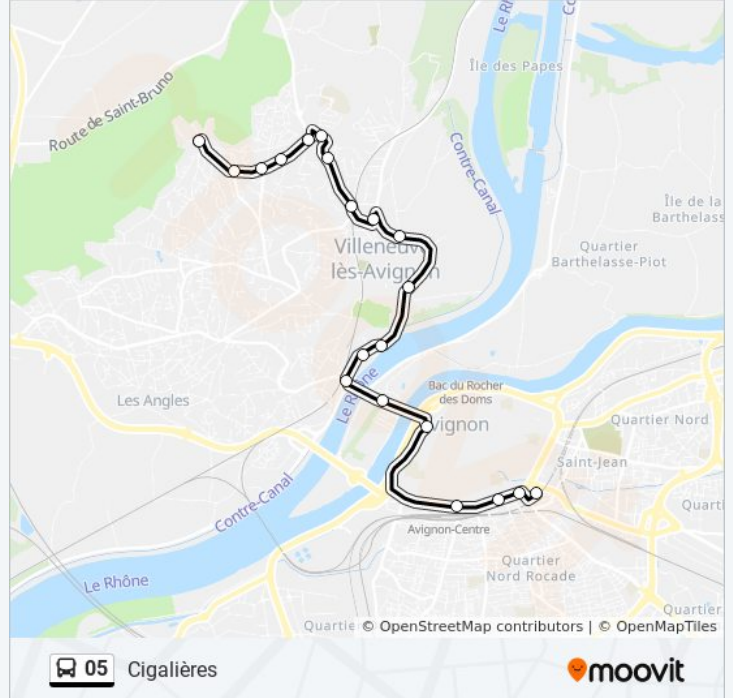

Utilisez l'application Moovit pour trouver la station de la ligne 05 de bus la plus proche et savoir quand la prochaine ligne 05 de bus arrive.

Direction: Avignon Poste

19 arrêts

[VOIR LES HORAIRES DE LA LIGNE](#)

Informations de la ligne 05 de bus**Direction:** Avignon Poste**Arrêts:** 19**Durée du Trajet:** 23 min**Récapitulatif de la ligne:**

Direction: Cigalières

17 arrêts

[VOIR LES HORAIRES DE LA LIGNE](#)

Avignon Poste
 Porte De L'Oulle
 Barthelasse
 Villeneuve Gare
 Belle Rive
 Tour Le Bel
 Office De Tourisme
 Parking Chartreuse
 Frédéric Mistral
 Pont De Pujaut
 Bel Horizon
 Jean Vilar
 Maréchaux
 Collège Le Mourion
 Cévennes
 Mont Serein
 Cigalières

Horaires de la ligne 05 de bus

Horaires de l'itinéraire Cigalières:

lundi	06:23 - 21:00
mardi	06:23 - 21:00
mercredi	06:23 - 21:00
jeudi	06:23 - 21:00
vendredi	06:23 - 21:00
samedi	06:29 - 21:00
dimanche	08:12 - 19:41

Informations de la ligne 05 de bus

Direction: Cigalières

Arrêts: 17

Durée du Trajet: 20 min

Récapitulatif de la ligne:

Direction: Porte De L'Oulle

17 arrêts

[VOIR LES HORAIRES DE LA LIGNE](#)