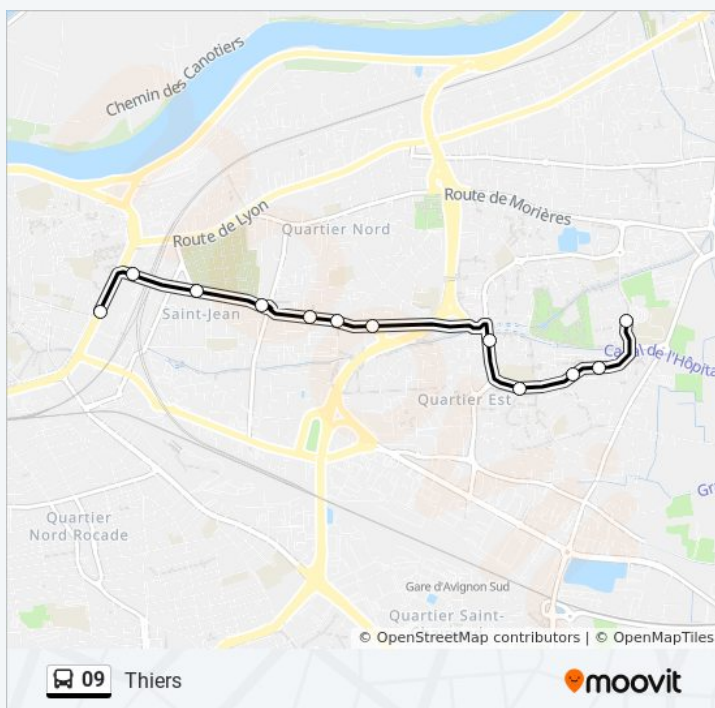

## Direction: Agricola

21 arrêts

[VOIR LES HORAIRES DE LA LIGNE](#)

Avignon Poste  
Gare Centre  
Magnanen  
Limbert  
Thiers  
Préfecture Chabran  
Fourrière  
St Jean  
Passerelle  
Reine Jeanne  
Stade Gorlier  
Florence  
Picasso  
Pellenc  
Lycée René Char  
Carpeaux  
Renoir  
Chateaubriand  
Rimbaud  
Beaupré  
Agricola

Picasso  
Florence  
Stade Gorlier  
Reine Jeanne  
Passerelle  
St Jean  
Fourrière  
Préfecture Chabran  
Thiers

vendredi	07:18
samedi	Pas Opérationnel
dimanche	Pas Opérationnel

### Informations de la ligne 09 de bus

**Direction:** Thiers

**Arrêts:** 11

**Durée du Trajet:** 15 min

**Récapitulatif de la ligne:**

Les horaires et trajets sur une carte de la ligne 09 de bus sont disponibles dans un fichier PDF hors-ligne sur [moovitapp.com](https://moovitapp.com). Utilisez le [Appli Moovit](#) pour voir les horaires de bus, train ou métro en temps réel, ainsi que les instructions étape par étape pour tous les transports publics à Marseille.