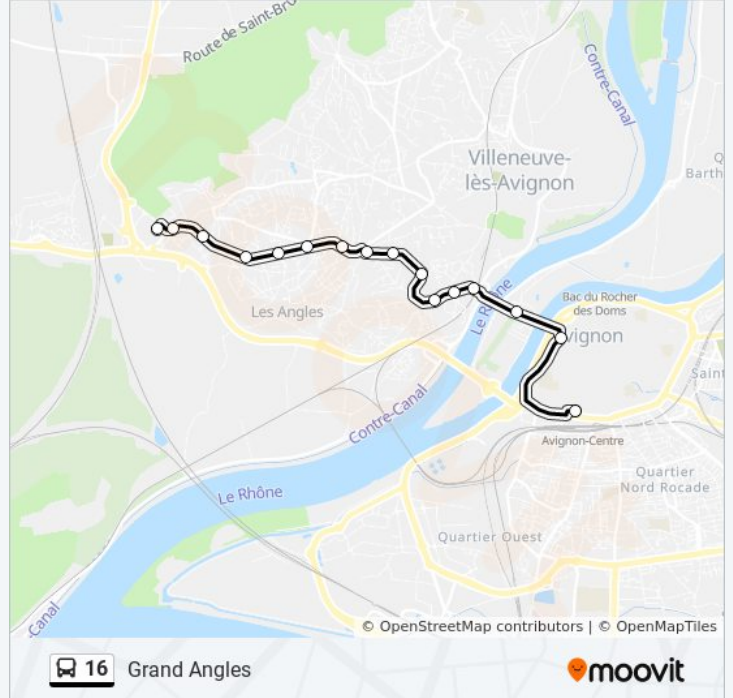

Utilisez l'application Moovit pour trouver la station de la ligne 16 de bus la plus proche et savoir quand la prochaine ligne 16 de bus arrive.

Direction: Avignon Poste

31 arrêts

[VOIR LES HORAIRES DE LA LIGNE](#)

Informations de la ligne 16 de bus**Direction:** Avignon Poste**Arrêts:** 31**Durée du Trajet:** 23 min**Récapitulatif de la ligne:**

Bellevue
 Les Chênes
 Ste Thérèse
 Candau
 Monteau
 Général Leclerc
 Barthelasse
 Porte De L'Oulle
 St Roch
 Avignon Poste

Horaires de la ligne 16 de bus

Horaires de l'itinéraire Grand Angles:

lundi	06:57 - 21:00
mardi	06:57 - 21:00
mercredi	06:57 - 21:00
jeudi	06:57 - 21:00
vendredi	06:57 - 21:00
samedi	07:00 - 20:41
dimanche	08:00 - 19:41

Informations de la ligne 16 de bus

Direction: Grand Angles

Arrêts: 16

Durée du Trajet: 18 min

Récapitulatif de la ligne:

Direction: Rochefort Stade

29 arrêts

[VOIR LES HORAIRES DE LA LIGNE](#)