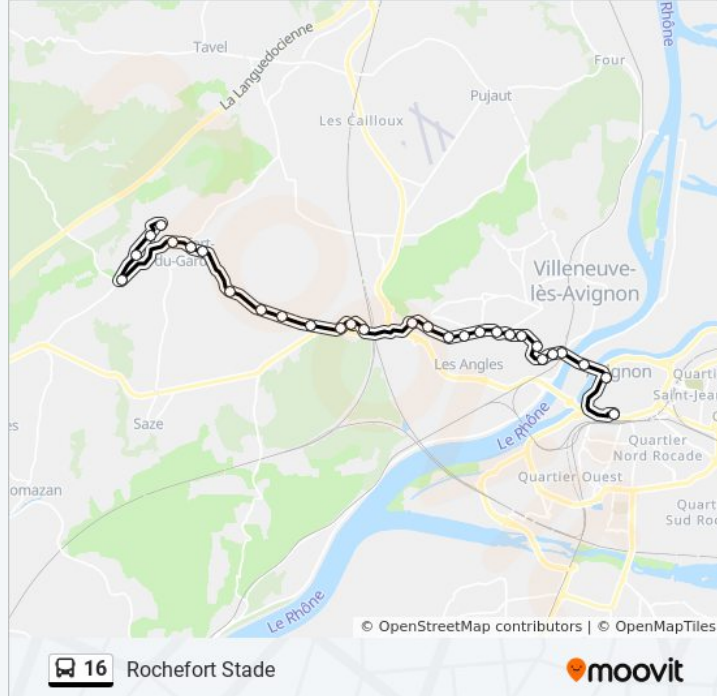

La ligne 16 de bus (Avignon Poste) a 3 itinéraires. Pour les jours de la semaine, les heures de service sont:

(1) Avignon Poste: 06:52 - 21:00(2) Grand Angles: 06:57 - 21:00(3) Rochefort Stade: 07:07 - 19:55

Utilisez l'application Moovit pour trouver la station de la ligne 16 de bus la plus proche et savoir quand la prochaine ligne 16 de bus arrive.

Direction: Avignon Poste

31 arrêts

[VOIR LES HORAIRES DE LA LIGNE](#)

Informations de la ligne 16 de bus

Direction: Rochefort Stade

Arrêts: 29

Durée du Trajet: 38 min

Récapitulatif de la ligne:

La Diane

Jardins

La Filature

Les Genourieux

Font Des Caven

Puits Ferrane

Rochefort Centre

Valliguières

Collège Haigneré

St Exupéry

Rochefort Stade