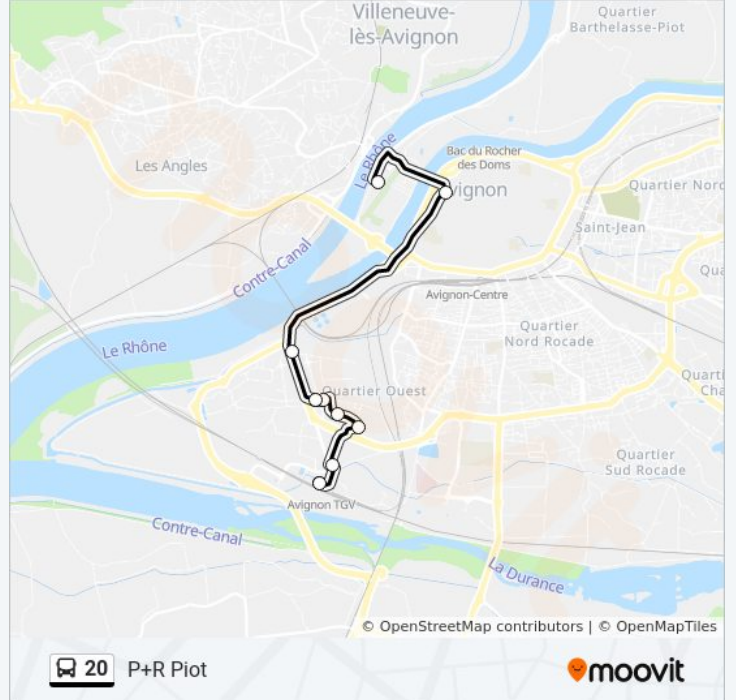

## Direction: Avignon Tgv

10 arrêts

[VOIR LES HORAIRES DE LA LIGNE](#)

P+R Piot  
Barthelasse  
Porte De L'Oulle  
Petit Mas  
St Gens  
Petit Gigognan  
Ramatuel  
Courtine  
Confluence  
Avignon Tgv

### Direction: P+R Piot

10 arrêts

[VOIR LES HORAIRES DE LA LIGNE](#)

- Avignon Tgv
- Confluence
- Courtine
- Ramatuel
- Petit Gigognan
- St Gens
- Petit Mas
- St Dominique
- Porte De L'Oulle
- P+R Piot

### Horaires de la ligne 20 de bus

Horaires de l'itinéraire P+R Piot:

lundi	07:17 - 22:56
mardi	07:17 - 22:56
mercredi	07:17 - 22:56
jeudi	07:17 - 22:56
vendredi	07:17 - 22:56
samedi	08:00 - 22:56
dimanche	08:00 - 22:56

### Informations de la ligne 20 de bus

**Direction:** P+R Piot

**Arrêts:** 10

**Durée du Trajet:** 12 min

**Récapitulatif de la ligne:**

Les horaires et trajets sur une carte de la ligne 20 de bus sont disponibles dans un fichier PDF hors-ligne sur [moovitapp.com](https://moovitapp.com). Utilisez le [Appli Moovit](#) pour voir les horaires de bus, train ou métro en temps réel, ainsi que les instructions étape par étape pour tous les transports publics à Marseille.