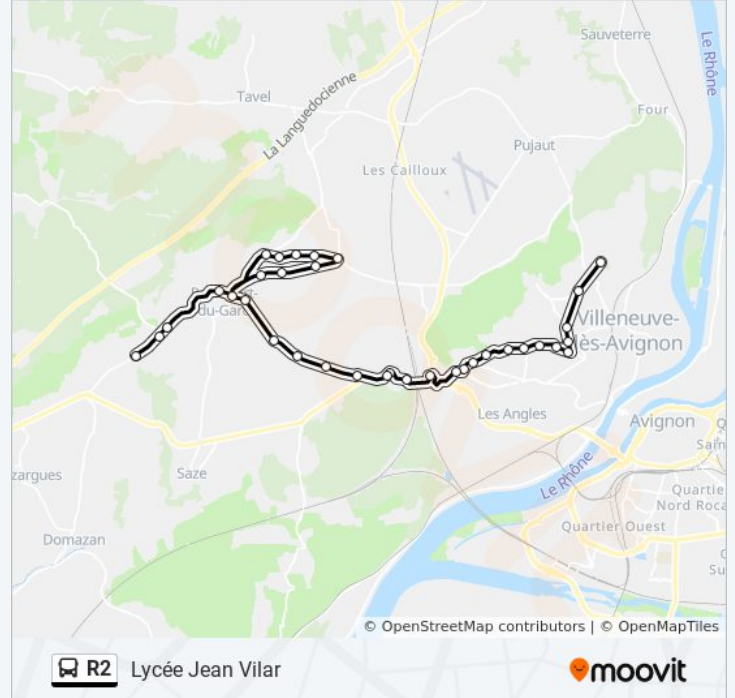

Direction: Lycée Jean Vilar

35 arrêts

[VOIR LES HORAIRES DE LA LIGNE](#)

Signargues
Beaucaire
Valliguières
Rochefort Centre
Pré Des Pères
Lou Cigalou
Le Plan
Planas
Colvert
Le Vieux Mas
La Rouvette
Sanctuaire Nd
Puits Ferrane
Font Des Caven
Les Genourieux
La Filature
Jardins
La Diane
La Bégude
Beaulieu
Michel Ange

Direction: Lycée Jean Vilar

Arrêts: 35

Durée du Trajet: 47 min

Récapitulatif de la ligne:

Galerie

2ème Db

Parc Du Cosmos

Pimparins

Les Oliviers

Chêneraie

Grand Terme

Le Lozet

Ducros

Valabrègue

Clémenceau

De Lattre

Collège Le Mourion

Lycée Jean Vilar

Direction: Signargues

34 arrêts

[VOIR LES HORAIRES DE LA LIGNE](#)

Collège Le Mourion

Lycée Jean Vilar

Collège Le Mourion