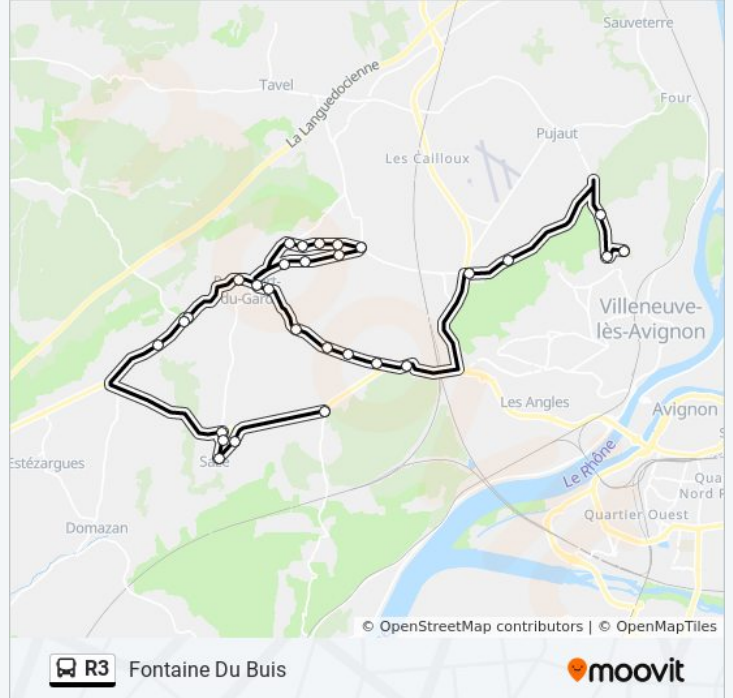

Direction: Fontaine Du Buis

29 arrêts

[VOIR LES HORAIRES DE LA LIGNE](#)

Lycée Jean Vilar

Rheinbach

Mas De Carles

Les Falaises

Les Sablèyes

Informations de la ligne R3 de bus**Direction:** Fontaine Du Buis**Arrêts:** 29**Durée du Trajet:** 40 min**Récapitulatif de la ligne:**

Valliguières

Beaucaire

Signargues

Les Platanes

Les Pommiers

Le Lavoir

Les Hameaux

Fontaine Du Buis

Direction: La Diane

7 arrêts

[VOIR LES HORAIRES DE LA LIGNE](#)

Lycée Jean Vilar

Rheinbach

Mas De Carles