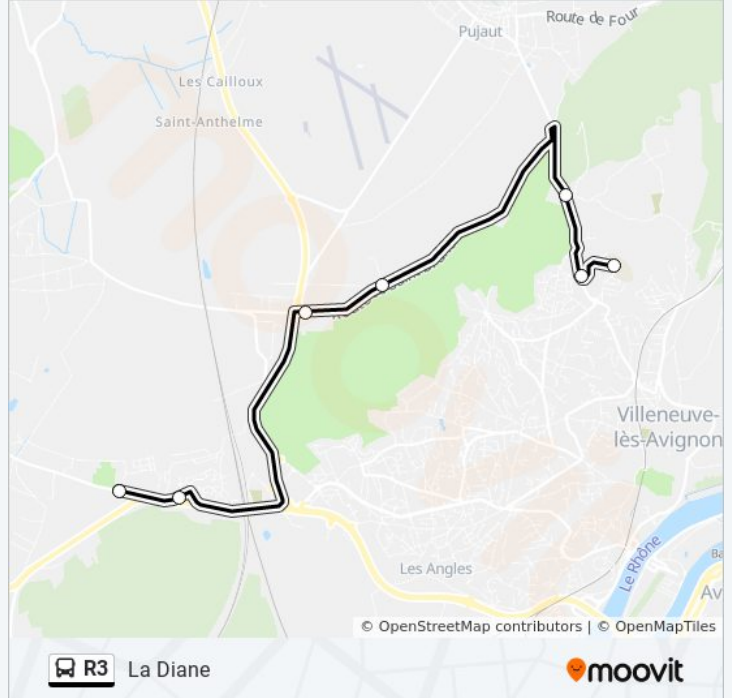

Les Hameaux

Fontaine Du Buis

Direction: La Diane

7 arrêts

[VOIR LES HORAIRES DE LA LIGNE](#)

Lycée Jean Vilar

Rheinbach

Mas De Carles

Informations de la ligne R3 de bus

Direction: La Diane

Arrêts: 7

Durée du Trajet: 12 min

Récapitulatif de la ligne:

Direction: Lycée Jean Vilar

20 arrêts

[VOIR LES HORAIRES DE LA LIGNE](#)