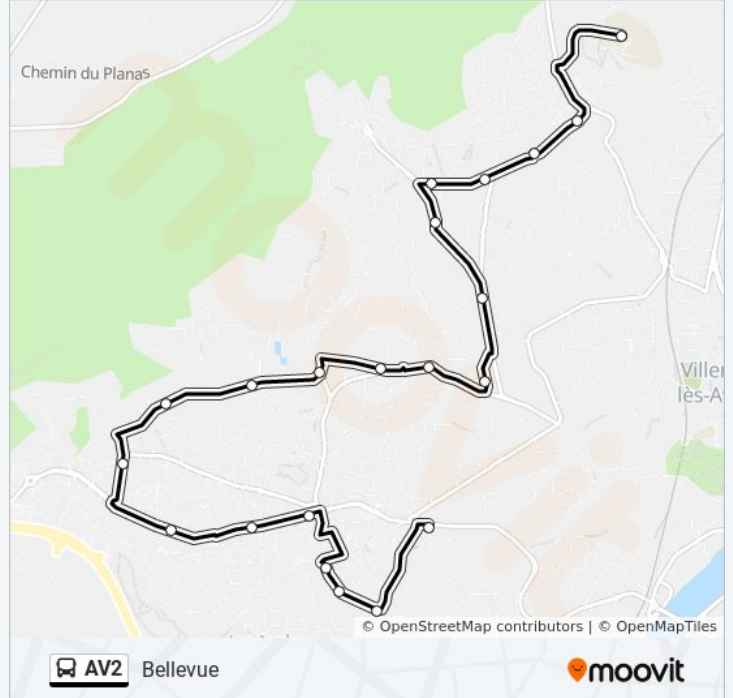

Bellevue

Téléchargez

La ligne AV2 de bus (Bellevue) a 2 itinéraires. Pour les jours de la semaine, les heures de service sont:

(1) Bellevue: 16:10 - 17:10(2) Lycée Jean Vilar: 07:15 - 08:23

Utilisez l'application Moovit pour trouver la station de la ligne AV2 de bus la plus proche et savoir quand la prochaine ligne AV2 de bus arrive.

Direction: Bellevue

21 arrêts

[VOIR LES HORAIRES DE LA LIGNE](#)

Lycée Jean Vilar
Maréchaux
Collège Le Mourion
Cévennes
Mont Serein
Les Peupliers
De Lattre
Bramo Set
Ducros
Le Lozet
Grand Terme
Chêneraie
Les Oliviers
Grand Montagné
Les Mousselières
Sergent Ménassier
Les Priades
Jean Rey
Alain Fournier
Mairie Des Angles
Bellevue

Informations de la ligne AV2 de bus**Direction:** Bellevue**Arrêts:** 21**Durée du Trajet:** 28 min**Récapitulatif de la ligne:**

Direction: Lycée Jean Vilar

22 arrêts

[VOIR LES HORAIRES DE LA LIGNE](#)

- Bellevue
- Mairie Des Angles
- Alain Fournier
- Jean Rey
- Les Priades
- Sergent Ménassier
- Les Mousselières
- Grand Montagné
- Les Oliviers
- Chêneiraie
- Grand Terme
- Le Lozet
- Ducros
- Valabrègue
- Clémenceau
- De Lattre
- Les Peupliers
- Mont Serein