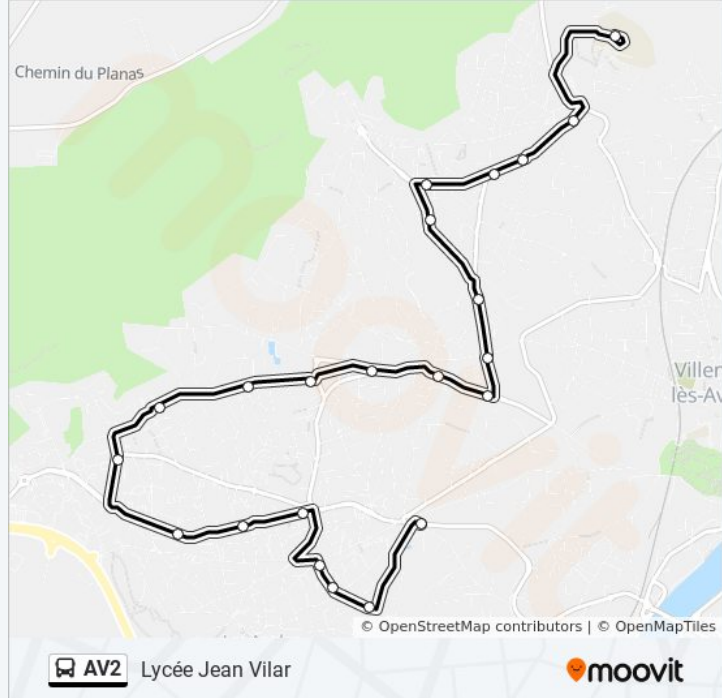

Cévennes

Collège Le Mourion

Maréchaux

Lycée Jean Vilar

Les horaires et trajets sur une carte de la ligne AV2 de bus sont disponibles dans un fichier PDF hors-ligne sur moovitapp.com. Utilisez le [Appli Moovit](#) pour voir les horaires de bus, train ou métro en temps réel, ainsi que les instructions étape par étape pour tous les transports publics à Marseille.

[À propos de Moovit](#) • [Solutions MaaS](#) • [Pays disponibles](#) • [Communauté Moovit](#)

© 2024 Moovit - Tous droits réservés

**Consultez les horaires
d'arrivée en direct**