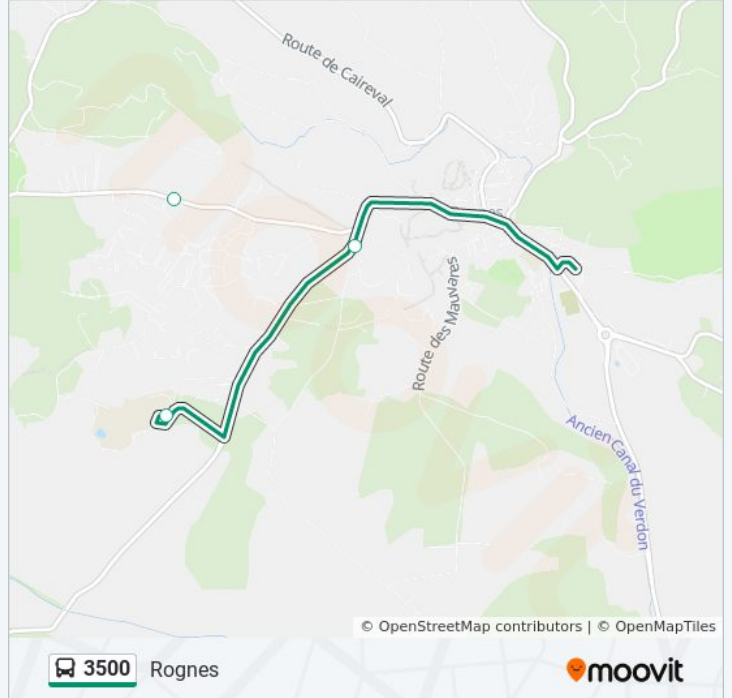

Direction: Rognes

Arrêts: 8

Durée du Trajet: 10 min

Récapitulatif de la ligne:

Direction: Saint-Cannat

5 arrêts

[VOIR LES HORAIRES DE LA LIGNE](#)

Collège Des Garrigues

Cave Coopérative

Clos Du Roy

La Galinette

Pae La Pile Budéou

Horaires de la ligne 3500 de bus

Horaires de l'itinéraire Saint-Cannat:

lundi	16:25 - 17:20
mardi	16:25 - 17:20
mercredi	12:35
jeudi	16:25 - 17:20
vendredi	16:25 - 17:20
samedi	Pas Opérationnel
dimanche	Pas Opérationnel