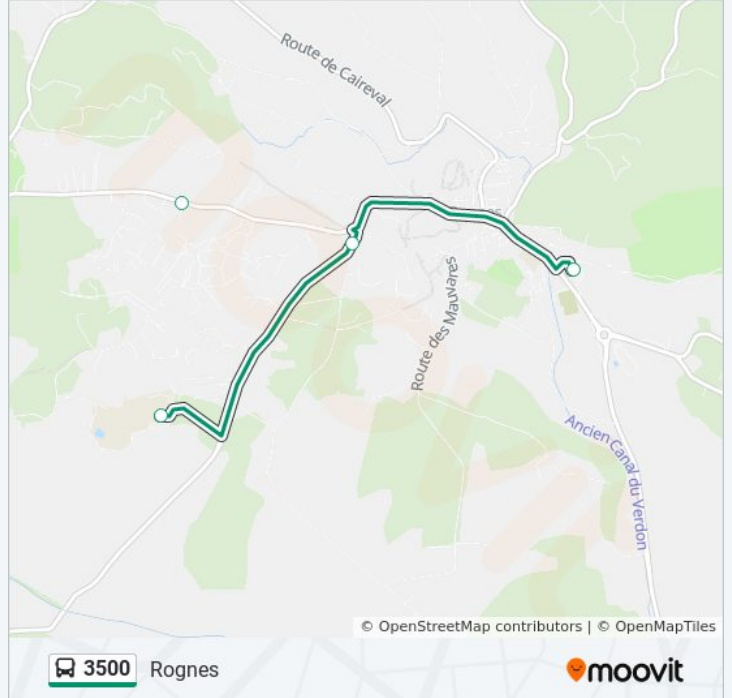

Utilisez l'application Moovit pour trouver la station de la ligne 3500 de bus la plus proche et savoir quand la prochaine ligne 3500 de bus arrive.

Direction: Rognes

8 arrêts

[VOIR LES HORAIRES DE LA LIGNE](#)

Saint Christophe

Caire Val

Coste

Sousville

Garrigues

Esplanade Saint Denis

Estelan

Collège Des Garrigues

Informations de la ligne 3500 de bus**Direction:** Rognes**Arrêts:** 8**Durée du Trajet:** 10 min**Récapitulatif de la ligne:**

Direction: Rognes

8 arrêts

[VOIR LES HORAIRES DE LA LIGNE](#)

Collège Des Garrigues

Direction: Rognes

Arrêts: 8

Durée du Trajet: 10 min

Récapitulatif de la ligne:

Direction: Saint-Cannat

5 arrêts

[VOIR LES HORAIRES DE LA LIGNE](#)

Collège Des Garrigues