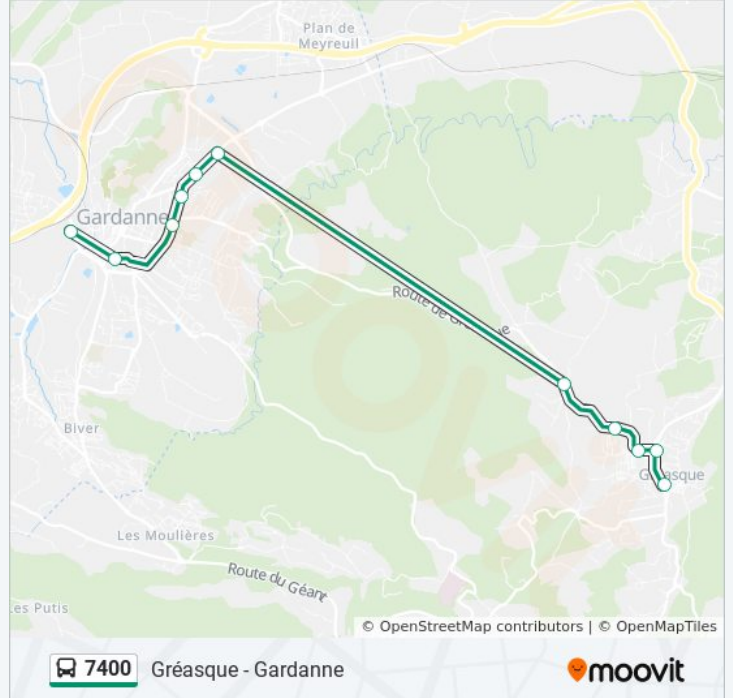

 7400

Gréasque - Gardanne

Téléchargez

La ligne 7400 de bus (Gréasque - Gardanne) a 2 itinéraires. Pour les jours de la semaine, les heures de service sont: (1) Gardanne: 07:30(2) Gréasque: 16:05 - 18:05

Utilisez l'application Moovit pour trouver la station de la ligne 7400 de bus la plus proche et savoir quand la prochaine ligne 7400 de bus arrive.

Direction: Gardanne

11 arrêts

[VOIR LES HORAIRES DE LA LIGNE](#)

Halte Routière

Les Pierrassons

Pascaret

Puits De Coudeil

Quatre Termes

Ecole Saint-Joseph

Saint Joseph

08-Mai-45

Lycée Fourcade

Avenue Des Ecoles

Pôle D'Echanges De Gardanne

Horaires de la ligne 7400 de bus

Horaires de l'itinéraire Gardanne:

Direction: Greasque

11 arrêts

[VOIR LES HORAIRES DE LA LIGNE](#)

Pôle D'Echanges De Gardanne

Avenue Des Ecoles

Lycée Fourcade

08-Mai-45

Saint Joseph