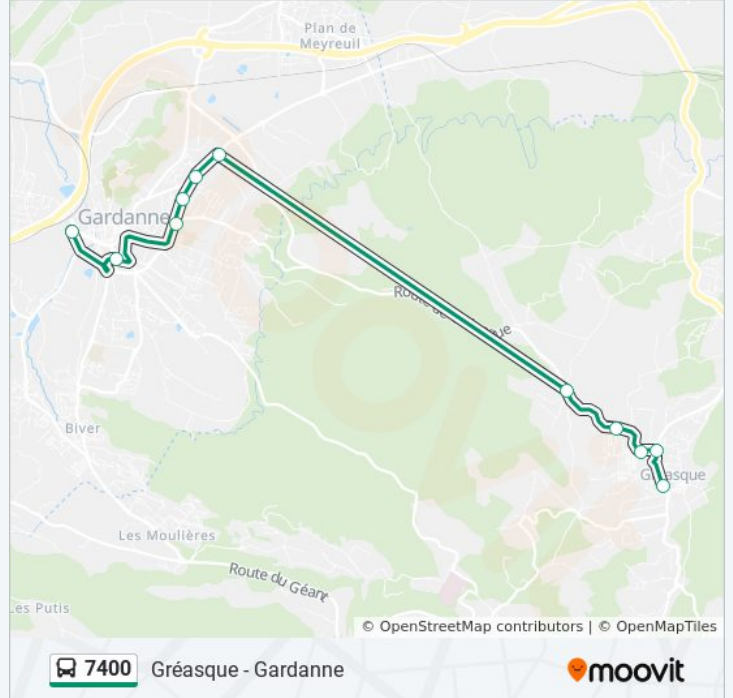

Direction: Greasque

11 arrêts

[VOIR LES HORAIRES DE LA LIGNE](#)

Pôle D'Echanges De Gardanne

Avenue Des Ecoles

Lycée Fourcade

08-Mai-45

Saint Joseph

lundi	16:05 - 18:05
mardi	16:05 - 18:05
mercredi	12:10 - 13:05
jeudi	16:05 - 18:05
vendredi	16:05 - 18:05
samedi	Pas Opérationnel
dimanche	Pas Opérationnel

Informations de la ligne 7400 de bus

Direction: Greasque

Arrêts: 11

Durée du Trajet: 17 min

Récapitulatif de la ligne:

Les horaires et trajets sur une carte de la ligne 7400 de bus sont disponibles dans un fichier PDF hors-ligne sur moovitapp.com. Utilisez le [Appli Moovit](#) pour voir les horaires de bus, train ou métro en temps réel, ainsi que les instructions étape par étape pour tous les transports publics à Marseille.