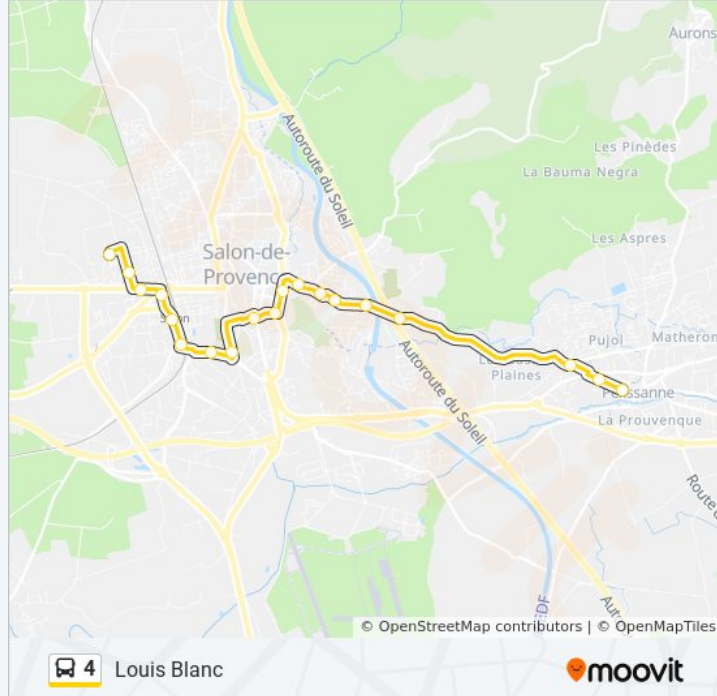

Utilisez l'application Moovit pour trouver la station de la ligne 4 de bus la plus proche et savoir quand la prochaine ligne 4 de bus arrive.

Direction: Aires De La Dîme

21 arrêts

[VOIR LES HORAIRES DE LA LIGNE](#)

Informations de la ligne 4 de bus

Direction: Louis Blanc

Arrêts: 21

Durée du Trajet: 26 min

Récapitulatif de la ligne:

Plan De Clavel

Arènes

Louis Blanc