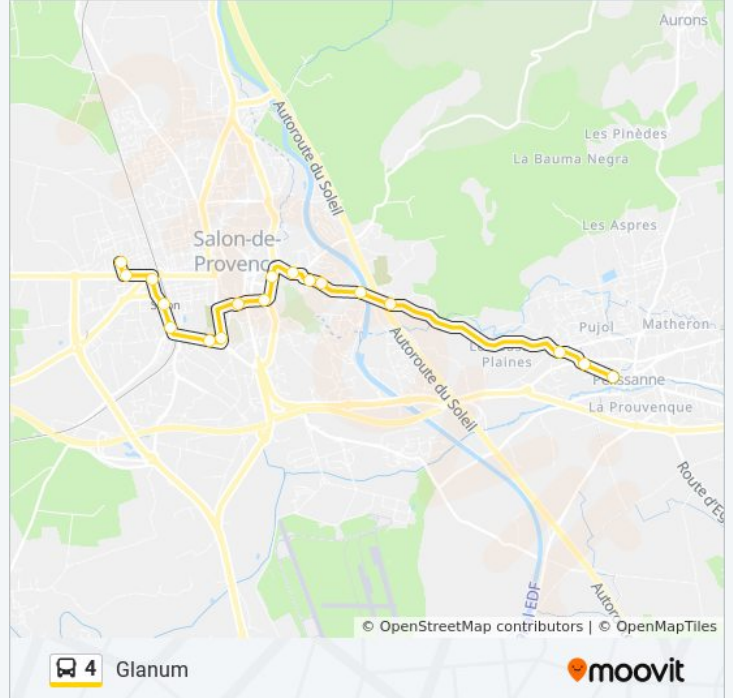

Utilisez l'application Moovit pour trouver la station de la ligne 4 de bus la plus proche et savoir quand la prochaine ligne 4 de bus arrive.

Direction: Aires De La Dîme

21 arrêts

[VOIR LES HORAIRES DE LA LIGNE](#)

Pasteur

Michelet

Francou

Taille

Aires De La Dîme

Horaires de la ligne 4 de bus

Horaires de l'itinéraire Aires De La Dîme:

| | |
|----------|------------------|
| lundi | 06:20 - 19:09 |
| mardi | 06:20 - 19:09 |
| mercredi | 06:20 - 19:09 |
| jeudi | 06:20 - 19:09 |
| vendredi | 06:20 - 19:09 |
| samedi | 06:20 - 19:09 |
| dimanche | Pas Opérationnel |

Informations de la ligne 4 de bus**Direction:** Aires De La Dîme**Arrêts:** 21**Durée du Trajet:** 26 min**Récapitulatif de la ligne:**

Direction: Louis Blanc

21 arrêts

[VOIR LES HORAIRES DE LA LIGNE](#)