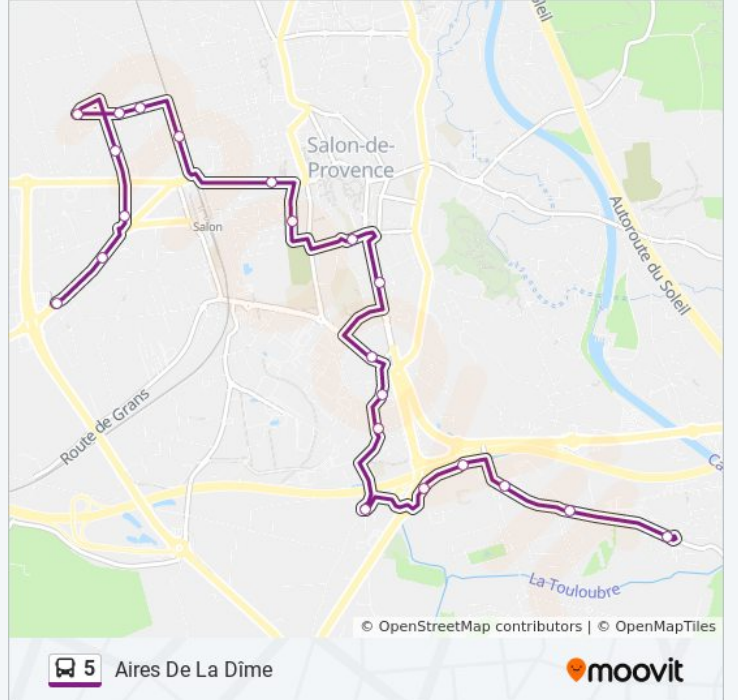

Utilisez l'application Moovit pour trouver la station de la ligne 5 de bus la plus proche et savoir quand la prochaine ligne 5 de bus arrive.

Direction: Aires De La Dôme

21 arrêts

[VOIR LES HORAIRES DE LA LIGNE](#)

St Jean
Base Aérienne
Ecole De L'Air
Lurian
Patrouille De France
Entrages
Vieux Moulin
Monaque
Roi René
Lycée Technique
Ursule
Morgan Liberté
République
Denfert Rochereau
Cabans
Farandole
Estoublon
Glanum
Francou
Taille
Aires De La Dôme

Horaires de la ligne 5 de bus

Horaires de l'itinéraire Aires De La Dôme:

lundi	12:10 - 18:05
mardi	12:10 - 18:05
mercredi	12:10 - 18:05
jeudi	12:10 - 18:05
vendredi	12:10 - 18:05
samedi	12:10 - 18:05
dimanche	Pas Opérationnel

Informations de la ligne 5 de bus

Direction: Aires De La Dôme

Arrêts: 21

Durée du Trajet: 32 min

Récapitulatif de la ligne:

Direction: Broquetiers

22 arrêts

[VOIR LES HORAIRES DE LA LIGNE](#)