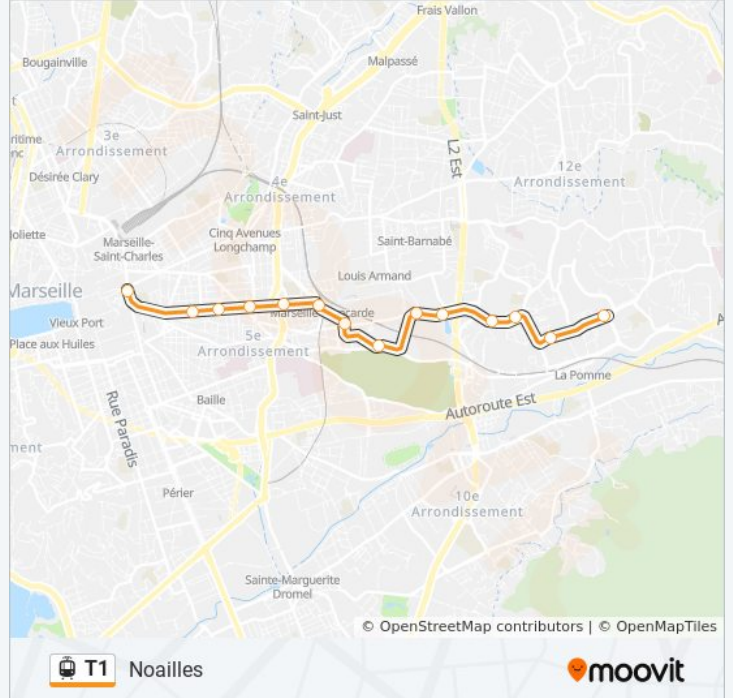

Utilisez l'application Moovit pour trouver la station de la ligne T1 de tram la plus proche et savoir quand la prochaine ligne T1 de tram arrive.

Direction: Les Caillols

14 arrêts

[VOIR LES HORAIRES DE LA LIGNE](#)

Direction: Noailles

14 arrêts

[VOIR LES HORAIRES DE LA LIGNE](#)

Les Caillols
 William Booth
 La Grognarde
 Air Bel
 La Boiseraie
 La Parette
 Saint-Pierre
 Sainte-Thérèse
 La Blancarde
 Jean Martin
 George
 Camas
 Eugène Pierre
 Noailles

Horaires de la ligne T1 de tram

Horaires de l'itinéraire Noailles:

lundi	00:05 - 23:48
mardi	00:05 - 23:48
mercredi	00:05 - 23:48
jeudi	00:05 - 23:48
vendredi	00:05 - 23:48
samedi	00:05 - 23:48
dimanche	00:05 - 22:47

Informations de la ligne T1 de tram

Direction: Noailles

Arrêts: 14

Durée du Trajet: 20 min

Récapitulatif de la ligne:

Direction: Saint-Pierre

7 arrêts

[VOIR LES HORAIRES DE LA LIGNE](#)