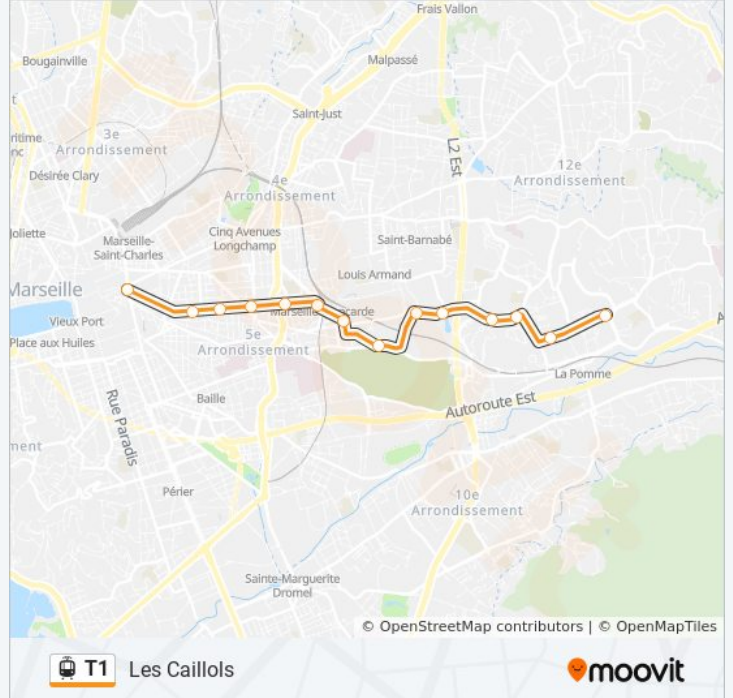

Utilisez l'application Moovit pour trouver la station de la ligne T1 de tram la plus proche et savoir quand la prochaine ligne T1 de tram arrive.

Direction: Les Caillols

14 arrêts

[VOIR LES HORAIRES DE LA LIGNE](#)

La Parette

La Boiseraie

Air Bel

La Grognarde

William Booth

Les Caillols Centre Urbain

Horaires de la ligne T1 de tram

Horaires de l'itinéraire Les Caillols:

lundi	00:00 - 23:45
mardi	00:00 - 23:45
mercredi	00:00 - 23:45
jeudi	00:00 - 23:45
vendredi	00:00 - 23:45
samedi	00:00 - 23:45
dimanche	00:00 - 22:45

Informations de la ligne T1 de tram**Direction:** Les Caillols**Arrêts:** 14**Durée du Trajet:** 21 min**Récapitulatif de la ligne:**

Informations de la ligne T1 de tram

Direction: Noailles

Arrêts: 14

Durée du Trajet: 20 min

Récapitulatif de la ligne:

Direction: Saint-Pierre

7 arrêts

[VOIR LES HORAIRES DE LA LIGNE](#)