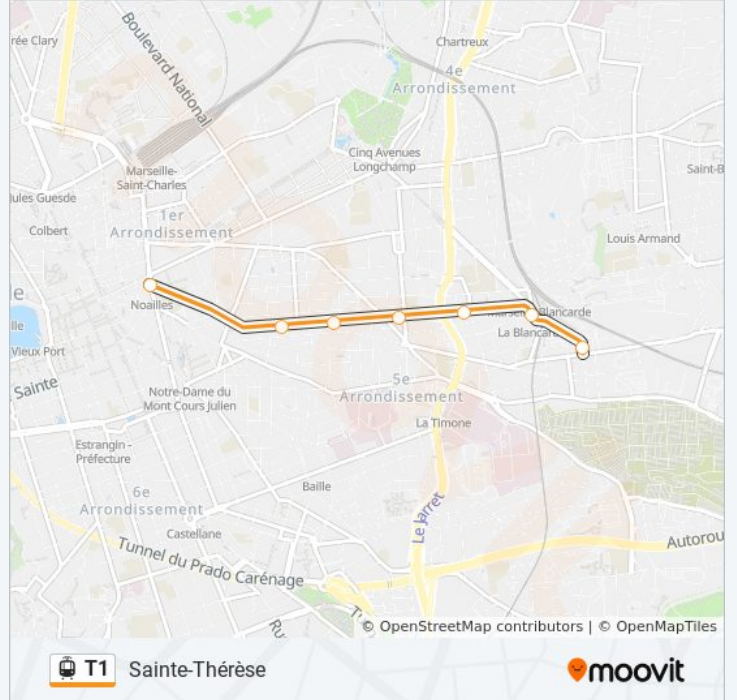

Informations de la ligne T1 de tram

Direction: Saint-Pierre

Arrêts: 7

Durée du Trajet: 9 min

Récapitulatif de la ligne:

Direction: Sainte-Thérèse

7 arrêts

[VOIR LES HORAIRES DE LA LIGNE](#)

- Noailles
- Eugène Pierre
- Camas
- George
- Jean Martin
- La Blancarde
- Sainte Thérèse

Horaires de la ligne T1 de tram

Horaires de l'itinéraire Sainte-Thérèse:

lundi	00:50
mardi	00:50
mercredi	00:50
jeudi	00:50
vendredi	00:50
samedi	00:50
dimanche	00:50

Informations de la ligne T1 de tram

Direction: Sainte-Thérèse

Arrêts: 7

Durée du Trajet: 8 min

Récapitulatif de la ligne:

Les horaires et trajets sur une carte de la ligne T1 de tram sont disponibles dans un fichier PDF hors-ligne sur moovitapp.com. Utilisez le [Appli Moovit](#) pour voir les horaires de bus, train ou métro en temps réel, ainsi que les instructions étape par étape pour tous les transports publics à Marseille.