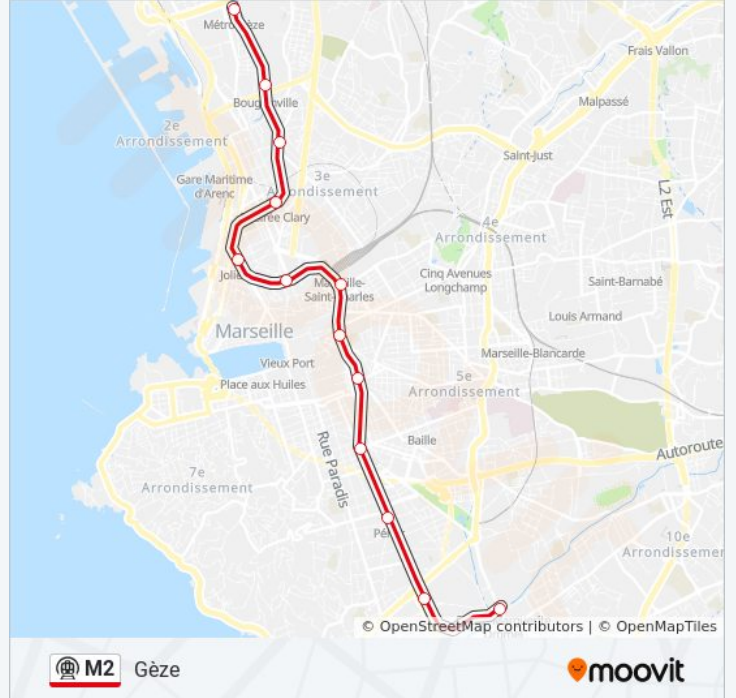

Gèze

Téléchargez

La ligne M2 de métro (Gèze) a 2 itinéraires. Pour les jours de la semaine, les heures de service sont:

(1) Gèze: 00:07 - 21:30(2) Sainte-Marguerite Dromel: 00:08 - 21:30

Utilisez l'application Moovit pour trouver la station de la ligne M2 de métro la plus proche et savoir quand la prochaine ligne M2 de métro arrive.

Direction: Gèze

13 arrêts

[VOIR LES HORAIRES DE LA LIGNE](#)

Sainte-Marguerite Dromel
Rond-Point Du Prado
Périer
Castellane
Notre-Dame Du Mont (Cours Julien)
Noailles
Gare Saint Charles
Jules Guesde
Joliette
Desirée Clary
National
Bougainville
Gèze

Horaires de la ligne M2 de métro

Horaires de l'itinéraire Gèze:

lundi	00:07 - 21:30
mardi	05:00 - 23:56
mercredi	00:07 - 21:30
jeudi	05:00 - 21:30
vendredi	05:00 - 23:56
samedi	00:07 - 23:56
dimanche	00:07 - 22:58

Informations de la ligne M2 de métro**Direction:** Gèze**Arrêts:** 13**Durée du Trajet:** 16 min**Récapitulatif de la ligne:**

Direction: Sainte-Marguerite Dromel

13 arrêts

[VOIR LES HORAIRES DE LA LIGNE](#)