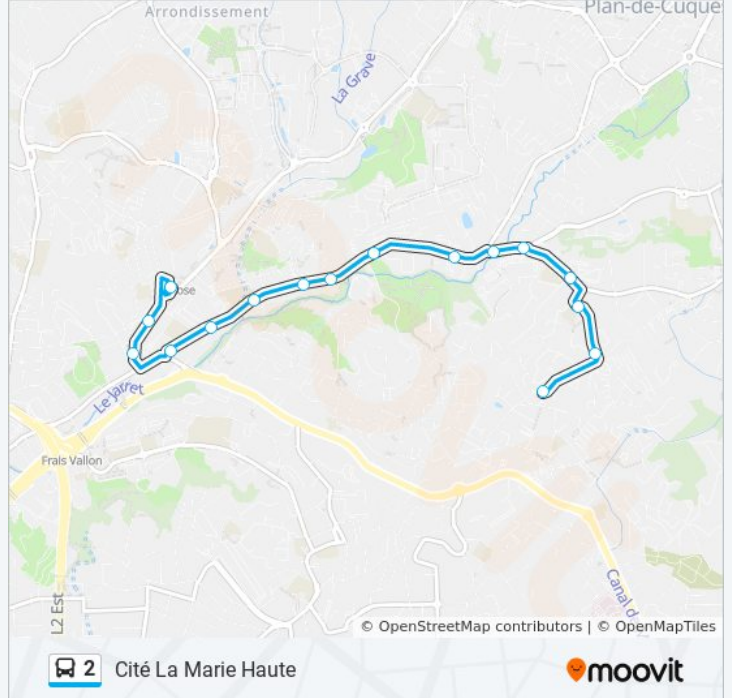

Utilisez l'application Moovit pour trouver la station de la ligne 2 de bus la plus proche et savoir quand la prochaine ligne 2 de bus arrive.

Direction: Cité La Marie Haute

16 arrêts

[VOIR LES HORAIRES DE LA LIGNE](#)

Métro La Rose
La Rose Poste
La Grave La Rose
La Rose
La Rose Bd Neuf
La Croix Rouge Val Plan
La Bégude
La Bégude Sud
La Ravelle
La Croix Rouge Église
La Croix Rouge
Delprat Vallon Vert
Les Bartavelles
Fournacle Les Aurengues
Cité La Marie Basse
Cité La Marie Haute

Horaires de la ligne 2 de bus

Horaires de l'itinéraire Cité La Marie Haute:

lundi	04:36 - 21:03
mardi	04:36 - 21:03
mercredi	04:36 - 21:03
jeudi	04:36 - 21:03
vendredi	04:36 - 21:03
samedi	04:36 - 21:00
dimanche	06:30 - 19:50

Informations de la ligne 2 de bus

Direction: Cité La Marie Haute

Arrêts: 16

Durée du Trajet: 10 min

Récapitulatif de la ligne:

Direction: Métro La Rose

16 arrêts

[VOIR LES HORAIRES DE LA LIGNE](#)