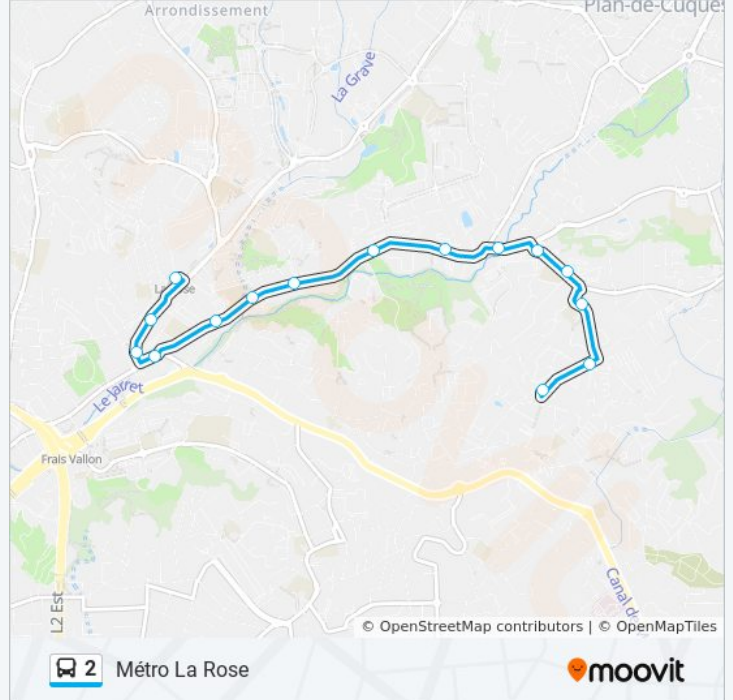

Utilisez l'application Moovit pour trouver la station de la ligne 2 de bus la plus proche et savoir quand la prochaine ligne 2 de bus arrive.

Direction: Cité La Marie Haute

16 arrêts

[VOIR LES HORAIRES DE LA LIGNE](#)

Cité La Marie Haute
 Cité La Marie Basse
 Fournacle Les Aurengues
 Les Bartavelles
 Delprat Vallon Vert
 La Croix Rouge
 La Croix Rouge Église
 La Ravelle
 La Bégude Sud
 La Bégude
 La Croix Rouge Val Plan
 La Rose Bd Neuf
 La Rose
 La Grave La Rose
 La Rose Poste
 Métro La Rose

Horaires de la ligne 2 de bus

Horaires de l'itinéraire Métro La Rose:

lundi	04:48 - 21:13
mardi	04:48 - 21:13
mercredi	04:48 - 21:13
jeudi	04:48 - 21:13
vendredi	04:48 - 21:13
samedi	04:48 - 21:10
dimanche	06:45 - 20:05

Informations de la ligne 2 de bus

Direction: Métro La Rose

Arrêts: 16

Durée du Trajet: 10 min

Récapitulatif de la ligne:

Les horaires et trajets sur une carte de la ligne 2 de bus sont disponibles dans un fichier PDF hors-ligne sur moovitapp.com. Utilisez le [Appli Moovit](#) pour voir les horaires de bus, train ou métro en temps réel, ainsi que les instructions étape par étape pour tous les transports publics à Marseille.