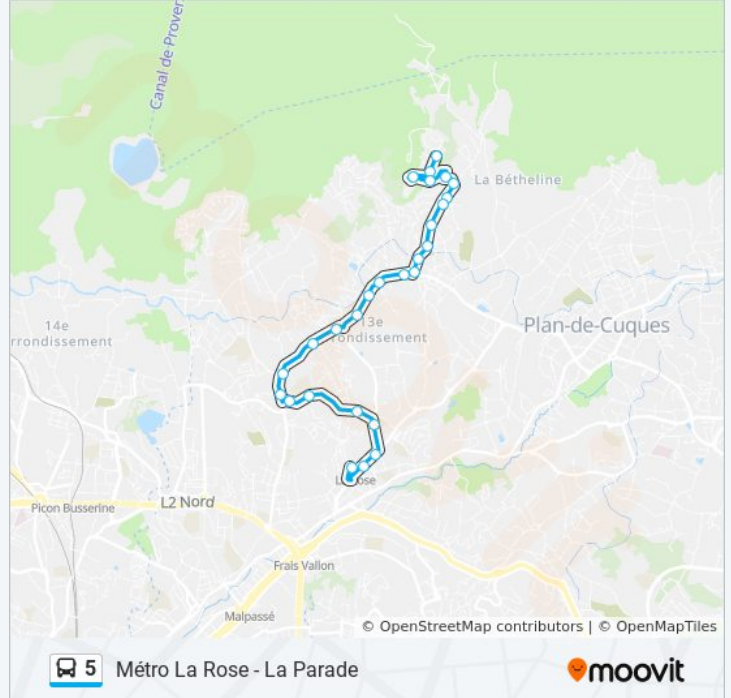

Direction: La Parade

27 arrêts

[VOIR LES HORAIRES DE LA LIGNE](#)

Métro La Rose

Métro La Rose

Val Plan

Barielle

Consolation Gracieuse

Informations de la ligne 5 de bus**Direction:** La Parade**Arrêts:** 27**Durée du Trajet:** 16 min**Récapitulatif de la ligne:**

La Parade Chars

Château De La Parade

La Parade Garou

La Parade Argelas

La Parade Pierrots

La Parade

Direction: Métro La Rose

27 arrêts

[VOIR LES HORAIRES DE LA LIGNE](#)

La Parade

La Parade Pierrots

La Parade Argelas

La Parade Garou