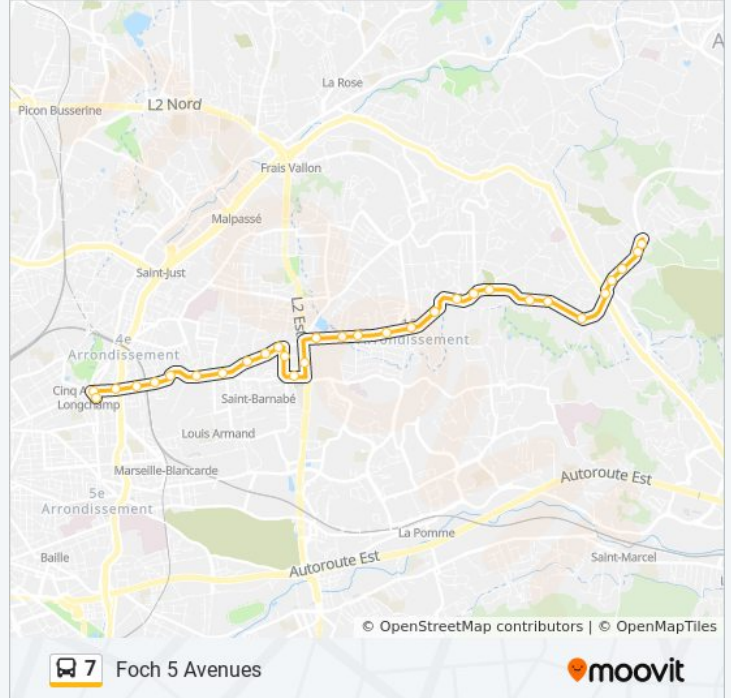

Utilisez l'application Moovit pour trouver la station de la ligne 7 de bus la plus proche et savoir quand la prochaine ligne 7 de bus arrive.

Direction: Foch 5 Avenues

31 arrêts

[VOIR LES HORAIRES DE LA LIGNE](#)

Horaires de la ligne 7 de bus

Horaires de l'itinéraire Foch 5 Avenues:

lundi	05:00 - 20:55
mardi	05:00 - 20:55
mercredi	05:00 - 20:55
jeudi	05:00 - 20:55
vendredi	05:00 - 20:55
samedi	05:00 - 20:55
dimanche	05:30 - 20:55

Informations de la ligne 7 de bus**Direction:** Foch 5 Avenues**Arrêts:** 31**Durée du Trajet:** 26 min**Récapitulatif de la ligne:**

St Julien Centre Des Impôts

Lycée Marie Gasquet

St Barnabé La Croix

Compassion

St Barnabé Feuilleraie

Blancarde Progin

Blancarde Rougier

Blancarde Duparc

Blancarde 5 Avenues

Foch 5 Avenues

Direction: Les 3 Lucs Enco De Botte

27 arrêts