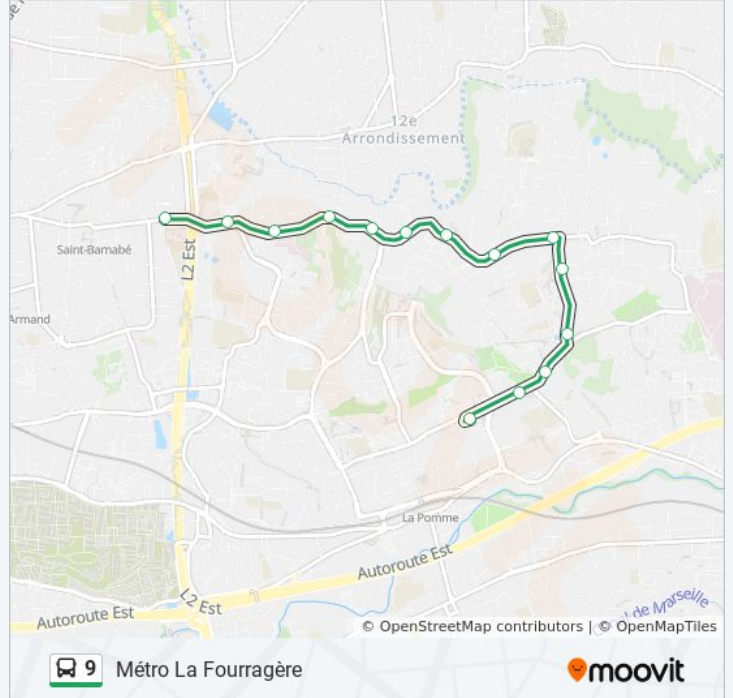

Informations de la ligne 9 de bus

Direction: Métro La Fourragère

Arrêts: 14

Durée du Trajet: 9 min

Récapitulatif de la ligne:

Direction: St Julien

32 arrêts

[VOIR LES HORAIRES DE LA LIGNE](#)