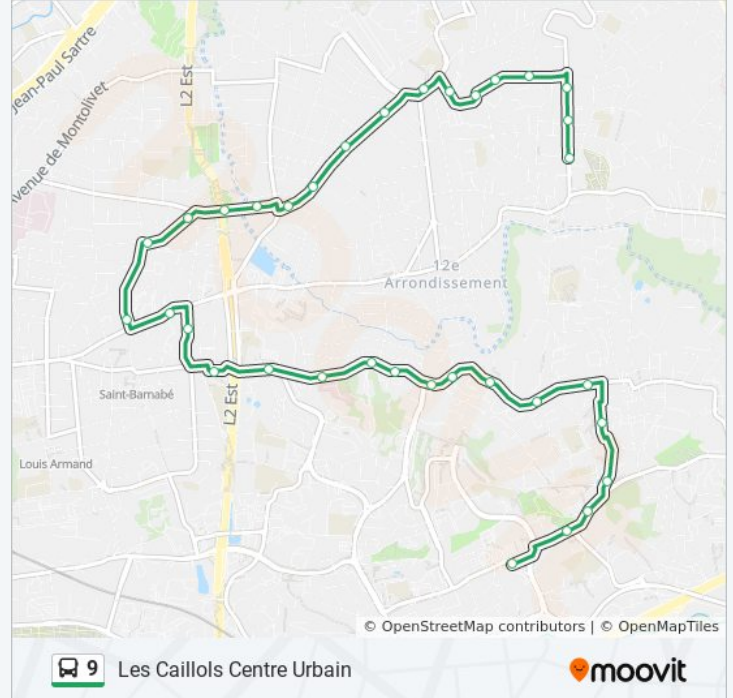

Direction: Les Caillols Centre Urbain

34 arrêts

[VOIR LES HORAIRES DE LA LIGNE](#)

St Julien
Comtesse Clinique
Comtesse Rampal
Les Romarins
Les Bougainvilliers
Amaryllis Étoile
Les Amaryllis
Kaddouz Beaumont
Kaddouz Bourrély
Kaddouz Mazarade
Kaddouz Sables Jaunes
Kaddouz Aiguillette
Félibres Aiguillette
Félibres Lauriers
Lycée Blaise Pascal
Place De Bois Luzy
Jean Rameau
St Julien Centre Des Impôts
Guey St Julien
Métro La Fourragère
Caillols La Fourragère

Caillols Figone

Caillols Monette

Caillols Fort Fouque

Caillols Vieux Moulin

Caillols Provence

Hlm Les Caillols

Malosse Butris

Booth La Moularde

Booth Lecache

Les Caillols Centre Urbain

Direction: Métro La Fourragère

14 arrêts

[VOIR LES HORAIRES DE LA LIGNE](#)

Les Caillols Centre Urbain

Booth Lecache

Booth La Moularde