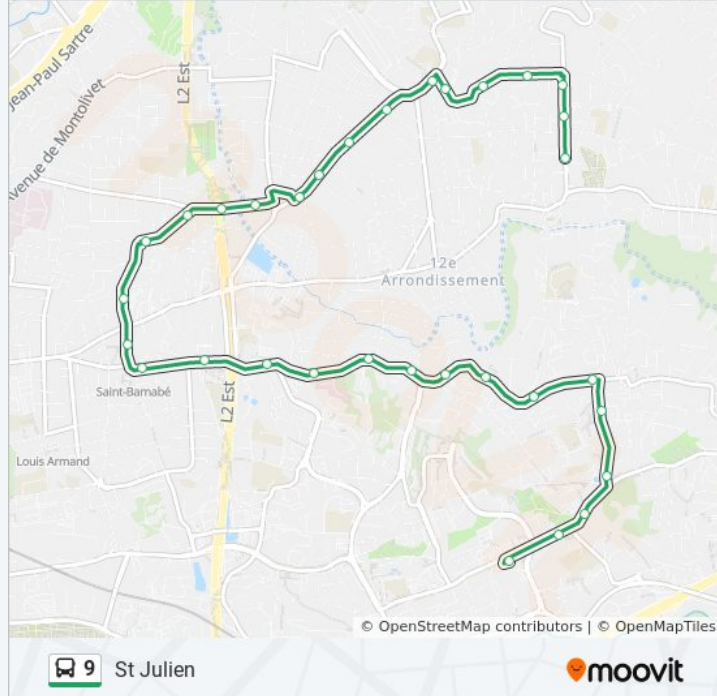

Lycée Blaise Pascal

Félibres Lauriers

Félibres Aiguillette

Kaddouz Aiguillette

Kaddouz Sables Jaunes

Kaddouz Mazarade

Kaddouz Bourrély

Kaddouz Beaumont

Les Amaryllis

Les Bougainvilliers

Les Romarins

Comtesse Rampal

Comtesse Clinique

St Julien

Les horaires et trajets sur une carte de la ligne 9 de bus sont disponibles dans un fichier PDF hors-ligne sur moovitapp.com. Utilisez le [Appli Moovit](#) pour voir les horaires de bus, train ou métro en temps réel, ainsi que les instructions étape par étape pour tous les transports publics à Marseille.

[À propos de Moovit](#) • [Solutions MaaS](#) • [Pays disponibles](#) • [Communauté Moovit](#)

© 2024 Moovit - Tous droits réservés

**Consultez les horaires
d'arrivée en direct**