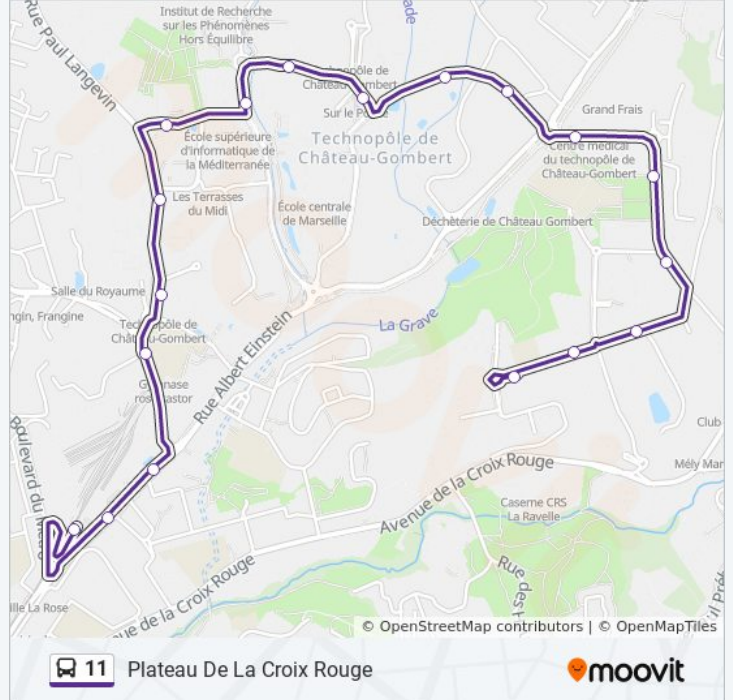

## Horaires de la ligne 11 de bus

Horaires de l'itinéraire Plateau De La Croix Rouge:

lundi	07:20 - 19:20
mardi	07:20 - 19:20
mercredi	07:20 - 19:20
jeudi	07:20 - 19:20
vendredi	07:20 - 19:20
samedi	07:20 - 19:20
dimanche	Pas Opérationnel

## Informations de la ligne 11 de bus

**Direction:** Plateau De La Croix Rouge

**Arrêts:** 18

**Durée du Trajet:** 15 min

**Récapitulatif de la ligne:**

Les horaires et trajets sur une carte de la ligne 11 de bus sont disponibles dans un fichier PDF hors-ligne sur [moovitapp.com](https://moovitapp.com). Utilisez le [Appli Moovit](#) pour voir les horaires de bus, train ou métro en temps réel, ainsi que les instructions étape par étape pour tous les transports publics à Marseille.