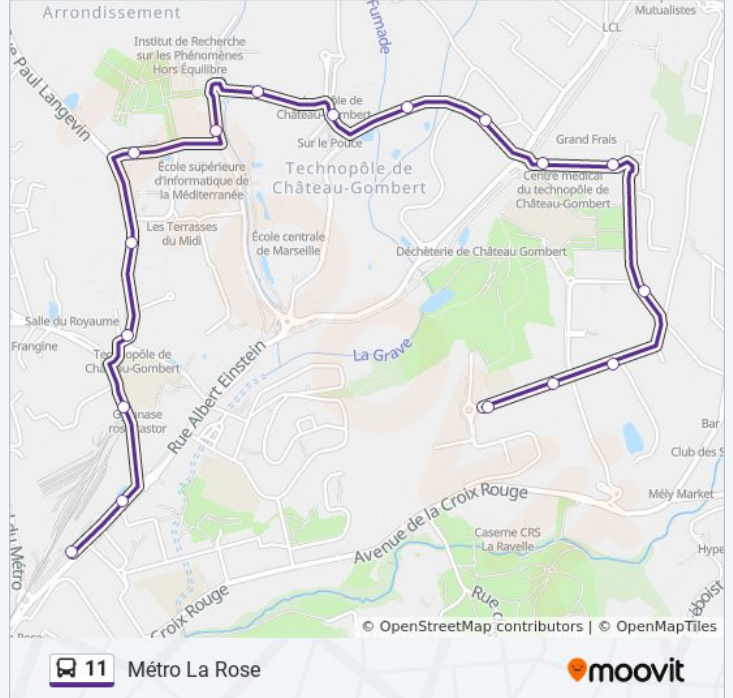

## Direction: Métro La Rose

17 arrêts

[VOIR LES HORAIRES DE LA LIGNE](#)

Plateau De La Croix Rouge  
De Roux Garlaban  
De Roux Crémieux  
Champollion  
Copernic  
Collège Malraux  
Miège  
Leprince Ringuet  
Néel  
Technopôle Polytech Marseille  
Joliot Curie  
Keynes Langevin  
Langevin Plank  
Langevin Consolation  
Barielle  
Val Plan  
Métro La Rose

## Horaires de la ligne 11 de bus

Horaires de l'itinéraire Métro La Rose:

lundi	07:00 - 19:00
mardi	07:00 - 19:00
mercredi	07:00 - 19:00
jeudi	07:00 - 19:00
vendredi	07:00 - 19:00
samedi	07:00 - 19:00
dimanche	Pas Opérationnel

## Informations de la ligne 11 de bus

**Direction:** Métro La Rose

**Arrêts:** 17

**Durée du Trajet:** 15 min

**Récapitulatif de la ligne:**

## Direction: Plateau De La Croix Rouge

18 arrêts

[VOIR LES HORAIRES DE LA LIGNE](#)

Métro La Rose

Métro La Rose

Val Plan

Barielle

Langevin Consolation