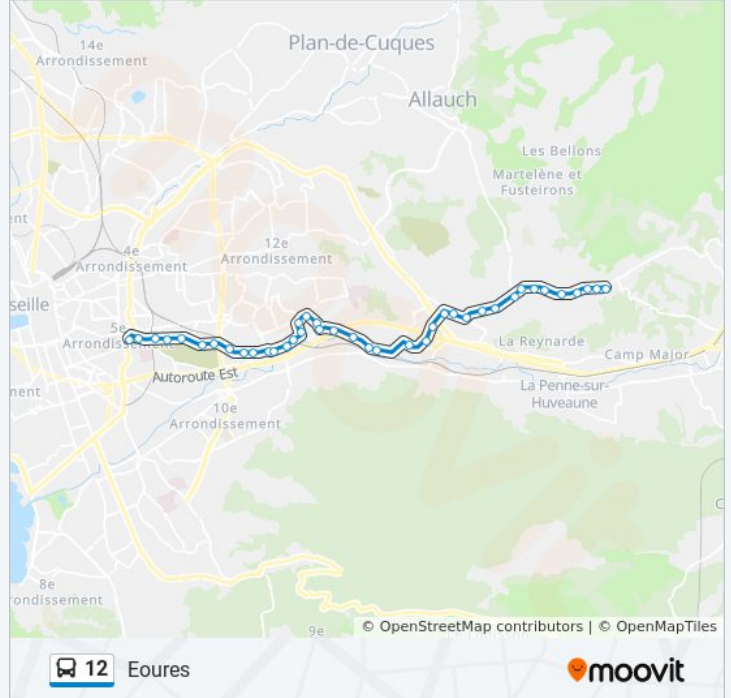

### Informations de la ligne 12 de bus

**Direction:** Eoures

**Arrêts:** 40

**Durée du Trajet:** 36 min

**Récapitulatif de la ligne:**

Cartonnerie

Petit St Marcel

La Sablière La Montre

Clinique St Martin

Camoins Les Clos

Les Camoins

Camoins St Roch

Eoures Notre Dame

Eoures Village

Eoures Cigales

Eoures

### Direction: Métro La Timone

40 arrêts

[VOIR LES HORAIRES DE LA LIGNE](#)

Eoures

Eoures Cigales

Eoures Village

Eoures Notre Dame

Camoins St Roch