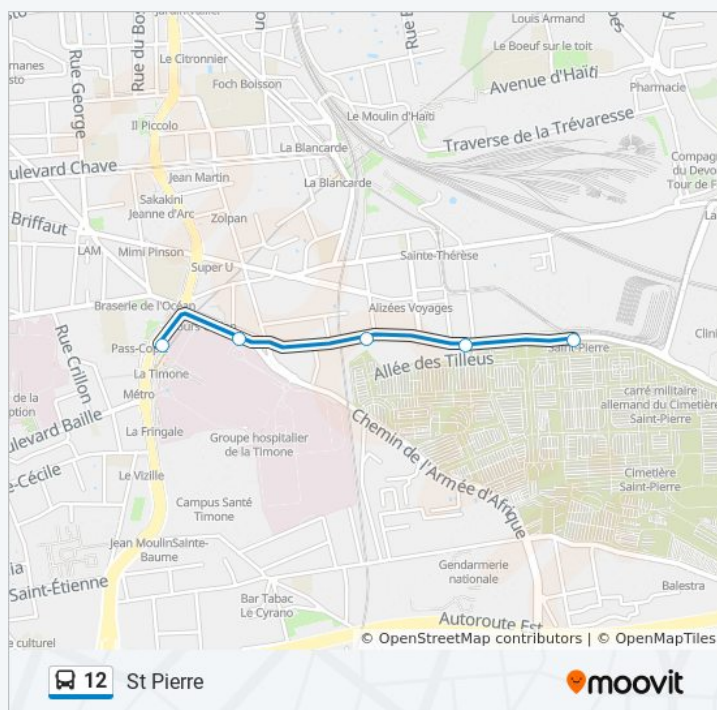

St Pierre Godchot

Hôpital De La Timone

Métro La Timone

**Direction: St Pierre**

5 arrêts

[VOIR LES HORAIRES DE LA LIGNE](#)

**Horaires de la ligne 12 de bus**

Horaires de l'itinéraire St Pierre:

Métro La Timone  
Hôpital De La Timone  
St Pierre Godchot  
St Pierre Ste Thérèse  
St Pierre

lundi	08:57 - 22:29
mardi	08:57 - 22:29
mercredi	08:57 - 22:29
jeudi	08:57 - 22:29
vendredi	08:57 - 22:29
samedi	08:52 - 22:28
dimanche	20:13 - 22:23

### Informations de la ligne 12 de bus

**Direction:** St Pierre

**Arrêts:** 5

**Durée du Trajet:** 5 min

**Récapitulatif de la ligne:**

Les horaires et trajets sur une carte de la ligne 12 de bus sont disponibles dans un fichier PDF hors-ligne sur [moovitapp.com](https://moovitapp.com). Utilisez le [Appli Moovit](#) pour voir les horaires de bus, train ou métro en temps réel, ainsi que les instructions étape par étape pour tous les transports publics à Marseille.