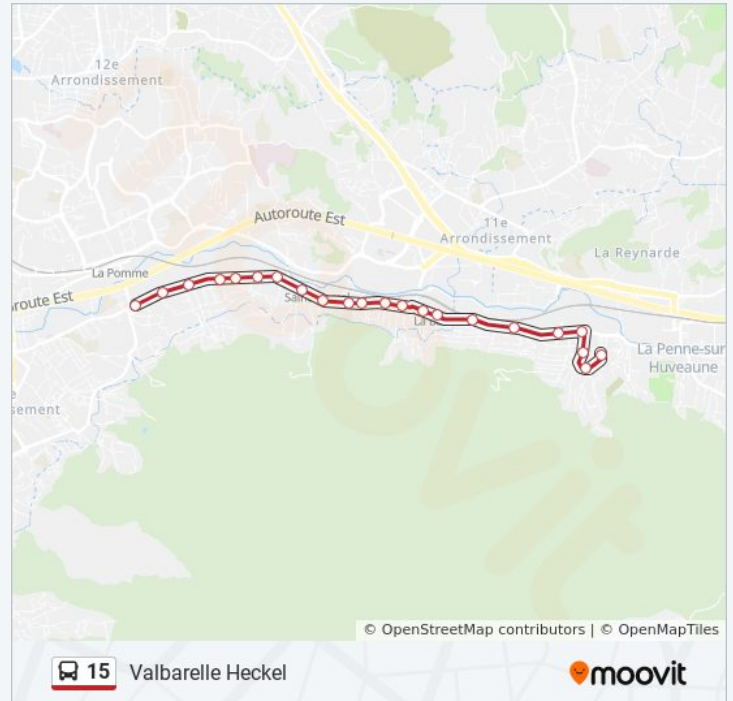

St Marcel Cavaillon

St Marcel

Chemin De La Station

Hlm Néréïdes

Valbarelle Coder

Valbarelle Lanfranchi

Valbarelle Andreu

Stade Coder

Valbarelle Heckel

## Informations de la ligne 15 de bus

**Direction:** Valbarelle Heckel

**Arrêts:** 22

**Durée du Trajet:** 16 min

**Récapitulatif de la ligne:**

Les horaires et trajets sur une carte de la ligne 15 de bus sont disponibles dans un fichier PDF hors-ligne sur [moovitapp.com](https://moovitapp.com). Utilisez le [Appli Moovit](#) pour voir les horaires de bus, train ou métro en temps réel, ainsi que les instructions étape par étape pour tous les transports publics à Marseille.