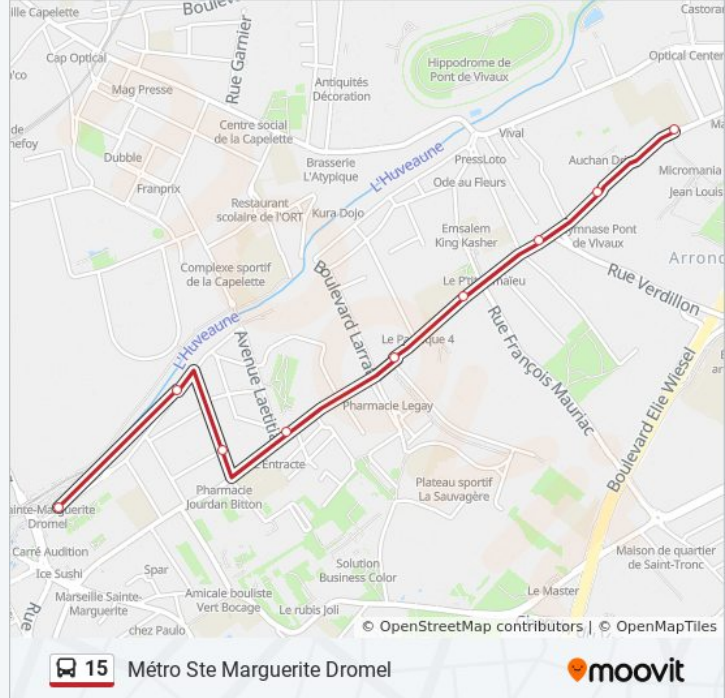

## Informations de la ligne 15 de bus

**Direction:** Les Escourtines

**Arrêts:** 37

**Durée du Trajet:** 29 min

**Récapitulatif de la ligne:**

Hlm Néréïdes

Chemin De La Station

St Marcel

### Informations de la ligne 15 de bus

**Direction:** Métro Ste Marguerite Dromel

**Arrêts:** 37

**Durée du Trajet:** 31 min

**Récapitulatif de la ligne:**

St Marcel Cavaillon

St Marcel

Chemin De La Station

St Loup De Trets

Lycée Marcel Pagnol

St Loup Église

St Loup Florian

Lycée Ampère

Romain Rolland Gymnase

Romain Rolland Icard

Romain Rolland Pont De Vivaux

La Sauvagère

Pauline Ripert

Platanes Romain Rolland

Huveaune Platanes

Métro Ste Marguerite Dromel

**Direction: Valbarelle Heckel**

22 arrêts

[VOIR LES HORAIRES DE LA LIGNE](#)