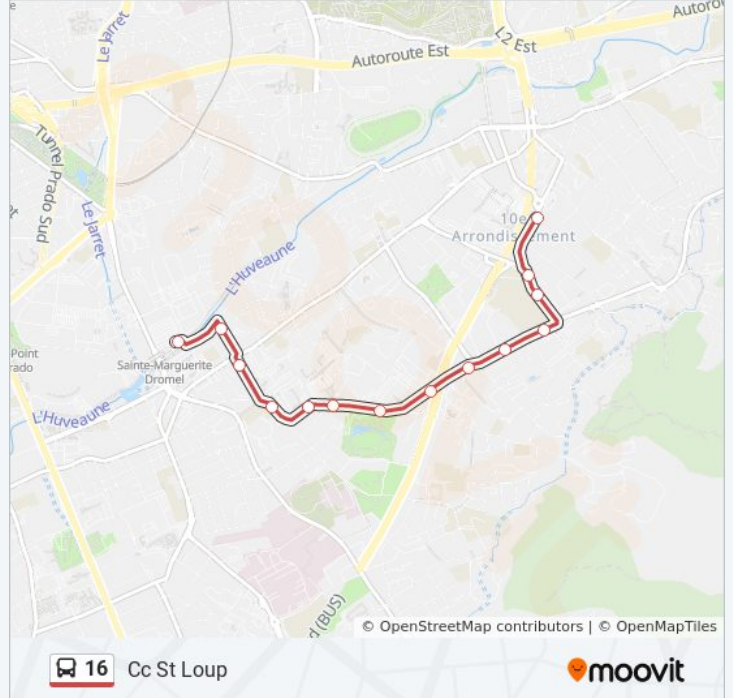

Utilisez l'application Moovit pour trouver la station de la ligne 16 de bus la plus proche et savoir quand la prochaine ligne 16 de bus arrive.

Direction: Cc St Loup

14 arrêts

[VOIR LES HORAIRES DE LA LIGNE](#)

Métro Ste Marguerite Dromel

Trinitaires Huveaune

Belle Ombre Romain Rolland

Collège Pasteur

St Tronc Parc Fleuri

Claudel Mairie 9-10

Vallon De Toulouse

St Tronc La Rose

St Tronc

Bois Fleury

Les Roches

Résidence Du Lycée

Lycée Jean Perrin

Cc St Loup

Horaires de la ligne 16 de bus

Horaires de l'itinéraire Cc St Loup:

Direction: Métro Ste Marguerite Dromel

20 arrêts

[VOIR LES HORAIRES DE LA LIGNE](#)

Parc Des Bruyères

3 Ponts Canal

Les 3 Ponts

Château St Loup

Chante Perdrix