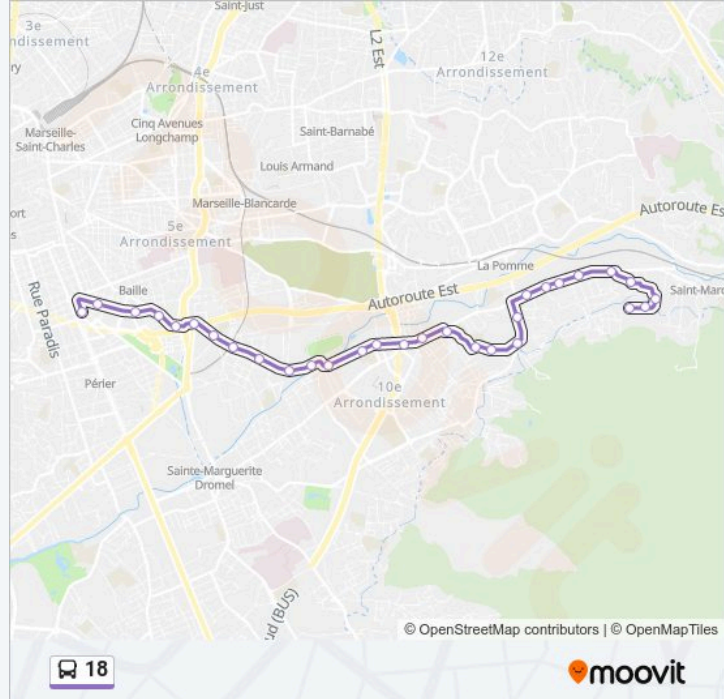

Direction:

29 arrêts

[VOIR LES HORAIRES DE LA LIGNE](#)

Le Bosquet
Les Néréïdes
La Granière
Granière Rente
Valbarelle Lanfranchi
Valbarelle Andreu
Stade Coder
Valbarelle Heckel
Château St Cyr
Parc St Cyr
St Thys
Collège Les Bartavelles
Lycée Marcel Pagnol
St Loup Eglise
St Loup Florian
Pont De Vivaux Sidolle
Pont De Vivaux Frênes
Pont De Vivaux
Pont De Vivaux Hippodrome
Fifi Turin
Capelette Curtel

Informations de la ligne 18 de bus

Direction:

Arrêts: 30

Durée du Trajet: 31 min

Récapitulatif de la ligne:

St Thys

Parc St Cyr

Château St Cyr

Valbarelle Heckel

Valbarelle St Jacques

Stade Coder

Valbarelle Andreu

Valbarelle Lanfranchi

Granière Rente

La Granière

Les Néréïdes

Le Bosquet

Les horaires et trajets sur une carte de la ligne 18 de bus sont disponibles dans un fichier PDF hors-ligne sur moovitapp.com. Utilisez le Appli Moovit pour voir les horaires de bus, train ou métro en temps réel, ainsi que les instructions étape par étape pour tous les transports publics à Marseille.