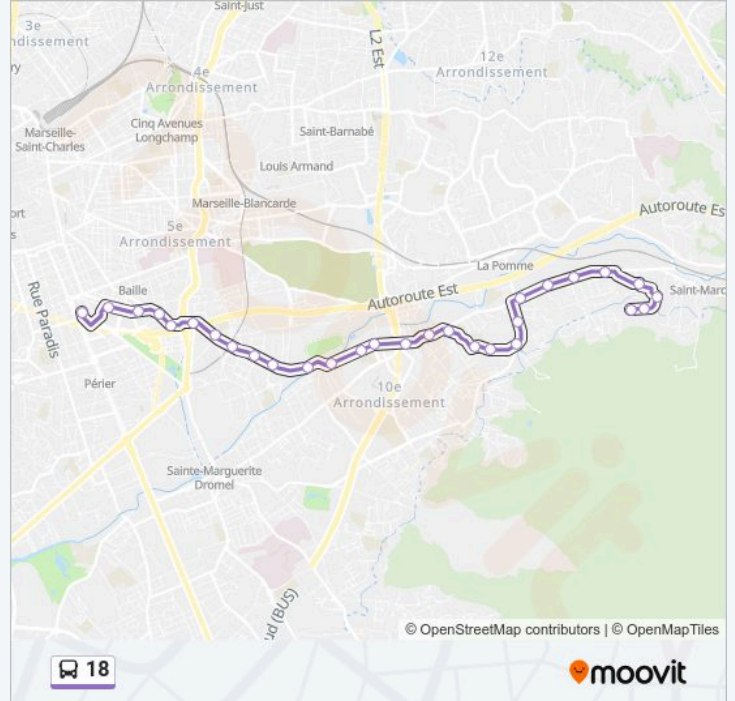

Direction:

29 arrêts

[VOIR LES HORAIRES DE LA LIGNE](#)

Le Bosquet
Les Néréïdes
La Granière
Granière Rente
Valbarelle Lanfranchi
Valbarelle Andreu
Stade Coder
Valbarelle Heckel
Château St Cyr
Parc St Cyr
St Thys
Collège Les Bartavelles
Lycée Marcel Pagnol
St Loup Eglise
St Loup Florian
Pont De Vivaux Sidolle
Pont De Vivaux Frênes
Pont De Vivaux
Pont De Vivaux Hippodrome
Fifi Turin
Capelette Curtel

Informations de la ligne 18 de bus

Direction:

Arrêts: 29

Durée du Trajet: 31 min

Récapitulatif de la ligne:

Delessert

Lycée Brochier

Capelette Rabatau

Toulon Galinat

Toulon Hébert

Toulon Isly

Toulon Delphes

Castellane

Direction:

30 arrêts

[VOIR LES HORAIRES DE LA LIGNE](#)

Informations de la ligne 18 de bus

Direction:

Arrêts: 30

Durée du Trajet: 31 min

Récapitulatif de la ligne:

St Thys

Parc St Cyr

Château St Cyr