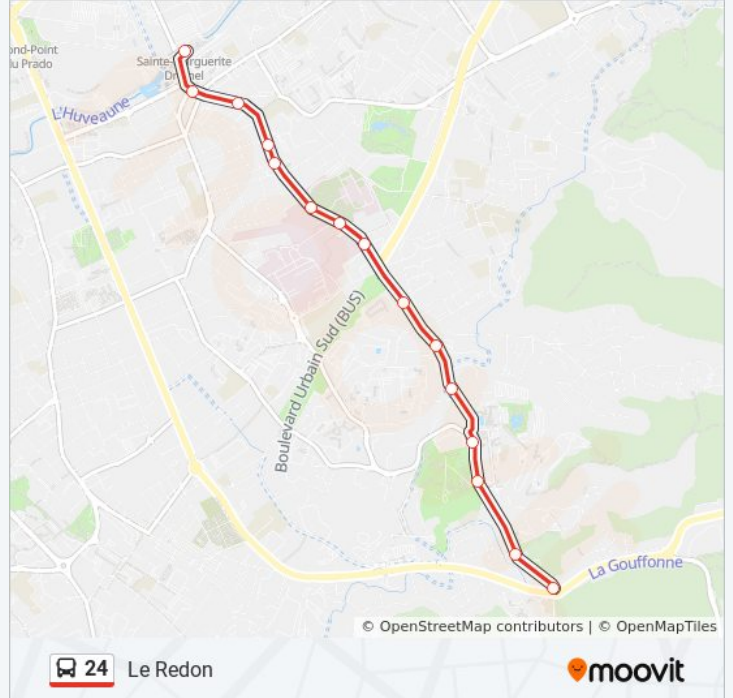

### Direction: Le Redon

15 arrêts

[VOIR LES HORAIRES DE LA LIGNE](#)

Métro Ste Marguerite Dromel

La Pugette

Ste Marguerite

Ste Marguerite Vauthier

Antide Boyer

### Informations de la ligne 24 de bus

**Direction:** Le Redon

**Arrêts:** 15

**Durée du Trajet:** 9 min

**Récapitulatif de la ligne:**