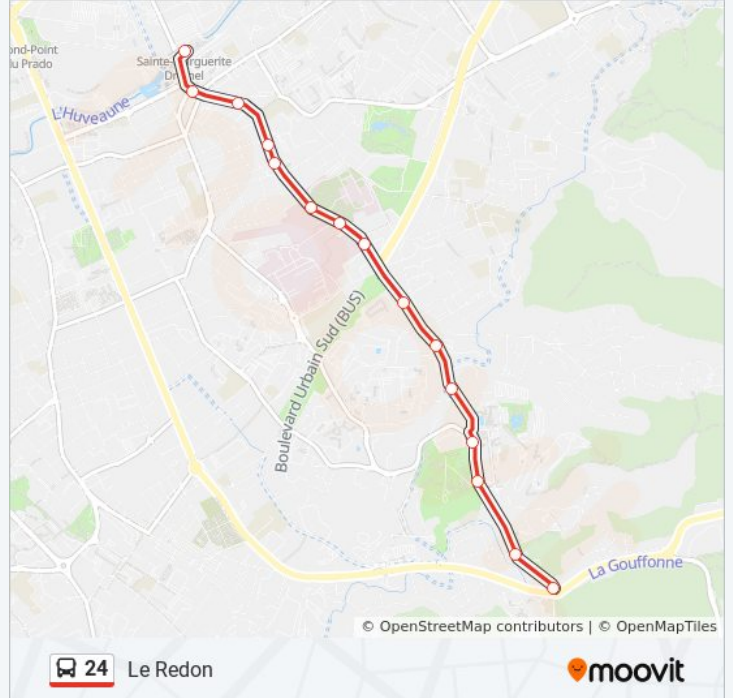

Informations de la ligne 24 de bus

Direction: Campus De Luminy

Arrêts: 24

Durée du Trajet: 21 min

Récapitulatif de la ligne:

Luminy Pn Des Calanques

Luminy Faculté

Campus De Luminy

Direction: Le Redon

15 arrêts

[VOIR LES HORAIRES DE LA LIGNE](#)

Métro Ste Marguerite Dromel

La Pugette

Ste Marguerite

Ste Marguerite Vauthier

Antide Boyer

Informations de la ligne 24 de bus

Direction: Le Redon

Arrêts: 15

Durée du Trajet: 9 min

Récapitulatif de la ligne:

Direction: Luminy Pn Des Calanques

22 arrêts

[VOIR LES HORAIRES DE LA LIGNE](#)

- Métro Ste Marguerite Dromel
- La Pugette
- Ste Marguerite
- Ste Marguerite Vauthier
- Antide Boyer
- Salvator Paoli Calmettes
- Hôpital Ste Marguerite
- Grand Pré
- Le Cabot
- Le Redon La Panouse
- Allée Des Pins
- La Rouvière
- Le Fangas
- La Gouffonne
- Le Redon
- Le Redon
- Lachamp Le Clos Des Iris
- Luminy Lachamp