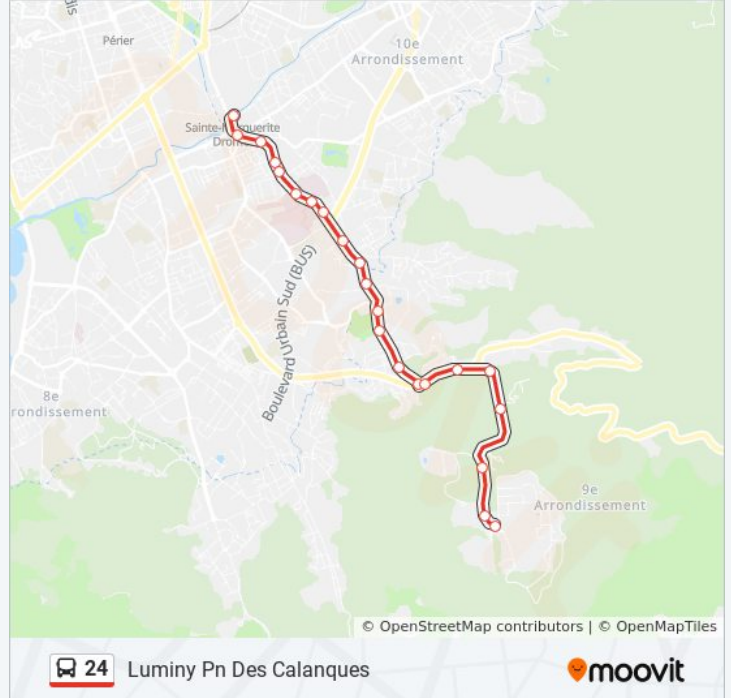

Hlm De Luminy

Luminy Complexe Sportif

Luminy Kedge Bs

Luminy Pn Des Calanques

24 Luminy Pn Des Calanques

Direction: Métro Ste Marguerite Dromel

23 arrêts

[VOIR LES HORAIRES DE LA LIGNE](#)

Campus De Luminy

Luminy Faculté

Luminy Pn Des Calanques

Luminy Kedge Bs

Luminy Complexe Sportif

Hlm De Luminy

Luminy Lachamp

Lachamp Le Clos Des Iris

Le Redon

La Gouffonne

Le Fangas

La Rouvière

Allée Des Pins

Le Redon La Panouse

Le Cabot

Grand Pré

Hôpital Ste Marguerite

Salvator Paoli Calmettes

Horaires de la ligne 24 de bus

Horaires de l'itinéraire Métro Ste Marguerite Dromel:

lundi	04:45 - 21:40
mardi	04:45 - 21:40
mercredi	04:45 - 21:40
jeudi	04:45 - 21:40
vendredi	04:45 - 21:40
samedi	04:45 - 21:40
dimanche	06:00 - 21:40

Informations de la ligne 24 de bus

Direction: Métro Ste Marguerite Dromel

Arrêts: 23

Durée du Trajet: 18 min

Récapitulatif de la ligne: