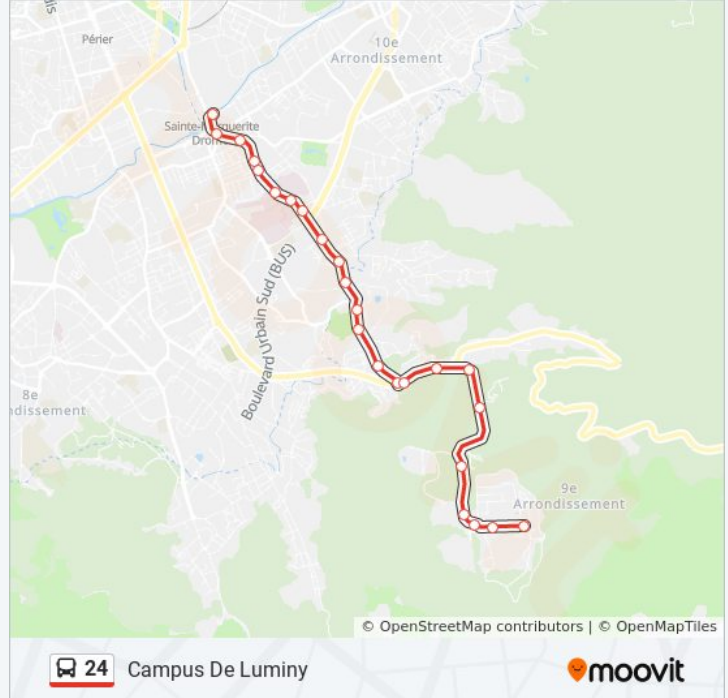

Informations de la ligne 24 de bus

Direction: Campus De Luminy

Arrêts: 24

Durée du Trajet: 21 min

Récapitulatif de la ligne:

Luminy Pn Des Calanques

Luminy Faculté

Campus De Luminy

Direction: Le Redon

15 arrêts

[VOIR LES HORAIRES DE LA LIGNE](#)

Métro Ste Marguerite Dromel

La Pugette

Ste Marguerite

Ste Marguerite Vauthier

Antide Boyer

Informations de la ligne 24 de bus

Direction: Le Redon

Arrêts: 15

Durée du Trajet: 9 min

Récapitulatif de la ligne:

Direction: Luminy Pn Des Calanques

22 arrêts

[VOIR LES HORAIRES DE LA LIGNE](#)

Informations de la ligne 24 de bus

Direction: Métro Ste Marguerite Dromel

Arrêts: 23

Durée du Trajet: 19 min

Récapitulatif de la ligne:

Antide Boyer

Ste Marguerite Vauthier

Ste Marguerite