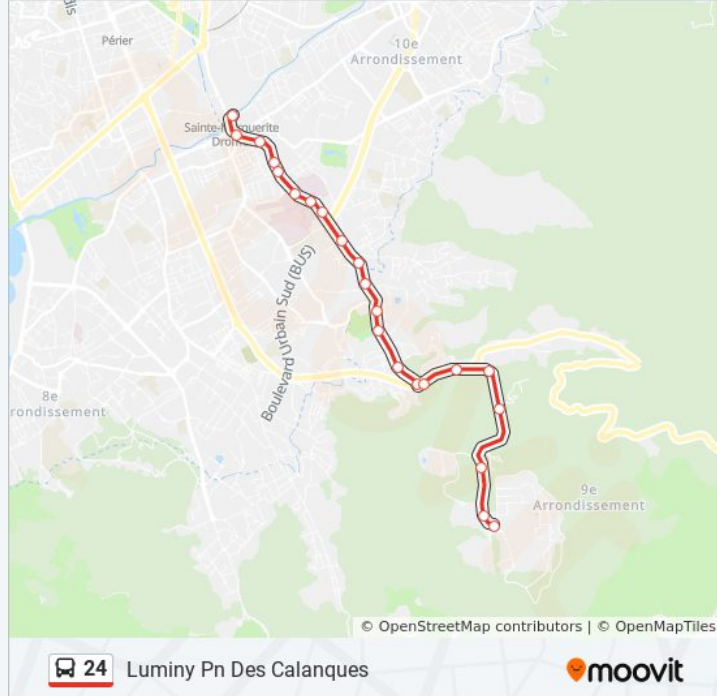

Hlm De Luminy

Luminy Complexe Sportif

Luminy Kedge Bs

Luminy Pn Des Calanques

Luminy Pn Des Calanques

Direction: Métro Ste Marguerite Dromel

23 arrêts

[VOIR LES HORAIRES DE LA LIGNE](#)

Campus De Luminy

Luminy Faculté

Luminy Pn Des Calanques

Luminy Kedge Bs

Luminy Complexe Sportif

Hlm De Luminy

Luminy Lachamp

Lachamp Le Clos Des Iris

Le Redon

La Gouffonne

Le Fangas

La Rouvière

Allée Des Pins

Le Redon La Panouse

Le Cabot

Grand Pré

Hôpital Ste Marguerite

Salvator Paoli Calmettes

Horaires de la ligne 24 de bus

Horaires de l'itinéraire Métro Ste Marguerite Dromel:

lundi	04:45 - 21:40
mardi	04:45 - 21:40
mercredi	04:45 - 21:40
jeudi	04:45 - 21:40
vendredi	04:45 - 21:40
samedi	04:45 - 21:40
dimanche	06:00 - 21:40

Informations de la ligne 24 de bus

Direction: Métro Ste Marguerite Dromel

Arrêts: 23

Durée du Trajet: 19 min

Récapitulatif de la ligne: