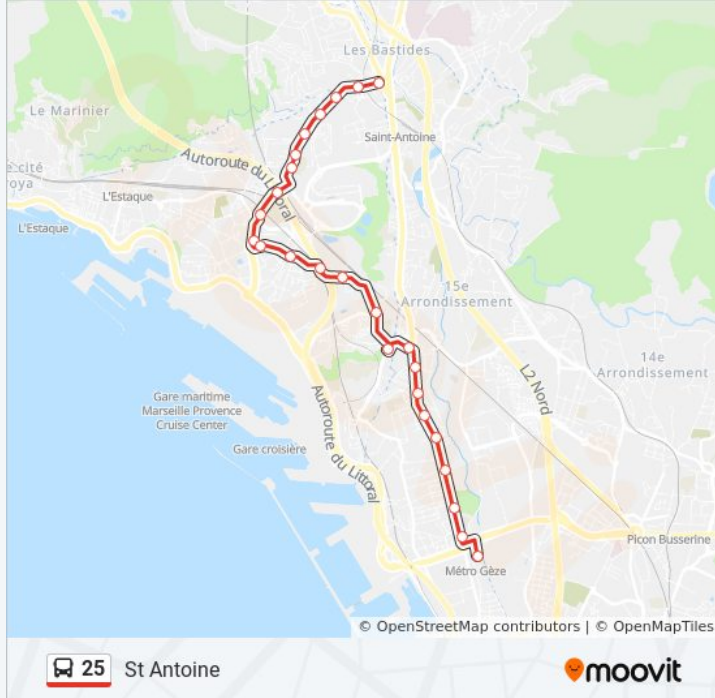

### Direction: Métro Gèze

26 arrêts

[VOIR LES HORAIRES DE LA LIGNE](#)

St Antoine  
St Antoine  
Bd Falcot  
Montée Graille  
La Bricarde  
Traverse De La Barre  
La Castellane  
La Castellane École  
Roussin Barnier  
Roussin Cohen  
Roussin Picaron  
Condorcet Picaron  
St André  
St André Pn  
Rove Tuileries  
Cité St Louis  
Lycée Saint-Exupéry  
St Louis Rove  
St Louis Susini  
Parc St Louis  
St Louis La Poste

### Direction: St Antoine

25 arrêts

[VOIR LES HORAIRES DE LA LIGNE](#)

Métro Gèze  
Lyon Oddo  
Billoux Mairie 15-16  
Lyon Raffineries  
Lyon Commanderie  
St Louis La Poste  
Parc St Louis  
St Louis Susini  
St Louis Rove  
Lycée Saint-Exupéry  
Cité St Louis  
Rove Tuileries  
St André Pn  
St André  
Condorcet Picaron  
Roussin Picaron  
Roussin Cohen  
Roussin Barnier

### Informations de la ligne 25 de bus

**Direction:** St Antoine

**Arrêts:** 25

**Durée du Trajet:** 25 min

**Récapitulatif de la ligne:**

La Castellane École

La Castellane

La Castellane

La Bricarde

Montée Graille

Bd Falcot

St Antoine

Les horaires et trajets sur une carte de la ligne 25 de bus sont disponibles dans un fichier PDF hors-ligne sur [moovitapp.com](https://moovitapp.com). Utilisez le [Appli Moovit](#) pour voir les horaires de bus, train ou métro en temps réel, ainsi que les instructions étape par étape pour tous les transports publics à Marseille.