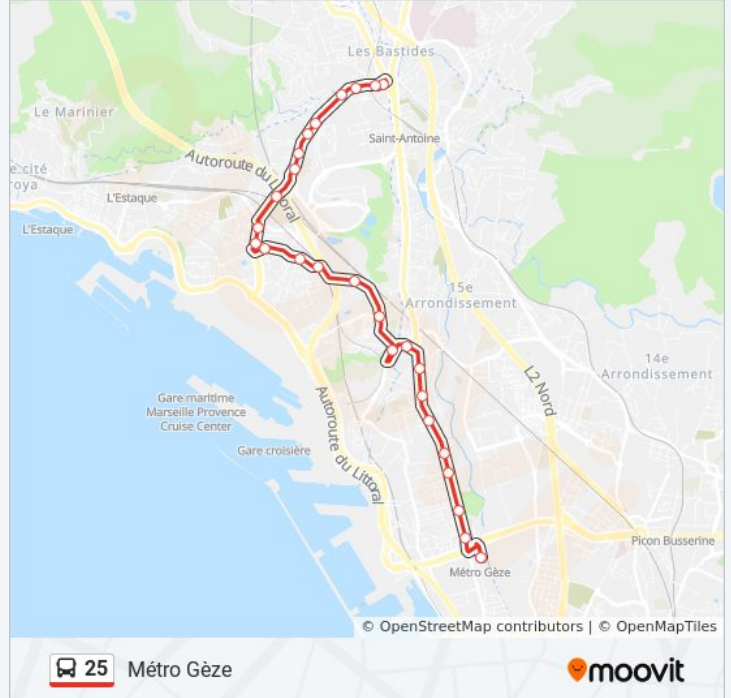

### Direction: Métro Gèze

26 arrêts

[VOIR LES HORAIRES DE LA LIGNE](#)

St Antoine  
St Antoine  
Bd Falcot  
Montée Graille  
La Bricarde  
Traverse De La Barre  
La Castellane  
La Castellane École  
Roussin Barnier  
Roussin Cohen  
Roussin Picaron  
Condorcet Picaron  
St André  
St André Pn  
Rove Tuileries  
Cité St Louis  
Lycée Saint-Exupéry  
St Louis Rove  
St Louis Susini  
Parc St Louis  
St Louis La Poste

### Informations de la ligne 25 de bus

**Direction:** Métro Gèze

**Arrêts:** 26

**Durée du Trajet:** 24 min

**Récapitulatif de la ligne:**

Lyon Commanderie  
Lyon Raffineries  
Billoux Mairie 15-16  
Lyon Oddo  
Métro Gèze

### Direction: St Antoine

25 arrêts

[VOIR LES HORAIRES DE LA LIGNE](#)

Métro Gèze  
Lyon Oddo  
Billoux Mairie 15-16  
Lyon Raffineries  
Lyon Commanderie  
St Louis La Poste  
Parc St Louis  
St Louis Susini  
St Louis Rove  
Lycée Saint-Exupéry  
Cité St Louis  
Rove Tuileries  
St André Pn  
St André  
Condorcet Picaron  
Roussin Picaron  
Roussin Cohen  
Roussin Barnier

### Informations de la ligne 25 de bus

**Direction:** St Antoine

**Arrêts:** 25

**Durée du Trajet:** 25 min

**Récapitulatif de la ligne:**

La Castellane École

La Castellane

La Castellane