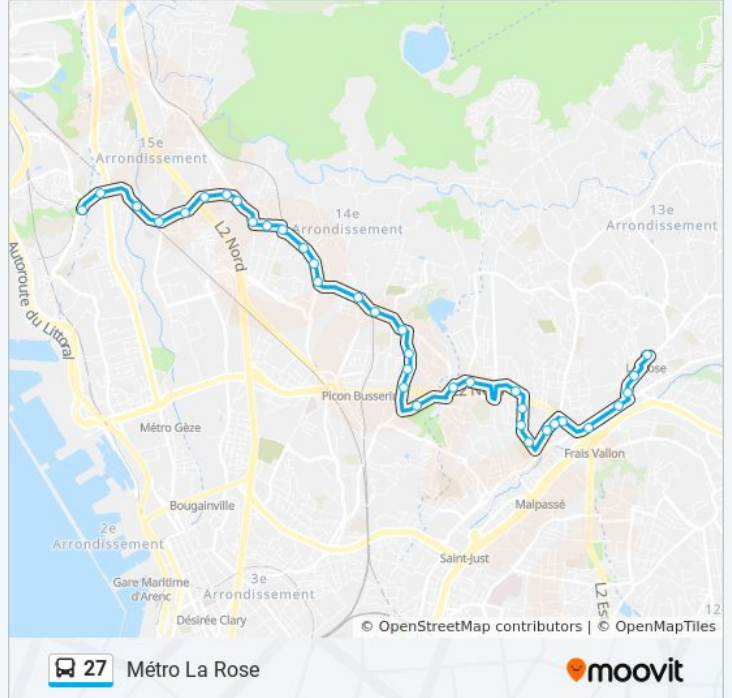

Utilisez l'application Moovit pour trouver la station de la ligne 27 de bus la plus proche et savoir quand la prochaine ligne 27 de bus arrive.

Direction: Lycée Saint-Exupéry

35 arrêts

[VOIR LES HORAIRES DE LA LIGNE](#)

Chemin De La Commanderie

Paul Gaffarel

Lycée Saint-Exupéry

Direction: Métro La Rose

36 arrêts

[VOIR LES HORAIRES DE LA LIGNE](#)

Lycée Saint-Exupéry

Paul Gaffarel

Coxe Massenet

Tour Sainte

La Simiane

Nungesser

Ste Marthe

Horaires de la ligne 27 de bus

Horaires de l'itinéraire Métro La Rose:

lundi	05:25 - 21:15
mardi	05:25 - 21:15
mercredi	05:25 - 21:15
jeudi	05:25 - 21:15
vendredi	05:25 - 21:15
samedi	05:25 - 21:15
dimanche	05:55 - 20:25

Informations de la ligne 27 de bus

Direction: Métro La Rose

Arrêts: 36

Durée du Trajet: 33 min

Récapitulatif de la ligne:

Forge Dolet
La Margeray
Collège Édouard Manet
Raimu La Busserine
Théâtre Du Merlan
Cc Le Merlan
Merlan Ste Marthe
Les Hirondelles
Les Oliviers
Stade De Malpassé
Hôpital Laveran
Lycée Diderot
Malpassé
Malpassé
La Boudinière
La Rose Verdière
La Rose Fuveau
La Rose Village
La Grave La Rose
La Rose Poste
Métro La Rose