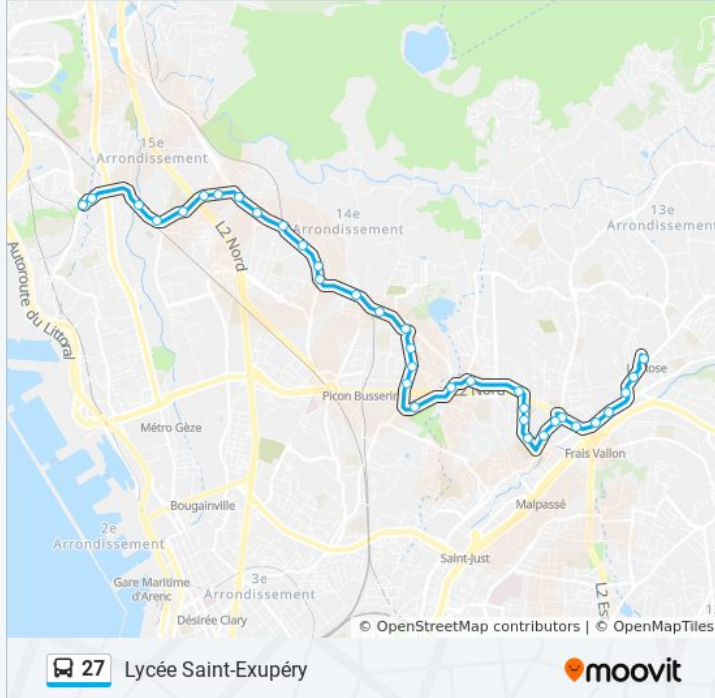

Informations de la ligne 27 de bus

Direction: Lycée Saint-Exupéry

Arrêts: 35

Durée du Trajet: 31 min

Récapitulatif de la ligne:

Ste Marthe

Nungesser

La Simiane

Tour Sainte

Coxe Massenet

St Joseph

St Joseph Les Lions

Chemin De St Antoine

Résidence La Pâquerette

St Louis Picardie

4 Chemins Des Aygalades

Chemin De La Commanderie

Paul Gaffarel

Lycée Saint-Exupéry

Direction: Métro La Rose

36 arrêts

[VOIR LES HORAIRES DE LA LIGNE](#)

Lycée Saint-Exupéry

Paul Gaffarel

Informations de la ligne 27 de bus

Direction: Métro La Rose

Arrêts: 36

Durée du Trajet: 33 min

Récapitulatif de la ligne:

Forge Dolet
La Margeray
Collège Édouard Manet
Raimu La Busserine
Théâtre Du Merlan
Cc Le Merlan
Merlan Ste Marthe
Les Hirondelles
Les Oliviers
Stade De Malpassé
Hôpital Laveran
Lycée Diderot
Malpassé
Malpassé
La Boudinière
La Rose Verdière
La Rose Fuveau
La Rose Village
La Grave La Rose
La Rose Poste
Métro La Rose