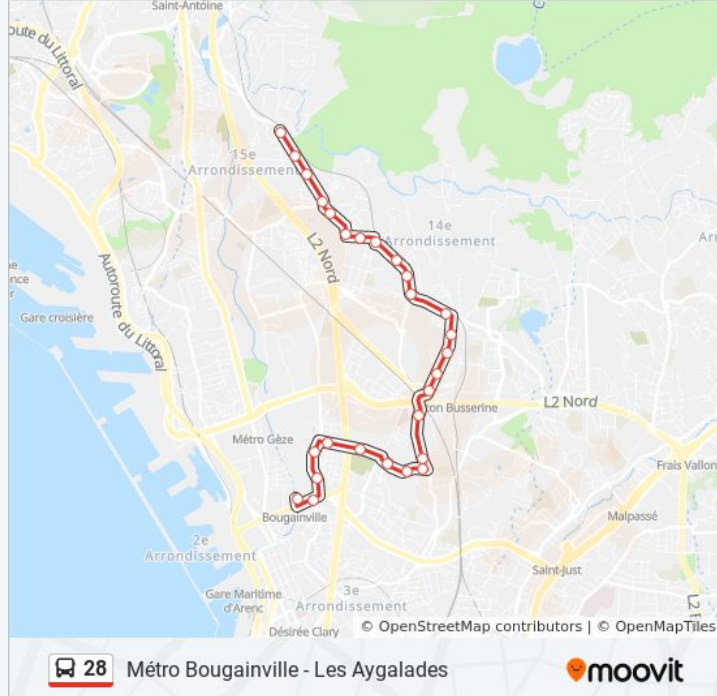

### Direction: Les Ayalades

26 arrêts

[VOIR LES HORAIRES DE LA LIGNE](#)

Métro Bougainville  
Place Bougainville  
Casanova De Lesseps  
Casanova Barbès  
Casanova États Unis  
Place Des États Unis  
Cimetière Du Canet  
Moretti Gibbes  
Collège Clair Soleil  
Moretti Ste Marthe  
La Marine  
Bertrandon  
Ste Marthe Le Camp  
Ste Marthe Jourdan  
Ste Marthe Peupliers  
Ste Marthe  
Nungesser  
La Simiane  
Tour Sainte  
Coxe Massenet  
St Joseph

Ste Marthe Vert Bois

Ste Marthe Jourdan

Ste Marthe Le Camp

Bertrandon

La Marine

### Informations de la ligne 28 de bus

**Direction:** Métro Bougainville

**Arrêts:** 27

**Durée du Trajet:** 22 min

**Récapitulatif de la ligne:**

Moretti Ste Marthe

Collège Clair Soleil

Moretti Gibbes

Cimetière Du Canet

Place Des États Unis

Casanova États Unis

Casanova Barbès

De Lesseps Casanova

Métro Bougainville

Les horaires et trajets sur une carte de la ligne 28 de bus sont disponibles dans un fichier PDF hors-ligne sur [moovitapp.com](https://moovitapp.com). Utilisez le [Appli Moovit](#) pour voir les horaires de bus, train ou métro en temps réel, ainsi que les instructions étape par étape pour tous les transports publics à Marseille.