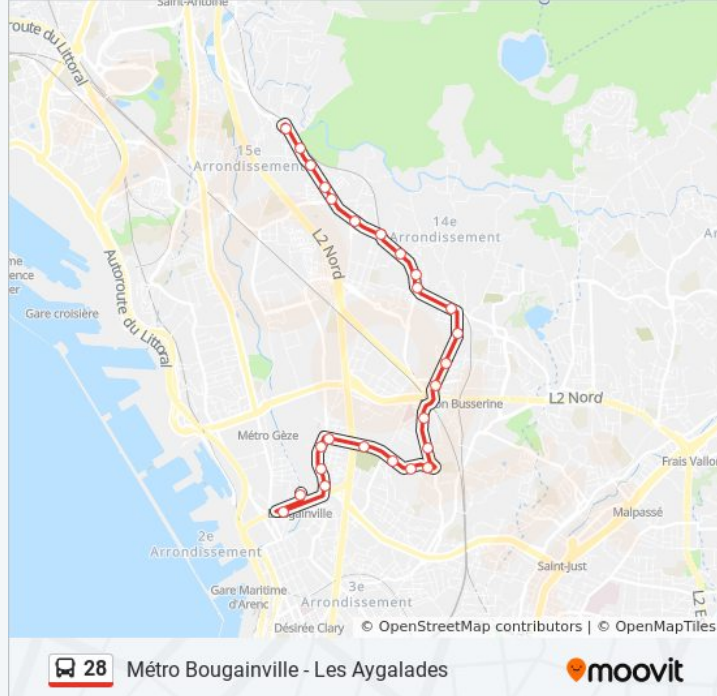

St Joseph Les Lions

Castellas Les Lions

Le Castellas

La Sylve Le Castellas

Les Aygalades

Direction: Métro Bougainville

27 arrêts

[VOIR LES HORAIRES DE LA LIGNE](#)

Les Aygalades

La Sylve Le Castellas

Le Castellas

Castellas Les Lions

St Joseph Les Lions

St Joseph

Coxe Mairie 13-14

Coxe Massenet

Tour Sainte

La Simiane

Nungesser

Ste Marthe

Ste Marthe Peupliers

Ste Marthe Vert Bois

Ste Marthe Jourdan

Ste Marthe Le Camp

Bertrandon

La Marine

Horaires de la ligne 28 de bus

Horaires de l'itinéraire Métro Bougainville:

lundi	04:25 - 21:00
mardi	04:25 - 21:00
mercredi	04:25 - 21:00
jeudi	04:25 - 21:00
vendredi	04:25 - 21:00
samedi	04:25 - 21:00
dimanche	Pas Opérationnel

Informations de la ligne 28 de bus

Direction: Métro Bougainville

Arrêts: 27

Durée du Trajet: 22 min

Récapitulatif de la ligne: