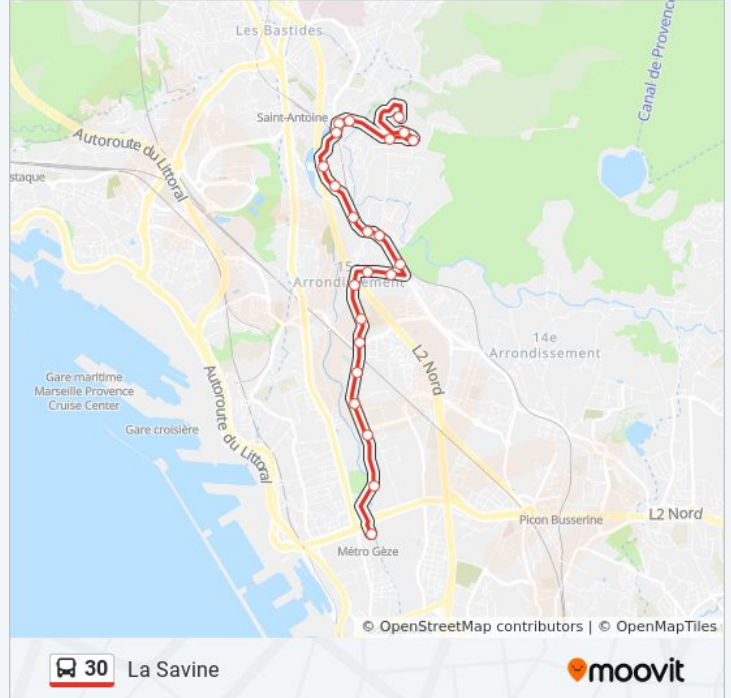

Direction: La Savine

24 arrêts

[VOIR LES HORAIRES DE LA LIGNE](#)

Métro Gèze
Cfa Corot
Visitation
Zi De La Delorme
Parc Blanchard
4 Chemins Des Aygalades
Traverse De L'Oasis
Cité Des Arts De La Rue
Aygalades Village
Hlm Les Aygalades
La Sylve Le Castellas
Les Aygalades
Bd De La Gare
Chemin De La Mûre
L'Hermitage Jean Moulin
Résidence Les Borels
Les Borels
Tuves Bosphore
Savine Tuves
Le Canal
Les Pins

Informations de la ligne 30 de bus

Direction: La Savine

Arrêts: 24

Durée du Trajet: 18 min

Récapitulatif de la ligne:

La Savine Sud

La Savine Couronne

La Savine

Direction: Métro Gèze

24 arrêts

[VOIR LES HORAIRES DE LA LIGNE](#)

La Savine

La Savine Couronne

La Savine Sud

Les Pins

Le Canal

Informations de la ligne 30 de bus

Direction: Métro Gèze

Arrêts: 24

Durée du Trajet: 17 min

Récapitulatif de la ligne:

4 Chemins Des Ayalades

Parc Blanchard

Zi De La Delorme