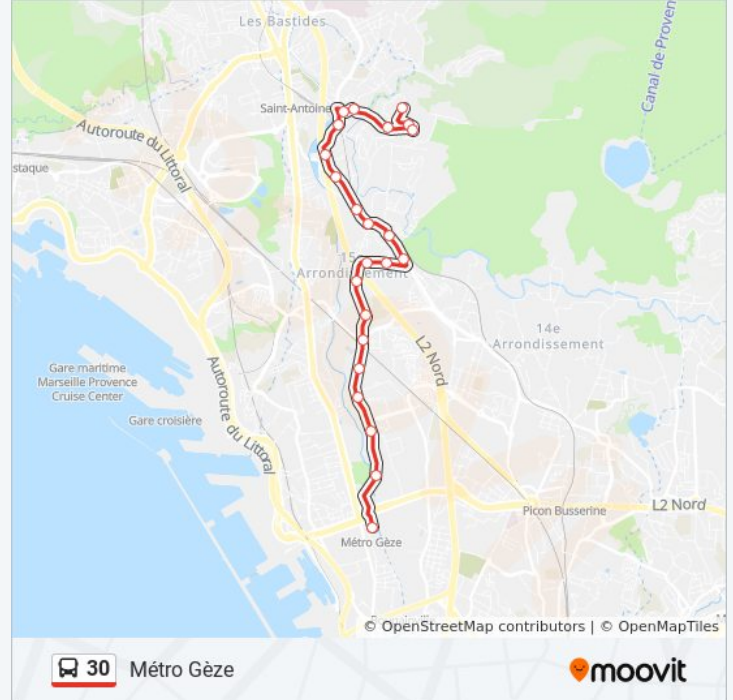

4 Chemins Des Ayalades

Parc Blanchard

Zi De La Delorme

Visitation

Cfa Corot

Méto Gèze

Les horaires et trajets sur une carte de la ligne 30 de bus sont disponibles dans un fichier PDF hors-ligne sur moovitapp.com. Utilisez le [Appli Moovit](#) pour voir les horaires de bus, train ou métro en temps réel, ainsi que les instructions étape par étape pour tous les transports publics à Marseille.

[À propos de Moovit](#) • [Solutions MaaS](#) • [Pays disponibles](#) • [Communauté Moovit](#)

© 2024 Moovit - Tous droits réservés

**Consultez les horaires
d'arrivée en direct**