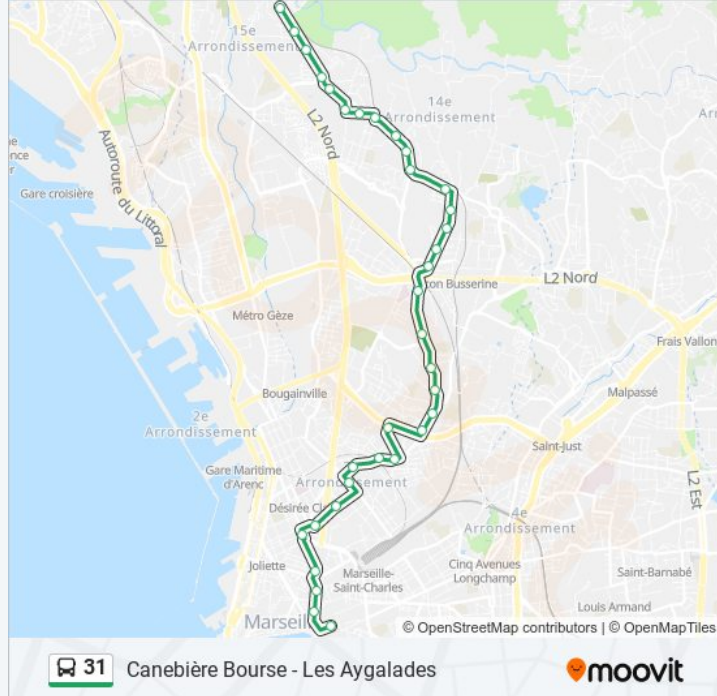

Direction: Canebière Bourse

34 arrêts

[VOIR LES HORAIRES DE LA LIGNE](#)

Les Aygalades
La Sylve Le Castellas
Le Castellas
Castellas Les Lions
St Joseph Les Lions
St Joseph
Coxe Mairie 13-14
Coxe Massenet
Tour Sainte
La Simiane
Nungesser
Ste Marthe
Ste Marthe Peupliers
Ste Marthe Vert Bois
Ste Marthe Jourdan
Ste Marthe Le Camp
Bertrandon
La Marine
Ste Marthe Bougie
Ste Marthe Colonel
5 Avenues Burel

Informations de la ligne 31 de bus

Direction: Canebière Bourse

Arrêts: 34

Durée du Trajet: 38 min

Récapitulatif de la ligne:

Burel Plombières

Plombières Arnal

Place Caffo

Loubon Barbini

Loubon Bellevue

National Loubon

Strasbourg Desaix

Place De Strasbourg

Paris Forbin

Métro Jules Guesde

Métro Colbert

Barbusse Colbert

Canebière Bourse

Direction: Les Aygalades

33 arrêts

[VOIR LES HORAIRES DE LA LIGNE](#)

Canebière Bourse

Barbusse Colbert

Métro Colbert