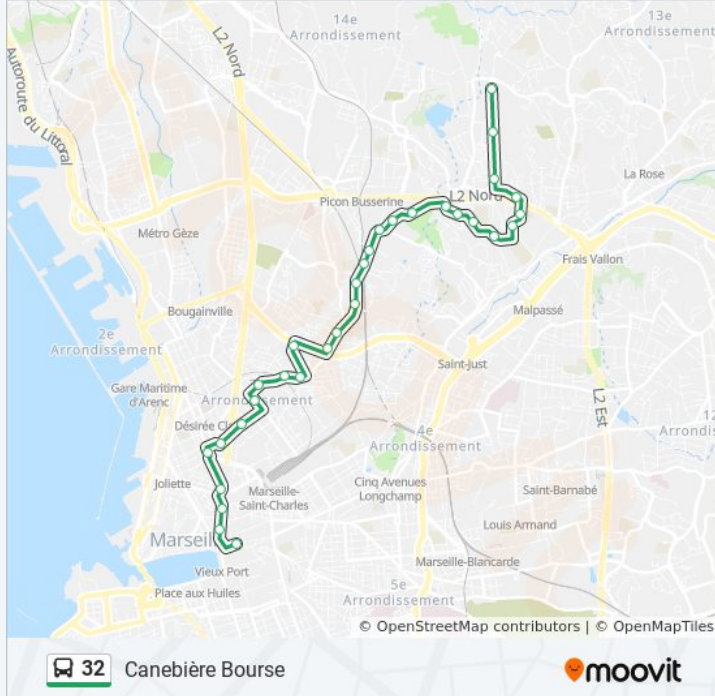

Utilisez l'application Moovit pour trouver la station de la ligne 32 de bus la plus proche et savoir quand la prochaine ligne 32 de bus arrive.

Direction: Canebière Bourse

31 arrêts

[VOIR LES HORAIRES DE LA LIGNE](#)

Informations de la ligne 32 de bus

Direction: Canebière Bourse

Arrêts: 31

Durée du Trajet: 41 min

Récapitulatif de la ligne:

Loubon Barbini

Loubon Bellevue

National Loubon

Strasbourg Desaix

Place De Strasbourg

Paris Forbin

Métro Jules Guesde

Métro Colbert

Barbusse Colbert

Canebière Bourse

Direction: St Jérôme lut

32 arrêts

[VOIR LES HORAIRES DE LA LIGNE](#)

Canebière Bourse

Barbusse Colbert

Métro Colbert

Métro Jules Guesde

Pelletan Marceau

Place De Strasbourg