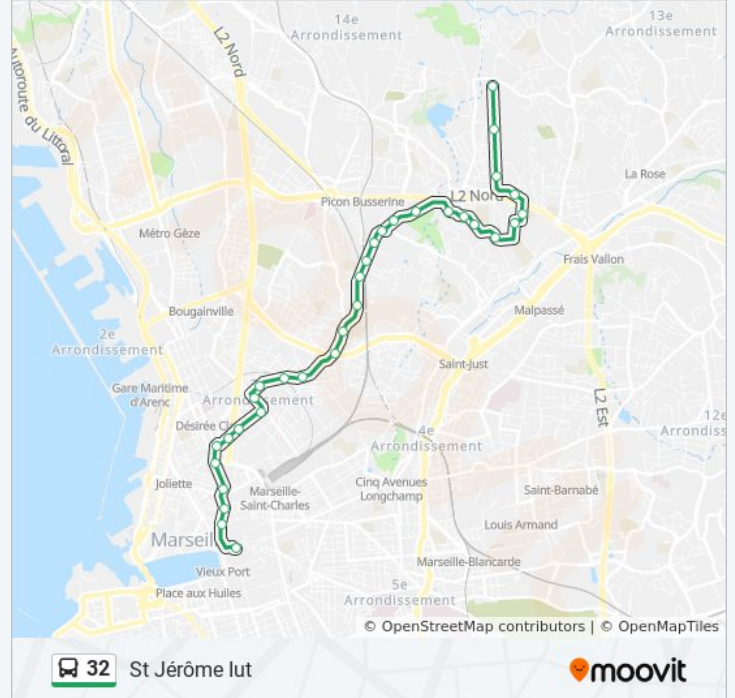

Monet Lavandins

Monet Florida

Mérimée Corot

Cc Le Merlan

Musée De La Moto

Villecroze Les Oliviers

Collèges Renoir Rostand

Les Cèdres

Les Lauriers

Stade De Malpassé

Les Oliviers

Les Lilas

St Jérôme Faculté

St Jérôme lut

Les horaires et trajets sur une carte de la ligne 32 de bus sont disponibles dans un fichier PDF hors-ligne sur moovitapp.com. Utilisez le [Appli Moovit](#) pour voir les horaires de bus, train ou métro en temps réel, ainsi que les instructions étape par étape pour tous les transports publics à Marseille.

[À propos de Moovit](#) • [Solutions MaaS](#) • [Pays disponibles](#) • [Communauté Moovit](#)

© 2024 Moovit - Tous droits réservés

**Consultez les horaires
d'arrivée en direct**