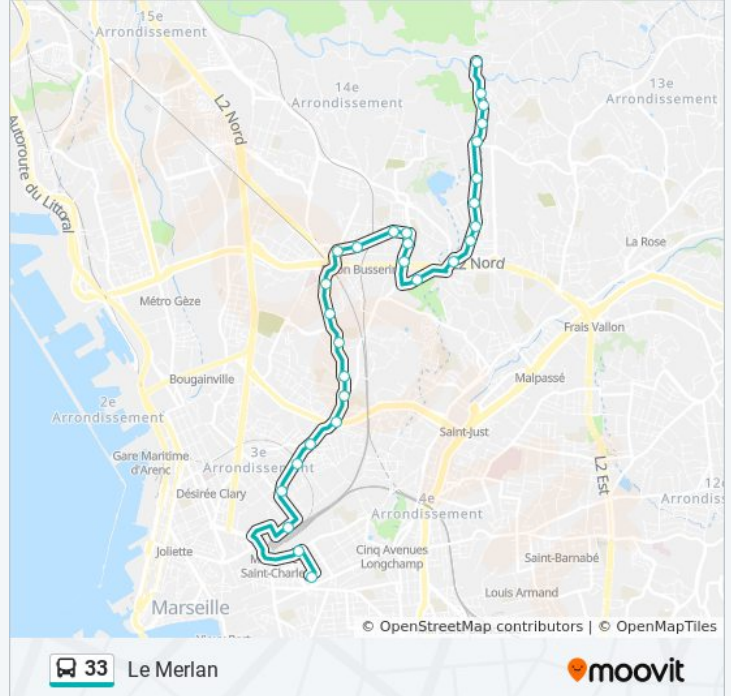

Merlan Verdon

Merlan Brissac

Merlan Village

Merlan Tourelle

Résidence L' Echiquier

Merlan Pâquerettes

Merlan Guynemer

Le Merlan

Direction: Réformés Canebière

32 arrêts

[VOIR LES HORAIRES DE LA LIGNE](#)

St Jérôme Parking Relais

Géraniums

Merlan Village

Merlan Brissac

Merlan Verdon

Merlan Trompette

Merlan Ste Marthe

Cc Le Merlan

Théâtre Du Merlan

Raimu La Busserine

Collège Édouard Manet

Collège Édouard Manet

Tir Le Mail

Tir La Busserine

Cade Mouton

Ste Marthe Le Camp

Bertrandon

La Marine

Horaires de la ligne 33 de bus

Horaires de l'itinéraire Réformés Canebière:

lundi	05:25 - 20:10
mardi	05:25 - 20:10
mercredi	05:25 - 20:10
jeudi	05:25 - 20:10
vendredi	05:25 - 20:10
samedi	05:25 - 20:10
dimanche	06:00 - 20:35

Informations de la ligne 33 de bus

Direction: Réformés Canebière

Arrêts: 32

Durée du Trajet: 35 min

Récapitulatif de la ligne: