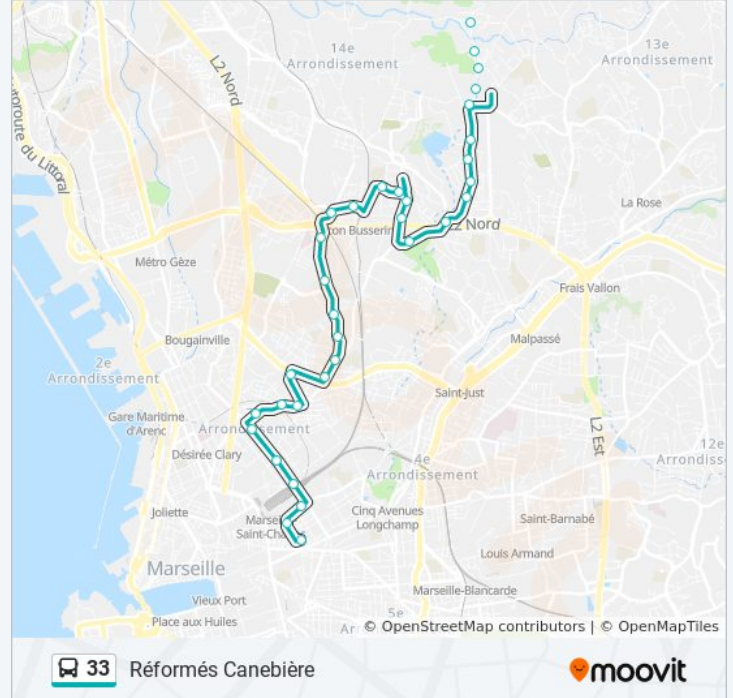

### Informations de la ligne 33 de bus

**Direction:** Réformés Canebière

**Arrêts:** 32

**Durée du Trajet:** 35 min

**Récapitulatif de la ligne:**

Ste Marthe Bougie

Ste Marthe Colonel

5 Avenues Burel

Voltaire St Charles

Liberté Sembat

Réformés Canebière