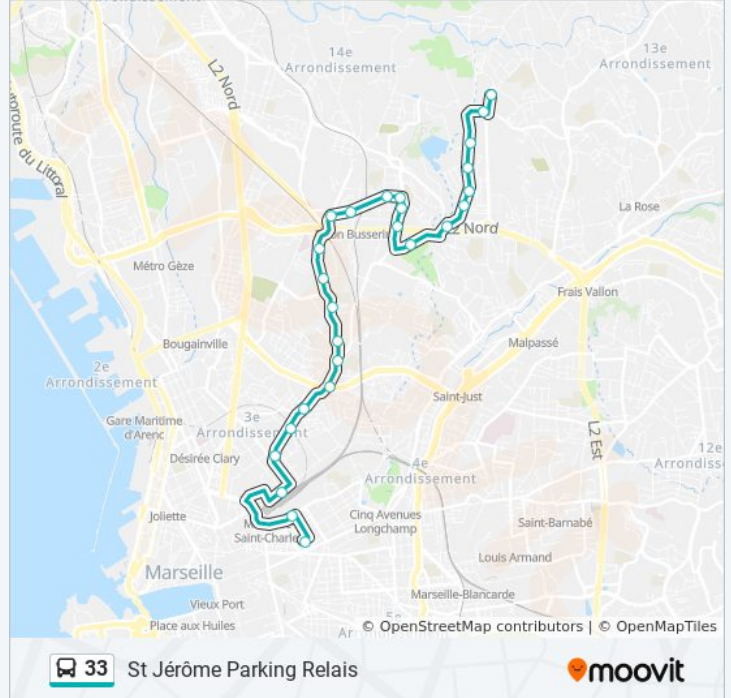

### Informations de la ligne 33 de bus

**Direction:** St Jérôme Parking Relais

**Arrêts:** 26

**Durée du Trajet:** 33 min

**Récapitulatif de la ligne:**

Tir Le Mail

Raimu La Busserine

Théâtre Du Merlan

Cc Le Merlan

Merlan Ste Marthe

Merlan Trompette

Merlan Verdon

Merlan Brissac

Merlan Village

Géraniums

St Jérôme Parking Relais