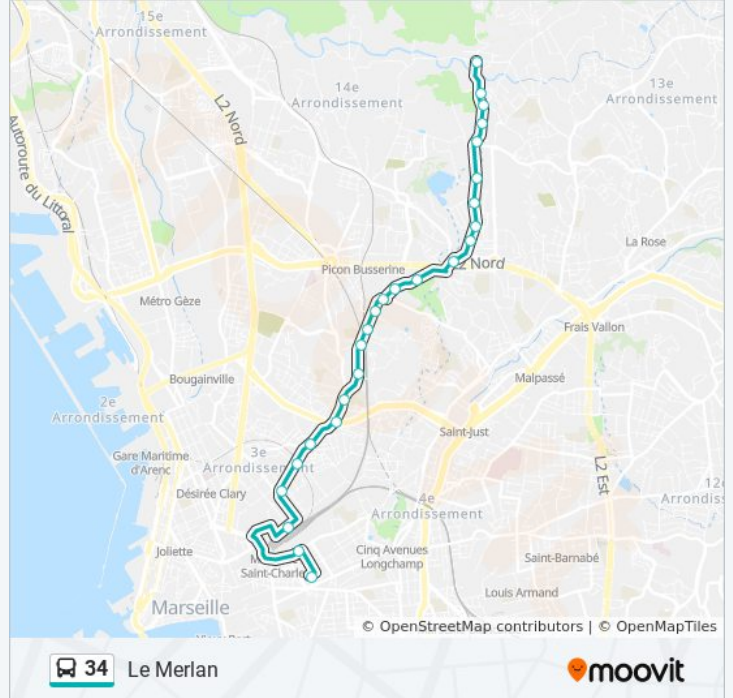

Résidence L' Echiquier

Merlan Pâquerettes

Merlan Guynemer

Le Merlan

Direction: Réformés Canebière

29 arrêts

[VOIR LES HORAIRES DE LA LIGNE](#)

Le Merlan

Merlan Guynemer

Merlan Pâquerettes

Résidence L'Echiquier

Merlan Tourelle

Merlan Village

Merlan Brissac

Merlan Verdon

Merlan Trompette

Merlan Ste Marthe

Cc Le Merlan

Mérimée Corot

Monet Florida

Monet Lavandins

Monet St Barthélemy

Villegroze Bougie

Villegroze Marronniers

5 Avenues Burel

Horaires de la ligne 34 de bus

Horaires de l'itinéraire Réformés Canebière:

lundi	05:00 - 20:35
mardi	05:00 - 20:35
mercredi	05:00 - 20:35
jeudi	05:00 - 20:35
vendredi	05:00 - 20:35
samedi	05:00 - 20:35
dimanche	Pas Opérationnel

Informations de la ligne 34 de bus

Direction: Réformés Canebière

Arrêts: 29

Durée du Trajet: 32 min

Récapitulatif de la ligne: