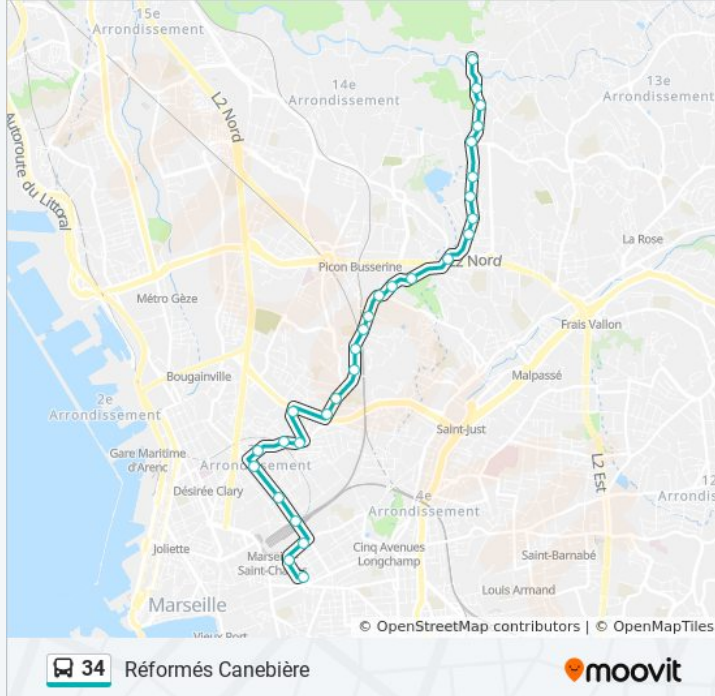

## Direction: Le Merlan

25 arrêts

[VOIR LES HORAIRES DE LA LIGNE](#)

Réformés Canebière

Voltaire St Charles

National Guibal

Belle De Mai National

Clovis Hugues

## Informations de la ligne 34 de bus

**Direction:** Le Merlan

**Arrêts:** 25

**Durée du Trajet:** 27 min

**Récapitulatif de la ligne:**

Résidence L' Echiquier

Merlan Pâquerettes

Merlan Guynemer

### Informations de la ligne 34 de bus

**Direction:** Réformés Canebière

**Arrêts:** 29

**Durée du Trajet:** 32 min

**Récapitulatif de la ligne:**

Burel Plombières

Plombières Arnal

Place Caffo

Loubon Barbini

Loubon Bellevue

National Loubon

National Belle De Mai

National Guibal

Voltaire St Charles

Liberté Sembat

Réformés Canebière