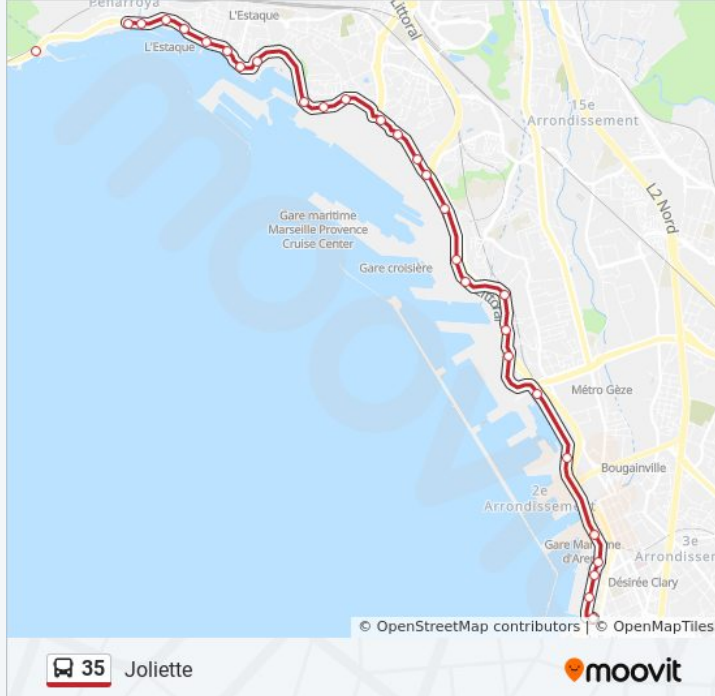

Informations de la ligne 35 de bus

Direction: Joliette

Arrêts: 30

Durée du Trajet: 20 min

Récapitulatif de la ligne:

Terminal Croisières

Terminal Maghreb

Littoral Bernabo

Littoral Beauséjour

Littoral Mouren

Cap Pinède

Saint Cassien

Arenc Mirabeau

Le Silo

Docks

Terrasses Du Port

Joliette

Direction: Plages De Corbières

29 arrêts

[VOIR LES HORAIRES DE LA LIGNE](#)

Joliette

Terrasses Du Port

Docks

Le Silo

Arenc Mirabeau

St Cassien

Cap Pinède

Littoral Mouren

Littoral Beauséjour

Littoral Bernabo

Terminal Maghreb

Terminal Croisières