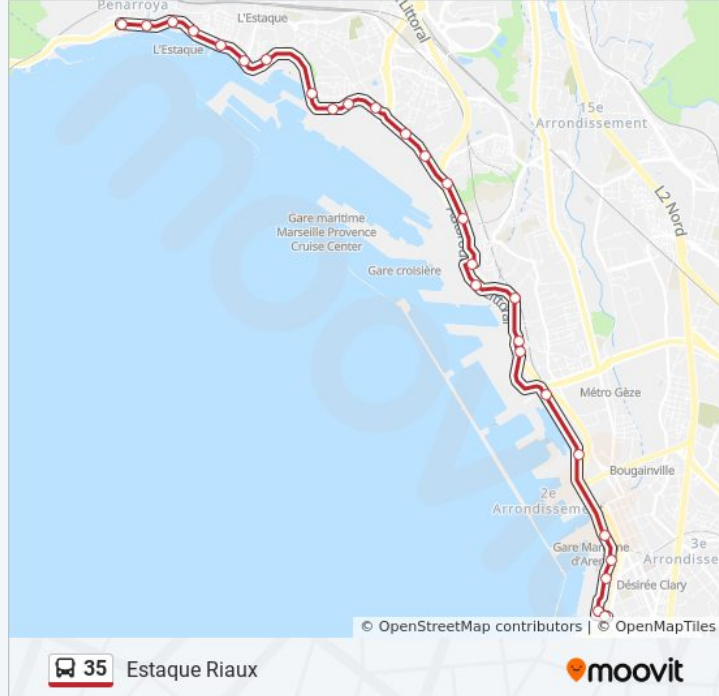

Littoral Beauséjour

Littoral Bernabo

Terminal Maghreb

Terminal Croisières

Collège Arthur Rimbaud

Littoral Résidence Consolat

Littoral Cité Nouvelle

Littoral Pas Du Faon

Informations de la ligne 35 de bus

Direction: Estaque Riaux

Arrêts: 27

Durée du Trajet: 20 min

Récapitulatif de la ligne:

Fontaine Des Tuiles

Estaque Port

Estaque Village

Espace Mistral

Estaque Castejon

Estaque Riaux

 35 Estaque Riaux

Direction: Joliette

30 arrêts

[VOIR LES HORAIRES DE LA LIGNE](#)

Plages De Corbières

Corbières Base Nautique

Estaque Riaux

Estaque Castejon

Espace Mistral

Estaque Village

Estaque Port

Fontaine Des Tuiles

Littoral Sacomane