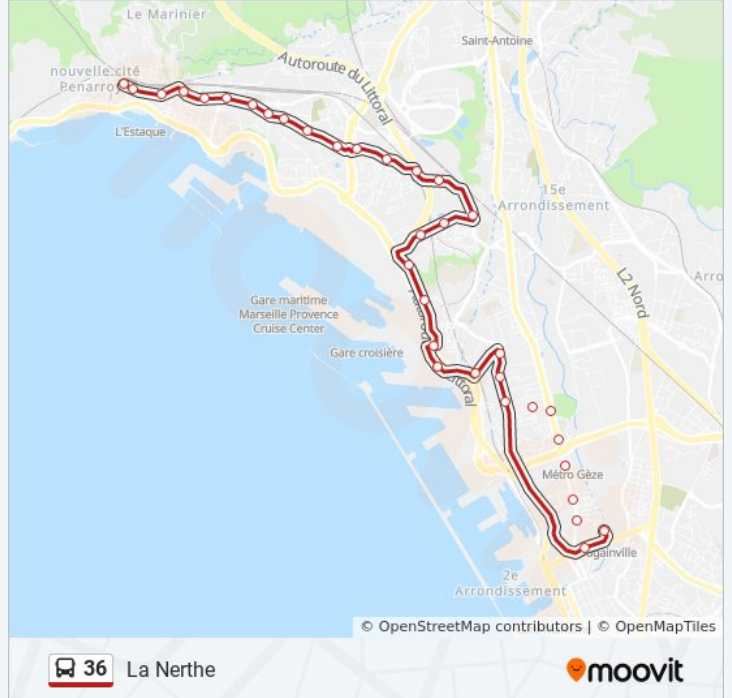

Littoral Résidence Consolat

Résidence Mourepiane

Consolat

Cité St Louis

Rove Tuileries

St André Pn

St André

Condorcet Picaron

## Informations de la ligne 36 de bus

**Direction:** La Nerthe

**Arrêts:** 32

**Durée du Trajet:** 29 min

**Récapitulatif de la ligne:**

Rabelais Roussin  
St Henri  
Rabelais Frères  
Rabelais Bourgade  
Lycée L'Estaque  
Gare De L'Estaque  
L'Estaque  
La Nerthe Marinier  
La Nerthe Mistral  
Fillat Falaise  
La Nerthe

### Direction: Métro Bougainville

36 arrêts

[VOIR LES HORAIRES DE LA LIGNE](#)

La Nerthe  
Fillat Falaise  
La Nerthe Mistral  
La Nerthe Marinier  
L'Estaque  
Gare De L'Estaque  
Lycée L'Estaque  
Eydoux Monjarde  
Eydoux Charmasson  
Eydoux Pelouque  
Chemin Du Passet  
Pol Roux Rabelais  
St Henri Chaîne  
Gaston Castel  
Condorcet Picaron  
St André  
St André Pn  
Rove Tuileries

### Informations de la ligne 36 de bus

**Direction:** Métro Bougainville

**Arrêts:** 36

**Durée du Trajet:** 29 min

**Récapitulatif de la ligne:**

Cité St Louis

Consolat

Résidence Mourepiane