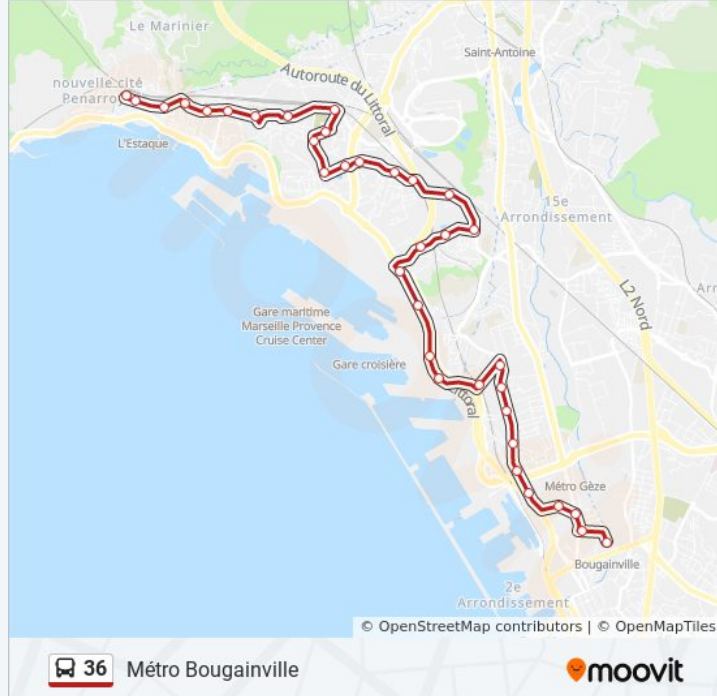

## Direction: La Nerthe

32 arrêts

[VOIR LES HORAIRES DE LA LIGNE](#)

Métro Bougainville

Place Bougainville

Allar

Marché Aux Puces

Rabattu

### Informations de la ligne 36 de bus

**Direction:** Métro Bougainville

**Arrêts:** 36

**Durée du Trajet:** 29 min

**Récapitulatif de la ligne:**

Cité St Louis

Consolat

Résidence Mourepiane

Littoral Chamant

Collège Arthur Rimbaud

Terminal Croisières

Terminal Maghreb

Bernabo Littoral

Les Abattoirs

La Cabucelle

Demandolx

Moulin À Vent

Rabattu

Marché Aux Puces

Allar

Les Crottes

Magallon Salengro

Métro Bougainville

Les horaires et trajets sur une carte de la ligne 36 de bus sont disponibles dans un fichier PDF hors-ligne sur [moovitapp.com](https://moovitapp.com). Utilisez le [Appli Moovit](#) pour voir les horaires de bus, train ou métro en temps réel, ainsi que les instructions étape par étape pour tous les transports publics à Marseille.