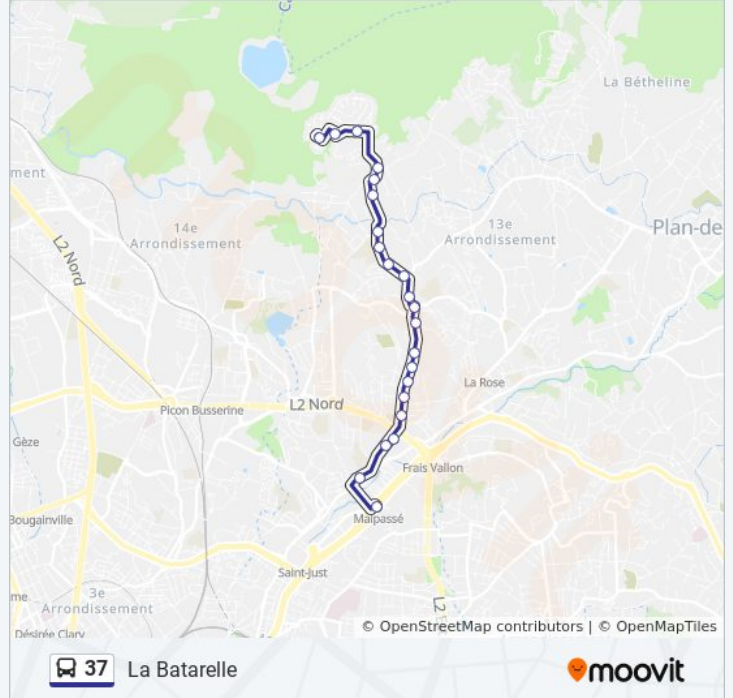

37

La Batarelle

Téléchargez

La ligne 37 de bus (La Batarelle) a 2 itinéraires. Pour les jours de la semaine, les heures de service sont:

(1) La Batarelle: 05:05 - 21:20(2) Métro Malpassé: 04:40 - 20:55

Utilisez l'application Moovit pour trouver la station de la ligne 37 de bus la plus proche et savoir quand la prochaine ligne 37 de bus arrive.

Direction: La Batarelle

22 arrêts

[VOIR LES HORAIRES DE LA LIGNE](#)

Métro Malpassé
Malpassé
Valdonne Hôpital Laveran
Valdonne Peypin
Valdonne Fuveau
St Jérôme Pélabon
St Jérôme Les Sereins
St Jérôme Susini
Lycée Charlotte Grawitz
Les Alvergues
Notre Dame De La Consolaeon
St Mitre Écoles
St Mitre
Place De St Mitre
St Mitre Eglise
St Mitre Party
La Batarelle Basse
Chemin Des Grives
L'Escalet
Lissandre
Lissandre Ecoles

Horaires de la ligne 37 de bus

Horaires de l'itinéraire La Batarelle:

lundi	05:05 - 21:20
mardi	05:05 - 21:20
mercredi	05:05 - 21:20
jeudi	05:05 - 21:20
vendredi	05:05 - 21:20
samedi	05:05 - 21:20
dimanche	06:30 - 21:10

Informations de la ligne 37 de bus

Direction: La Batarelle

Arrêts: 22

Durée du Trajet: 14 min

Récapitulatif de la ligne:

Direction: Métro Malpassé

22 arrêts

[VOIR LES HORAIRES DE LA LIGNE](#)