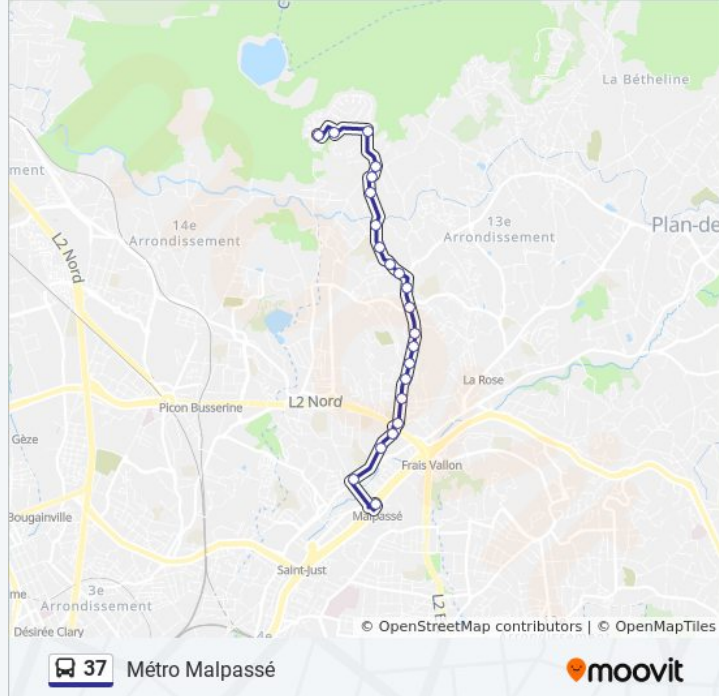

Direction: La Batarelle

22 arrêts

[VOIR LES HORAIRES DE LA LIGNE](#)

Métro Malpassé
Malpassé
Valdonne Hôpital Laveran
Valdonne Peypin
Valdonne Fuveau
St Jérôme Pélabon
St Jérôme Les Sereins
St Jérôme Susini
Lycée Charlotte Grawitz
Les Alvergues
Notre Dame De La Consolaeon
St Mitre Écoles
St Mitre
Place De St Mitre
St Mitre Eglise
St Mitre Party
La Batarelle Basse
Chemin Des Grives
L'Escalet
Lissandre
Lissandre Ecoles

Informations de la ligne 37 de bus

Direction: La Batarelle

Arrêts: 22

Durée du Trajet: 14 min

Récapitulatif de la ligne:

Direction: Métro Malpassé

22 arrêts

[VOIR LES HORAIRES DE LA LIGNE](#)

Informations de la ligne 37 de bus

Direction: Métro Malpassé

Arrêts: 22

Durée du Trajet: 14 min

Récapitulatif de la ligne:

Valdonne Peypin

Valdonne Hôpital Laveran

Malpassé

Métro Malpassé

Les horaires et trajets sur une carte de la ligne 37 de bus sont disponibles dans un fichier PDF hors-ligne sur moovitapp.com. Utilisez le [Appli Moovit](#) pour voir les horaires de bus, train ou métro en temps réel, ainsi que les instructions étape par étape pour tous les transports publics à Marseille.