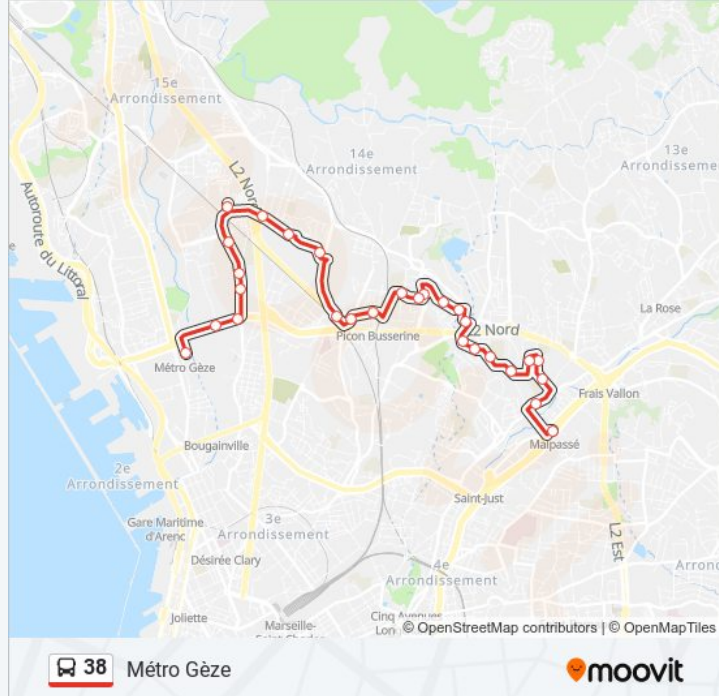

Direction: Métro Gèze

28 arrêts

[VOIR LES HORAIRES DE LA LIGNE](#)

Métro Malpassé

Malpassé

Lycée Diderot

Hôpital Laveran

Les Lauriers

Informations de la ligne 38 de bus**Direction:** Métro Gèze**Arrêts:** 28**Durée du Trajet:** 24 min**Récapitulatif de la ligne:**

Castors De Servières

Cité Bassens

Lycée La Floride

Gay Lussac

Canet Ambrosini

Gèze Sauvage

Métro Gèze

Direction: Métro Malpassé

28 arrêts

[VOIR LES HORAIRES DE LA LIGNE](#)

Métro Gèze

Gèze Sauvage

Canet Ambrosini