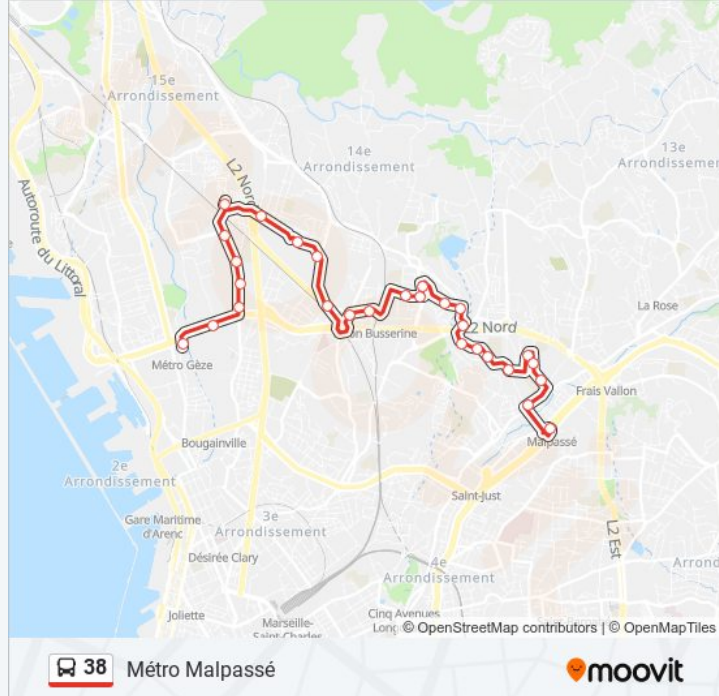

Direction: Métro Gèze

28 arrêts

[VOIR LES HORAIRES DE LA LIGNE](#)

Métro Malpassé

Malpassé

Lycée Diderot

Hôpital Laveran

Les Lauriers

Direction: Métro Malpassé

Arrêts: 28

Durée du Trajet: 26 min

Récapitulatif de la ligne:

Merlan Ste Marthe

Musée De La Moto

Villecroze Les Oliviers

Collèges Renoir Rostand

Les Cèdres

Les Lauriers

Hôpital Laveran

Lycée Diderot

Malpassé

Métro Malpassé

Les horaires et trajets sur une carte de la ligne 38 de bus sont disponibles dans un fichier PDF hors-ligne sur moovitapp.com. Utilisez le [Appli Moovit](#) pour voir les horaires de bus, train ou métro en temps réel, ainsi que les instructions étape par étape pour tous les transports publics à Marseille.