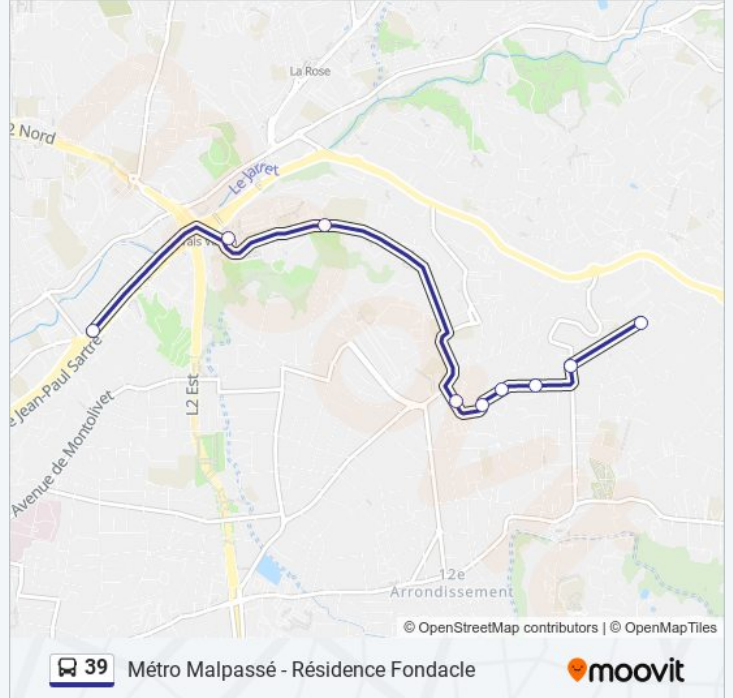

La ligne 39 de bus (Métro Malpassé - Résidence Fondacle) a 2 itinéraires. Pour les jours de la semaine, les heures de service sont:

(1) Métro Malpassé: 07:00 - 18:10(2) Résidence Fondacle: 07:15 - 18:30

Utilisez l'application Moovit pour trouver la station de la ligne 39 de bus la plus proche et savoir quand la prochaine ligne 39 de bus arrive.

**Direction: Métro Malpassé**

9 arrêts

[VOIR LES HORAIRES DE LA LIGNE](#)

Résidence Fondacle

Comtesse

Les Romarins

Les Bougainvilliers

Amaryllis Étoile

Les Amaryllis

Collège Jacques Prévert

Métro Frais Vallon

### Direction: Résidence Fondacle

8 arrêts

[VOIR LES HORAIRES DE LA LIGNE](#)

- Métro Malpassé
- Métro Frais Vallon
- Collège Jacques Prévert
- Les Amaryllis
- Les Bougainvilliers
- Les Romarins
- Comtesse
- Résidence Fondacle