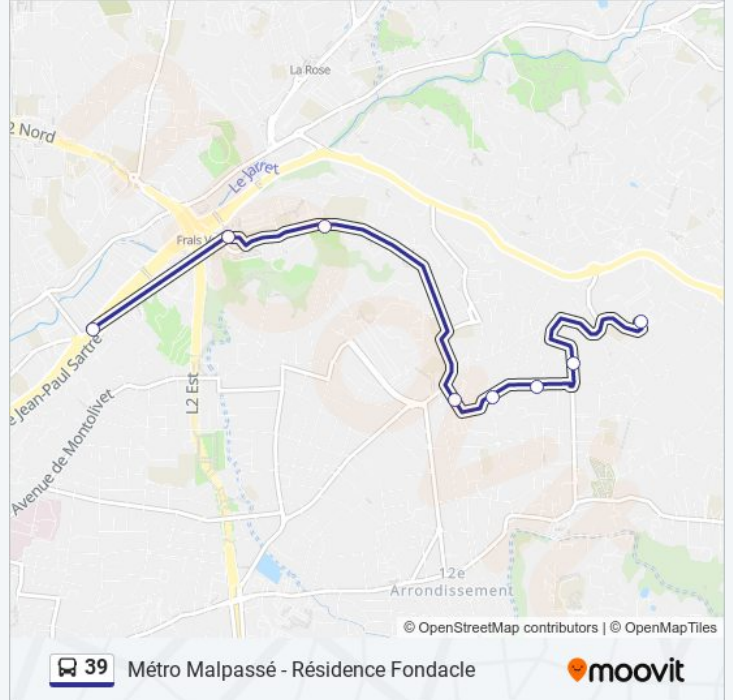

Utilisez l'application Moovit pour trouver la station de la ligne 39 de bus la plus proche et savoir quand la prochaine ligne 39 de bus arrive.

**Direction: Métro Malpassé**

9 arrêts

[VOIR LES HORAIRES DE LA LIGNE](#)

### Direction: Résidence Fondacle

8 arrêts

[VOIR LES HORAIRES DE LA LIGNE](#)

- Métro Malpassé
- Métro Frais Vallon
- Collège Jacques Prévert
- Les Amaryllis
- Les Bougainvilliers
- Les Romarins
- Comtesse
- Résidence Fondacle

### Horaires de la ligne 39 de bus

Horaires de l'itinéraire Résidence Fondacle:

lundi	07:15 - 18:30
mardi	07:15 - 18:30
mercredi	07:15 - 18:30
jeudi	07:15 - 18:30
vendredi	07:15 - 18:30
samedi	Pas Opérationnel
dimanche	Pas Opérationnel

### Informations de la ligne 39 de bus

**Direction:** Résidence Fondacle

**Arrêts:** 8

**Durée du Trajet:** 10 min

**Récapitulatif de la ligne:**

Les horaires et trajets sur une carte de la ligne 39 de bus sont disponibles dans un fichier PDF hors-ligne sur [moovitapp.com](https://moovitapp.com). Utilisez le [Appli Moovit](#) pour voir les horaires de bus, train ou métro en temps réel, ainsi que les instructions étape par étape pour tous les transports publics à Marseille.