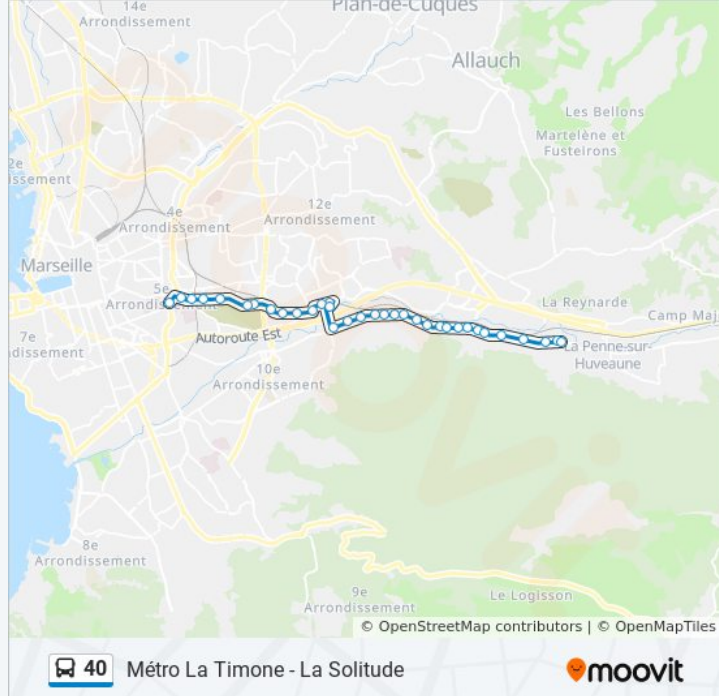

Stade Coder

Valbarelle Heckel

La Pomme Église

La Pomme Campanules

Gare De La Pomme

Lombard Mireille Lauze

Lombard Rebattu

Lombard Bezombes

Lombard Parette

St Pierre Jeannette

St Pierre Petite Porte

St Pierre

St Pierre Ste Thérèse

St Pierre Godchot

Hôpital De La Timone

Métro La Timone

Les horaires et trajets sur une carte de la ligne 40 de bus sont disponibles dans un fichier PDF hors-ligne sur moovitapp.com. Utilisez le [Appli Moovit](#) pour voir les horaires de bus, train ou métro en temps réel, ainsi que les instructions étape par étape pour tous les transports publics à Marseille.

[À propos de Moovit](#) • [Solutions MaaS](#) • [Pays disponibles](#) • [Communauté Moovit](#)

© 2024 Moovit - Tous droits réservés

**Consultez les horaires
d'arrivée en direct**