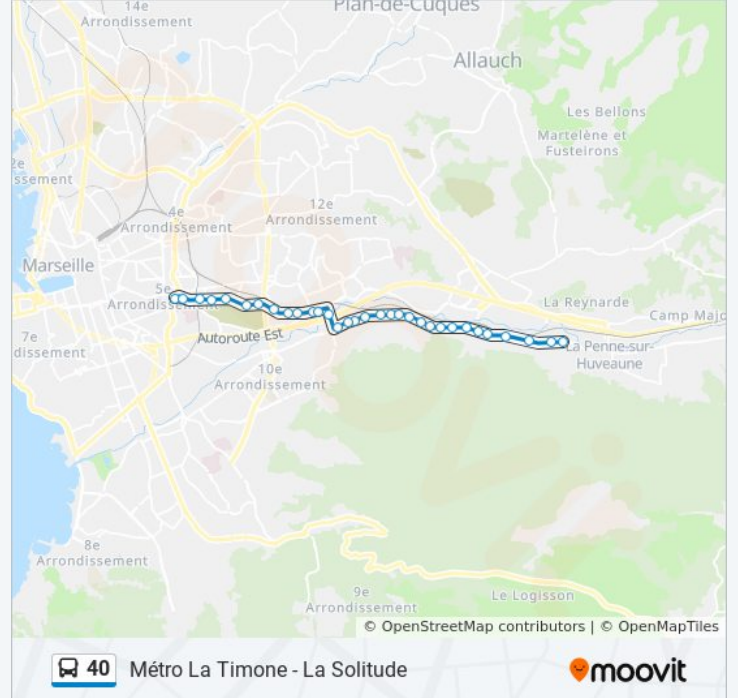

### Informations de la ligne 40 de bus

**Direction:** La Solitude

**Arrêts:** 32

**Durée du Trajet:** 24 min

**Récapitulatif de la ligne:**

St Marcel

St Marcel Cavaillon

Collège Château Forbin

Barasse Beau Site

Lycée Camille Jullian

La Barasse

Gare De La Barasse

Hlm La Barasse

Montgrand

La Millière

La Solitude

## Direction: Métro La Timone

34 arrêts

[VOIR LES HORAIRES DE LA LIGNE](#)

La Solitude

La Millière Solitude

La Millière

Montgrand

Hlm La Barasse