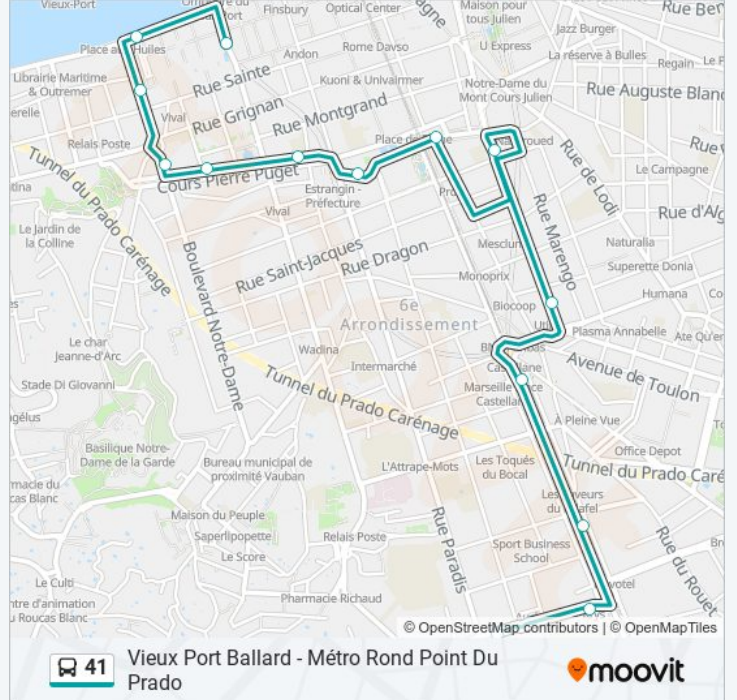

Informations de la ligne 41 de bus**Direction:** Métro Rond Point Du Prado**Arrêts:** 16**Durée du Trajet:** 19 min**Récapitulatif de la ligne:**

Direction: Vieux Port Ballard

19 arrêts

[VOIR LES HORAIRES DE LA LIGNE](#)

Métro Rond Point Du Prado

St Giniez

Paradis Mistral

Paradis Lord Duveen

Paradis Wulfran Puget

Place Delibes

Périer Prado

Prado Dupré

Fort Notre Dame

Place Aux Huiles

Horaires de la ligne 41 de bus

Horaires de l'itinéraire Vieux Port Ballard:

lundi	05:25 - 21:10
mardi	05:25 - 21:10
mercredi	05:25 - 21:10
jeudi	05:25 - 21:10
vendredi	05:25 - 21:10
samedi	05:25 - 21:10
dimanche	05:45 - 21:10

Informations de la ligne 41 de bus

Direction: Vieux Port Ballard

Arrêts: 19

Durée du Trajet: 18 min

Récapitulatif de la ligne:

Les horaires et trajets sur une carte de la ligne 41 de bus sont disponibles dans un fichier PDF hors-ligne sur moovitapp.com. Utilisez le [Appli Moovit](#) pour voir les horaires de bus, train ou métro en temps réel, ainsi que les instructions étape par étape pour tous les transports publics à Marseille.