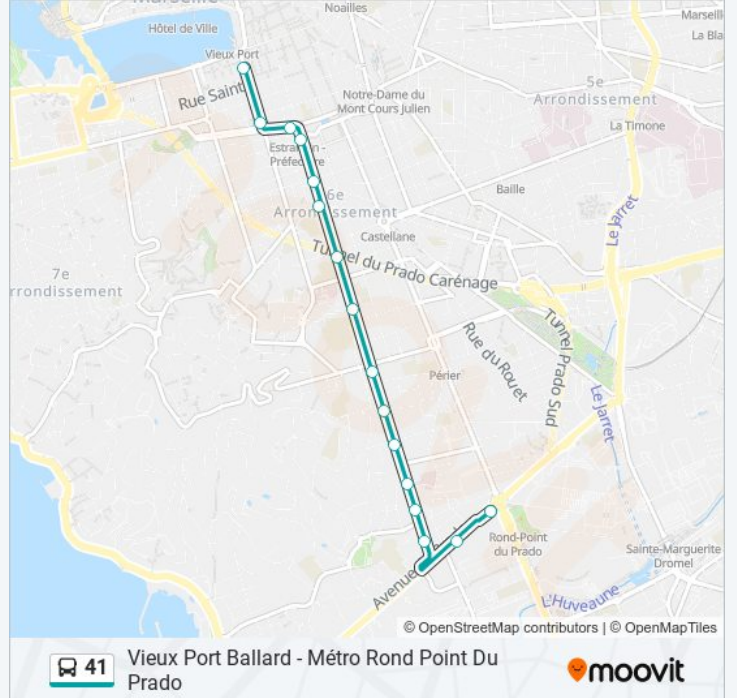

La ligne 41 de bus (Vieux Port Ballard - Métro Rond Point Du Prado) a 2 itinéraires. Pour les jours de la semaine, les heures de service sont:

(1) Métro Rond Point Du Prado: 04:54 - 20:50(2) Vieux Port Ballard: 05:25 - 21:10

Utilisez l'application Moovit pour trouver la station de la ligne 41 de bus la plus proche et savoir quand la prochaine ligne 41 de bus arrive.

Direction: Métro Rond Point Du Prado

16 arrêts

[VOIR LES HORAIRES DE LA LIGNE](#)

Vieux Port Ballard
Breteuil Puget
Estrangin Puget
Métro Estrangin
Paradis Dragon
Paradis Ste Victoire
Paradis Fiolle
Lycée Périer
Place Delibes
Paradis Wulfran Puget
Paradis Lord Duveen
Paradis Mistral
Paradis D'Urville
St Giniez
Prado St Giniez
Métro Rond Point Du Prado

Informations de la ligne 41 de bus**Direction:** Métro Rond Point Du Prado**Arrêts:** 16**Durée du Trajet:** 19 min**Récapitulatif de la ligne:**

Direction: Vieux Port Ballard

19 arrêts

[VOIR LES HORAIRES DE LA LIGNE](#)