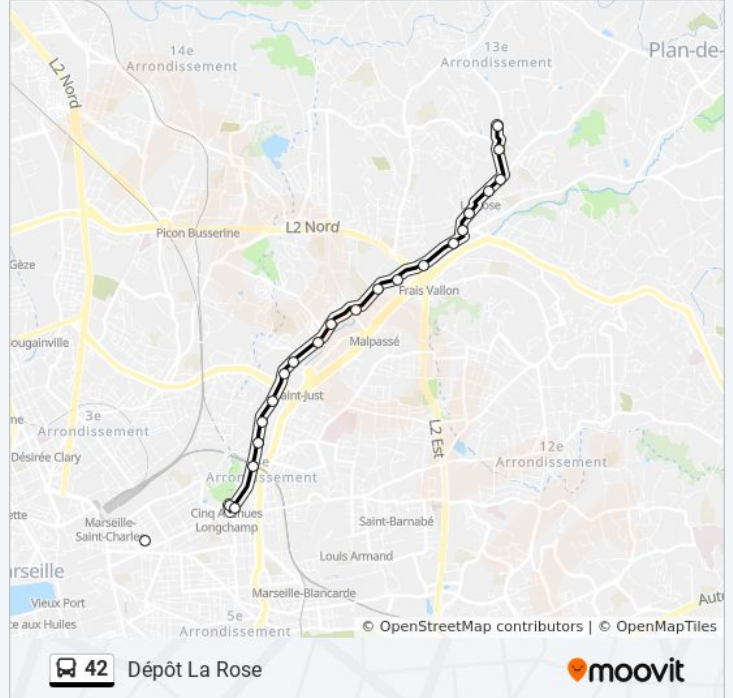

La ligne 42 de bus (Dépôt La Rose) a 2 itinéraires. Pour les jours de la semaine, les heures de service sont:

(1) Dépôt La Rose: 05:30 - 21:00(2) Métro 5 Avenues: 05:12 - 20:40

Utilisez l'application Moovit pour trouver la station de la ligne 42 de bus la plus proche et savoir quand la prochaine ligne 42 de bus arrive.

Direction: Dépôt La Rose

22 arrêts

[VOIR LES HORAIRES DE LA LIGNE](#)

Métro 5 Avenues
5 Avenues Chartreux
Réformés Canebière
Place Brossolette
Chartreux Pierre Roche
St Just Ivaldi
St Just Achard
Les Chartreux
St Just Raguse
Daudet St Just
Daudet Michel
Malpassé
La Boudinière
La Rose Verdière
La Rose Fuveau
La Rose Village
La Grave La Rose
La Rose Poste
Métro La Rose
Val Plan
Barielle

Horaires de la ligne 42 de bus

Horaires de l'itinéraire Dépôt La Rose:

lundi	05:30 - 21:00
mardi	05:30 - 21:00
mercredi	05:30 - 21:00
jeudi	05:30 - 21:00
vendredi	05:30 - 21:00
samedi	05:30 - 21:00
dimanche	05:30 - 21:00

Informations de la ligne 42 de bus

Direction: Dépôt La Rose

Arrêts: 22

Durée du Trajet: 19 min

Récapitulatif de la ligne:

Direction: Métro 5 Avenues

22 arrêts

[VOIR LES HORAIRES DE LA LIGNE](#)