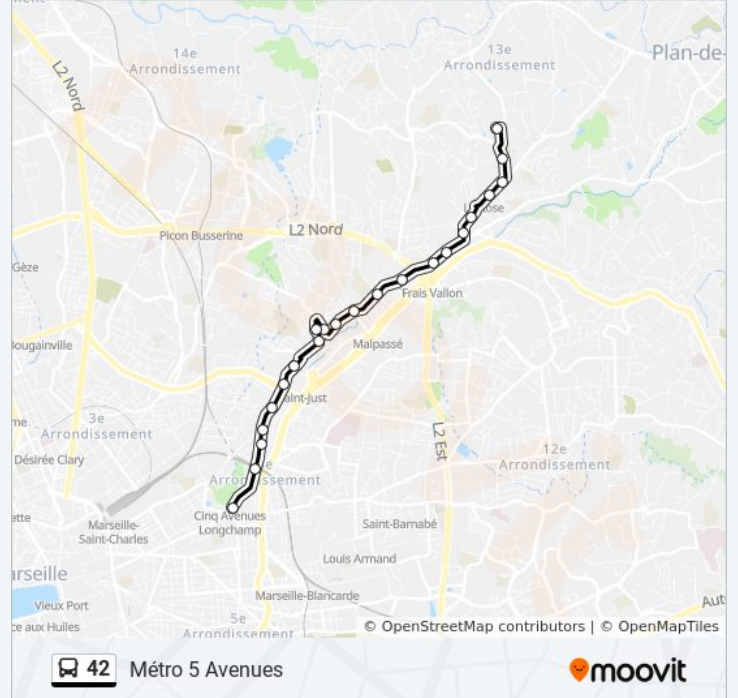

Direction: Dépôt La Rose

22 arrêts

[VOIR LES HORAIRES DE LA LIGNE](#)

Métro 5 Avenues
5 Avenues Chartreux
Réformés Canebière
Place Brossolette
Chartreux Pierre Roche
St Just Ivaldi
St Just Achard
Les Chartreux
St Just Raguse
Daudet St Just
Daudet Michel
Malpassé
La Boudinière
La Rose Verdière
La Rose Fuveau
La Rose Village
La Grave La Rose
La Rose Poste
Métro La Rose
Val Plan
Barielle

Informations de la ligne 42 de bus

Direction: Dépôt La Rose

Arrêts: 22

Durée du Trajet: 19 min

Récapitulatif de la ligne:

Direction: Métro 5 Avenues

22 arrêts

[VOIR LES HORAIRES DE LA LIGNE](#)

Informations de la ligne 42 de bus

Direction: Métro 5 Avenues

Arrêts: 22

Durée du Trajet: 20 min

Récapitulatif de la ligne:

St Just Ivaldi

Chartreux Pierre Roche

Place Brossolette

Métro 5 Avenues

Les horaires et trajets sur une carte de la ligne 42 de bus sont disponibles dans un fichier PDF hors-ligne sur moovitapp.com. Utilisez le [Appli Moovit](#) pour voir les horaires de bus, train ou métro en temps réel, ainsi que les instructions étape par étape pour tous les transports publics à Marseille.