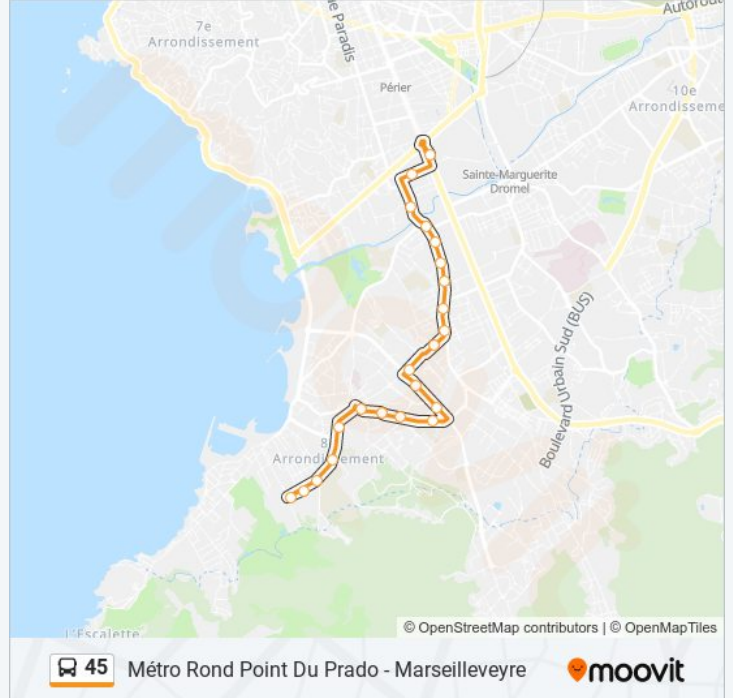

La ligne 45 de bus (Métro Rond Point Du Prado - Marseilleveyre) a 2 itinéraires. Pour les jours de la semaine, les heures de service sont:

(1) Marseilleveyre: 04:48 - 21:10(2) Métro Rond Point Du Prado: 05:12 - 21:45

Utilisez l'application Moovit pour trouver la station de la ligne 45 de bus la plus proche et savoir quand la prochaine ligne 45 de bus arrive.

Direction: Marseilleveyre

22 arrêts

[VOIR LES HORAIRES DE LA LIGNE](#)

Métro Rond Point Du Prado

Négresko

Mazargues Etienne Milan

Grand St Giniez

Mazargues Barral

Reggio

Cc Ste Anne

Ste Anne

Informations de la ligne 45 de bus**Direction:** Marseilleveyre**Arrêts:** 22**Durée du Trajet:** 17 min**Récapitulatif de la ligne:**

Marseilleveyre

Direction: Métro Rond Point Du Prado

22 arrêts

[VOIR LES HORAIRES DE LA LIGNE](#)