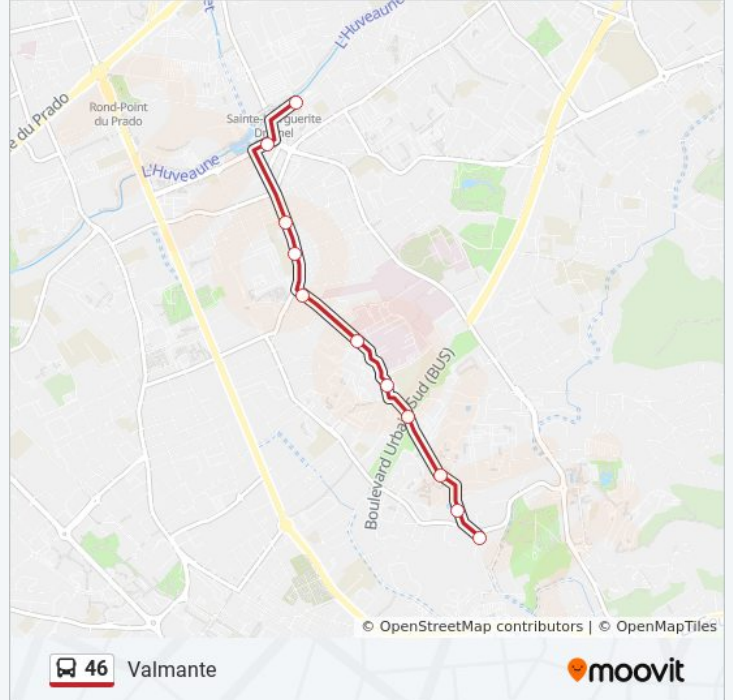

Direction: Métro Ste Marguerite Dromel

14 arrêts

[VOIR LES HORAIRES DE LA LIGNE](#)

Valmante
St Joseph Aiguier
Chemin Colline St Joseph
La Bruyère
Collège Menu
Viton Hôpital Ste Marguerite
Viton
Le Brix Sévigné
Aubert Coin Joli
Antide Boyer
Ste Marguerite Vauthier
Ste Marguerite
La Pugette
Métro Ste Marguerite Dromel

Informations de la ligne 46 de bus

Direction: Métro Ste Marguerite Dromel

Arrêts: 14

Durée du Trajet: 11 min

Récapitulatif de la ligne:

Direction: Valmante

11 arrêts

[VOIR LES HORAIRES DE LA LIGNE](#)

Métro Ste Marguerite Dromel

La Pugette

Aubert Ganay

Aubert Coin Joli

Viton Le Brix

Viton Hôpital Ste Marguerite

Collège Menu

La Bruyère

Informations de la ligne 46 de bus

Direction: Valmante

Arrêts: 11

Durée du Trajet: 9 min

Récapitulatif de la ligne:

Les horaires et trajets sur une carte de la ligne 46 de bus sont disponibles dans un fichier PDF hors-ligne sur moovitapp.com. Utilisez le [Appli Moovit](#) pour voir les horaires de bus, train ou métro en temps réel, ainsi que les instructions étape par étape pour tous les transports publics à Marseille.